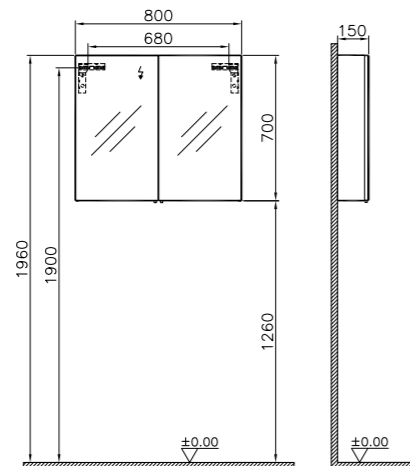

Classic

57083
Зеркальный шкаф Classic с 2 дверцами,
80 см, цвет белый глянцевый

16 650 руб.

56744
Зеркальный шкаф Classic с 2 дверцами,
80 см, цвет золотистая вишня

16 650 руб.