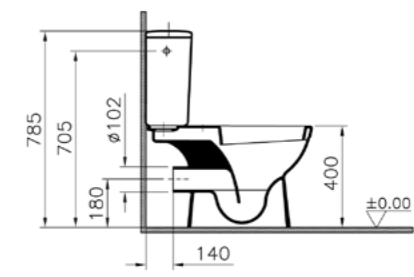

Normus

9780B003-1176
Комплект:
напольный унитаз Normus, бачок,
механизм смыва на 3/6 л, стандартное
сиденье с металлическими петлями
6 410 руб.