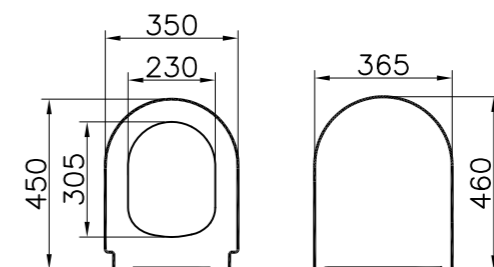

85-003-729
Сиденье для унитаза универсальное дюропласт, с микролифтом, цвет белый
4 120 руб.