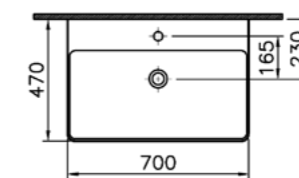

## T4

4452B003-0001  
Раковина T4, 70 см,  
рекомендуется со смесителем T4  
A41242EXP

21 010 руб.

4456B003-0156  
Полупьедестал T4

6 540 руб.

4457B003-0156  
Пьедестал T4

7 390 руб.