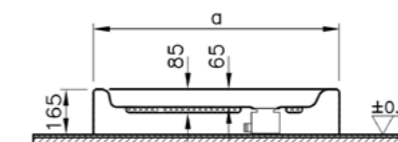

## Harmony

57710001000  
Душевой поддон Harmony угловой,  
90x90 см, моноблок

12 320 руб.

5601089  
Сифон

2 080 руб.