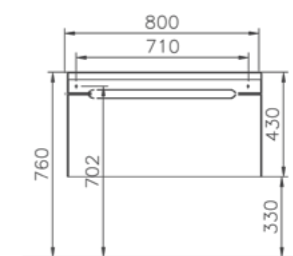

## Folda

56083  
Шкаф с раковиной, 80 см,  
цвет серый дуб  
32 170 руб.