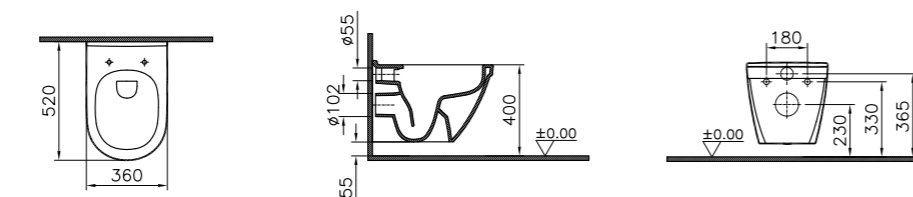

S50

NEW

7740B003-6039
Комплект подвесного безободкового унитаза (белый) S50, 52 см, Rim-ех с сиденьем микролифт

12 250 руб.