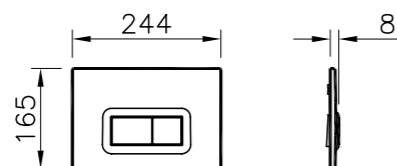

740-0600
Панель смыва Loop R (глянцевый белый) для инсталляций 740-xxx-xx и 742xxx-xx

2 120 руб.

740-0611
Панель смыва Loop R (матовый черный) для инсталляций 740-xxx-xx и 742xxx-xx

2 480 руб.

740-0680
Панель смыва Loop R (глянцевый хром) для инсталляций 740-xxx-xx и 742xxx-xx

2 120 руб.