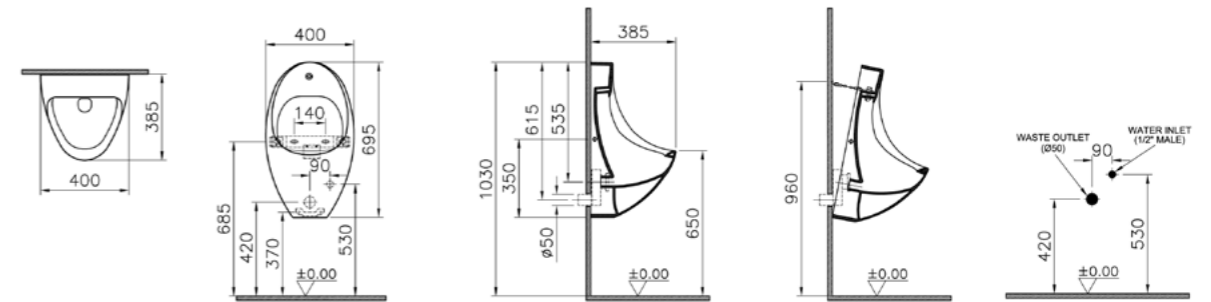

Arkitekt

4106B003-5200
Писсуар Arkitekt со встроенным электронным сенсором системы смыва, цвет белый, питание от батареек
25 380 руб.

4106B003-5291
Писсуар Arkitekt со встроенным электронным сенсором системы смыва, цвет белый, питание от сети
28 770 руб.