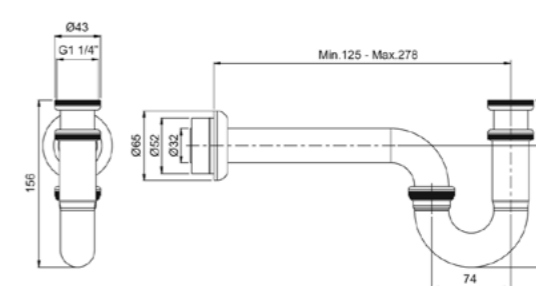

A45534EXP
Гигиенический душ
(используется с A47027EXP
и A45223EXP)
3 варианта подключения:
A47027EXP + A45223EXP + A41403EXP,
либо A42225EXP + A42213EXP +
A45223EXP, либо A40954EX
1 910 руб.

A45601EXP
Гигиенический душ
(используется с A47027EXP
и A45223EXP)
3 варианта подключения:
A47027EXP + A45223EXP + A41403EXP,
либо A42225EXP + A42213EXP +
A45223EXP, либо A40954EXP
1 520 руб.

A45117EXP
U-образный сифон
1 930 руб.