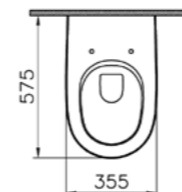

Nest

5173B003-0075
Подвесной унитаз Nest, цвет белый
17 010 руб.

89-003-009
Дюропластовое сиденье с микролифтом
6 240 руб.

742-5800-01
Скрытая система смыва 3 / 6 л, глубина установки, 12 см
10 300 руб.

740-0480
Панель системы смыва, цвет глянцевый хром.
2 330 руб.

740-0580
Панель системы смыва, цвет глянцевый хром.
2 120 руб.