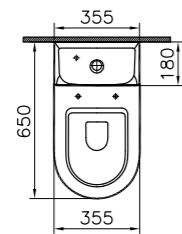

Zentrum

9012B003-7200
Комплект пристенного унитаза с бачком моноблок с сиденьем микролифт механизм Geberit
20 810 руб.