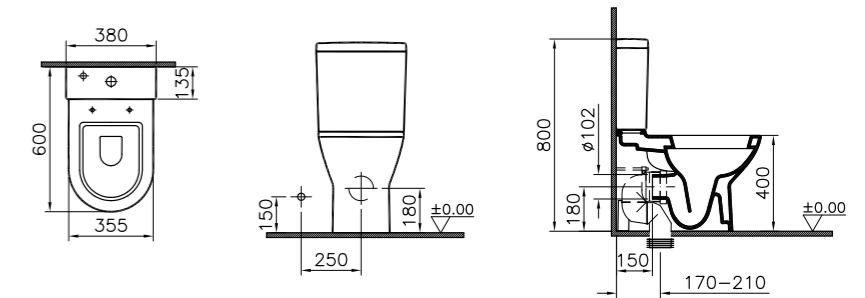

## Diana

9815B003-7201

Комплект:  
напольный пристенный унитаз,  
60 см от стены, бачок с механизмом  
смыва Geberit, сиденье с микролифтом

14 610 руб.

9816B003-7201  
Комплект напольного унитаза Open-back  
60 см от стены, сиденье микролифт, с  
механизмом смыва Geberit