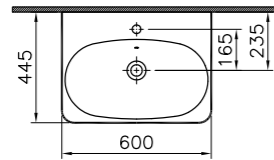

Nest

5681B003-0001
Раковина Nest, 60 см, рекомендуется со смесителем Nest A42300EXP
10 300 руб.

5691B003-0156
Полупьедестал
6 080 руб.

5690B003-0156
Пьедестал
7 010 руб.