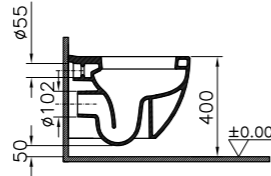

## Shift

NEW

4379B003-0075  
Унитаз подвесной Shift, 48 см

17 080 руб.

91-003-009  
Сиденье с микролифтом  
6 860 руб.