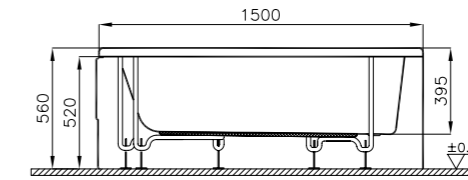

50790001000
Асимметричная левосторонняя ванна Nysa, 150x100 см
19 590 руб.

52490001000
Угловая панель Nysa
11 760 руб.

59990078000
Ножки для ванны
4 220 руб.

5601091
Сифон
3 600 руб.