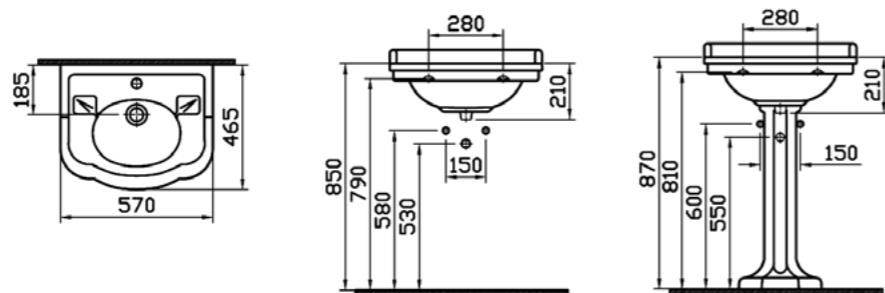

6155B003-0001
Раковина Efes, 57 см,
(одно отверстие под смеситель),
рекомендуется со смесителем
Assos A41229EXP

9 680 руб.

4371B003-0156
Пьедестал

6 220 руб.