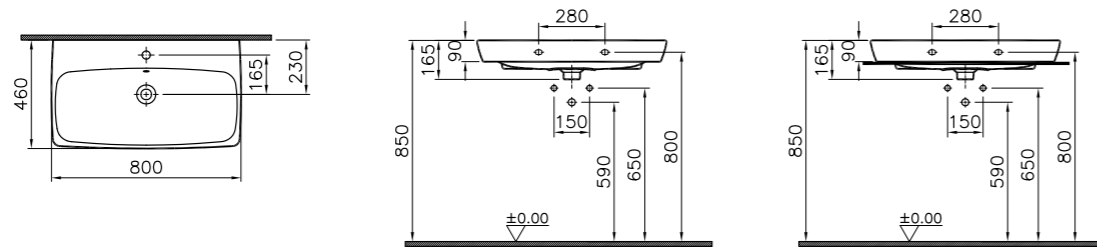

# Metropole

5663V003-0001  
Раковина Metropole, 80 см,  
рекомендуется со смесителем Nest  
A42300EXP

13 050 руб.

4456V003-0156  
Полупьедестал Metropole

6 540 руб.

4457V003-0156  
Пьедестал Metropole

7 390 руб.