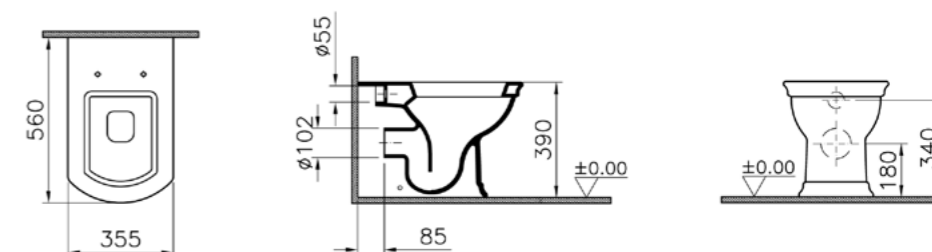

Serenada

4164B003-0075
Напольный унитаз Serenada, цвет белый, рекомендуется со скрытым бачком 742-1720-01 и контрольной панелью 740-0280

12 140 руб.

95-003-009
Сиденье с микролифтом

6 280 руб.