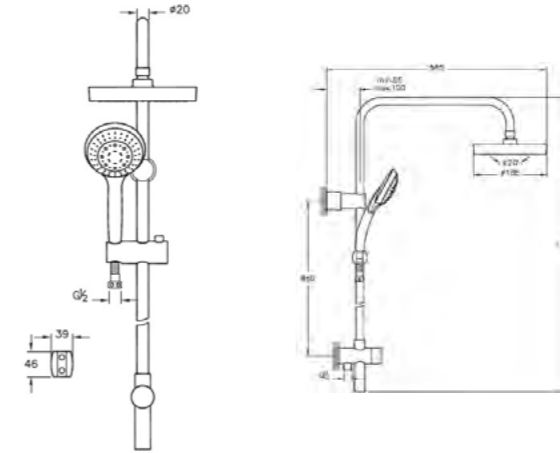

System Rain

A45598EXP
Душевая система System Rain (верхний
душ, ручной душ 5-ти режимный)
совместим со смесителем A41938EXP
19 540 руб.

Style X