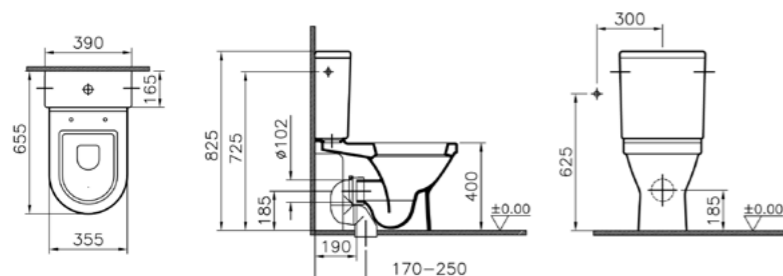

9736B003-7201
Комплект унитаза Open-back со стандартным сиденьем и механизмом смыва Geberit, подвод воды снизу

13 200 руб.

9736B003-7202
Комплект унитаза Open-back с сиденьем с микролифтом и с механизмом смыва Geberit, подвод воды снизу

15 530 руб.

9736B003-7203
Комплект унитаза Open-back с функцией биде с сиденьем с микролифтом и с механизмом смыва Geberit, подвод воды снизу

15 520 руб.