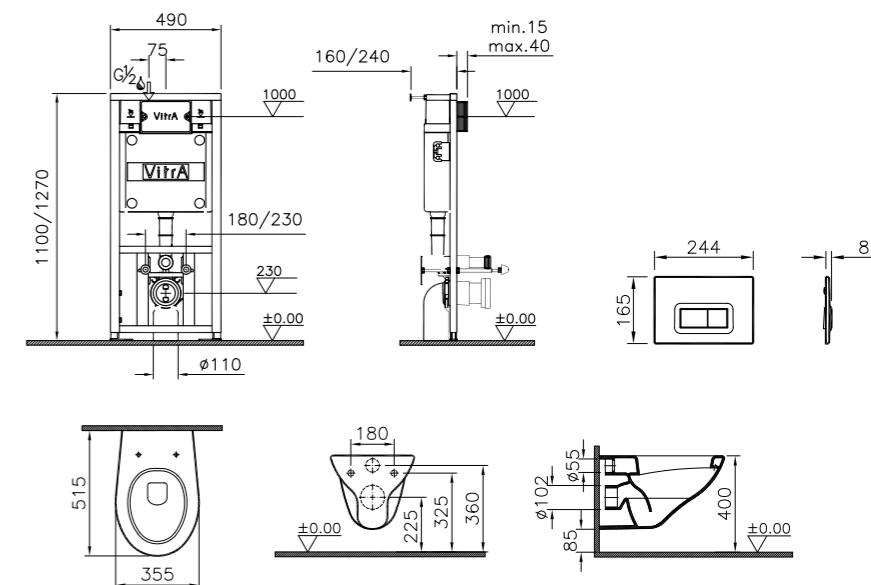

# Arkitekt

9005B003-7211  
Комплект:  
подвесной унитаз Arkitekt,  
с сиденьем из дюропласта,  
металлические петли,  
742-5800-01 инсталляция,  
740-0680 панель управления

13 160 руб.