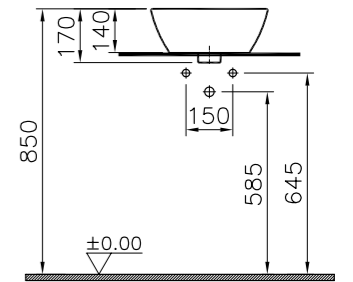

4421B003-0016
Раковина-чаша Geo, 38 см, цвет белый,
рекомендуется со встраиваемым
смесителем Juno A40860EXP

10 370 руб.