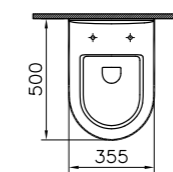

Zentrum

9012B003-7203
Комплект унитаза Open-back 60 см со стандартным сиденьем механизм Geberit
10 440 руб.

9012B003-7204
Комплект унитаза Open-back 60 см с сиденьем микролифт механизм Geberit
11 920 руб.

Zentrum

9012B003-7200
Комплект пристенного унитаза с бачком моноблок с сиденьем микролифт механизм Geberit
20 810 руб.

Zentrum

9012B003-7205
Комплект подвесного унитаза Zentrum со стандартным сиденьем, инсталляцией и панелью управления
15 940 руб.

9012B003-7206
Комплект подвесного унитаза Zentrum с сиденьем с микролифтом, инсталляцией и панелью управления
17 320 руб.

Zentrum

NEW

5785B003-6076
Комплект подвесного унитаза Zentrum со стандартным сиденьем
6 790 руб.

5785B003-6077
Комплект подвесного унитаза Zentrum с сиденьем с микролифтом
8 130 руб.