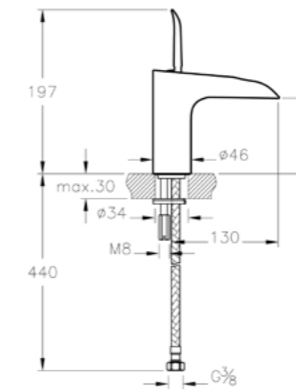

T4

A41242EXP
Смеситель T4 для раковины, каскадный излив

11 560 руб.