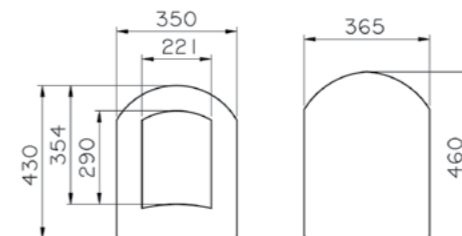

NEW 95-003-001
Сиденье для унитаза,
дюропласт, металлические петли
3 430 руб.

95-003-009
Сиденье для унитаза с микролифтом,
дюропласт, металлические петли
6 280 руб.