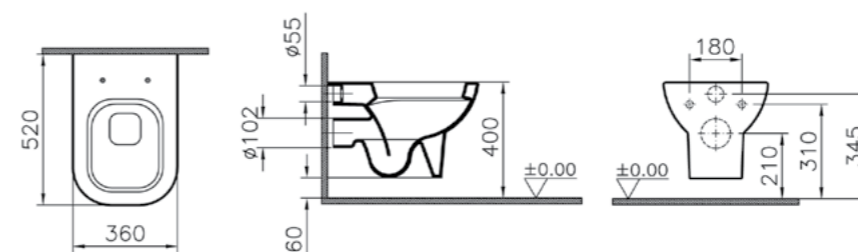

Retro

5160B003-0075
Подвесной унитаз Retro, цвет белый

11 760 руб.

74-003-009
Сиденье для унитаза Retro,
дюропласт, с микролифтом,
съемные петли

5 810 руб.

742-5800-01
Скрытая система смыва 3 / 6 л,
глубина установки, 12 см

10 300 руб.

740-0480
Панель системы смыва,
цвет глянцевый хром.

2 330 руб.

740-0580
Панель системы смыва,
цвет глянцевый хром.

2 120 руб.