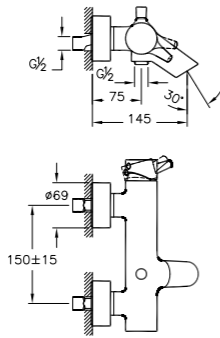

A42242EXP
Смеситель Nest для ванны/душа
14 250 руб.