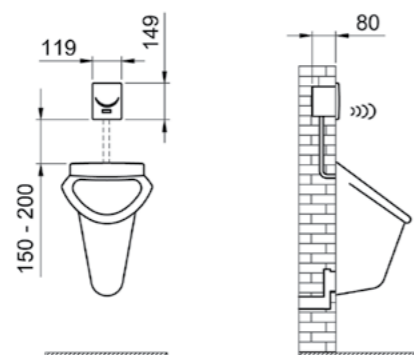

310-2111
Электронный встраиваемый
сенсор системы смыва для писсуаров,
питание от сети, цвет матовый хром

18 350 руб.

310-2112
Электронный встраиваемый сенсор
системы смыва для писсуаров, питание
от сети, цвет хром

18 350 руб.

Электронный встраиваемый сенсор
системы смыва для писсуаров, питание
от батареи, цвет хром

18 520 руб.