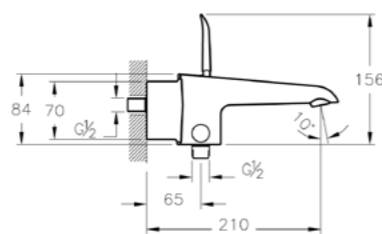

T4

A42230EXP  
Универсальная встроенная часть  
(совместима с A42237EXP)  
4 440 руб.

T4

A41283EXP  
Смеситель T4, встраиваемый на  
борт ванны, под 4 отверстия  
29 680 руб.

T4

A41245EXP  
Смеситель T4 для ванны/душа  
21 200 руб.