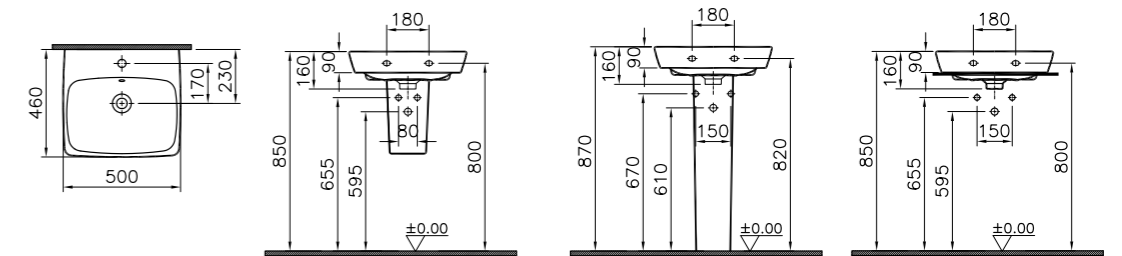

## Metropole

5661B003-0001  
Раковина Metropole, 50 см,  
рекомендуется со смесителем Nest  
A42300EXP

9 800 руб.

4456B003-0156  
Полупьедестал Metropole

6 540 руб.

4457B003-0156  
Пьедестал Metropole

7 390 руб.