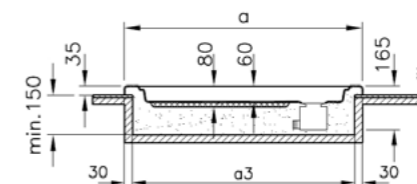

Harmony

50100001000
Душевой поддон Harmony, 90x90 см
9 850 руб.

54400001000
Передняя панель Harmony, 90 см
3 060 руб.

53900001000
Боковая панель Harmony, 90 см
2 740 руб.

59990010000
Ножки для поддона
2 520 руб.

5601089
Сифон
2 080 руб.

Optima

51930001000
Душевой поддон Optima, 90x90 см,
установка в пол
9 630 руб.

5601089
Сифон
2 080 руб.

Harmony

50180001000
Душевой поддон Harmony угловой,
90x90 см
10 440 руб.

50240001000
Передняя панель Harmony, 90 см
6 290 руб.

59990018000
Ножки для поддона
1 930 руб.

5601089
Сифон
2 080 руб.

Optima

51940001000
Душевой поддон Optima, 80x80 см,
установка в пол
8 520 руб.

5601089
Сифон
2 080 руб.