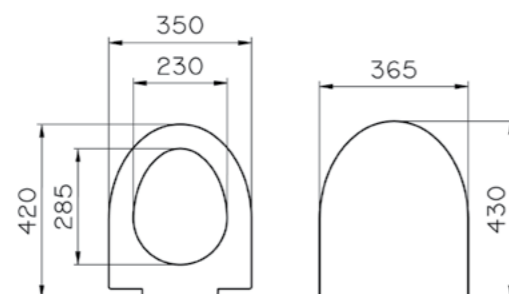

Form 500

53-003-001
Сиденье для унитаза Form 500,
дюропласт, металлические петли

2 120 руб.