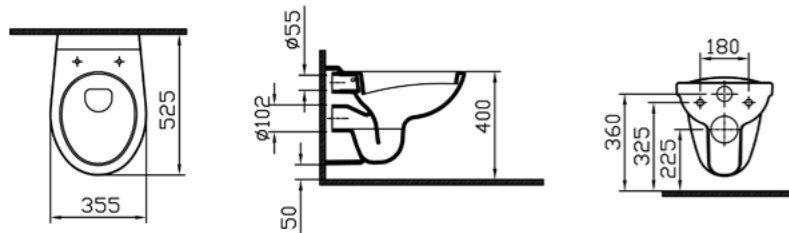

9773B003-7201
Комплект Normus-1:
подвесной унитаз со скрытой системой смыва на 3/6 л, стандартное сиденье с металлическими петлями, 740-0500 панель системы смыва с механическими кнопками, цвет белый (панель управления двойная)

11 460 руб.

9773B003-7202
Комплект Normus-2:
подвесной унитаз со скрытой системой смыва на 3/6 л, стандартное сиденье с металлическими петлями, 740-0580 панель системы смыва с механическими кнопками, цвет хром (панель управления двойная)

12 100 руб.

9773B003-7203
Комплект Normus-3:
подвесной унитаз со скрытой системой смыва на 3/6 л, стандартное сиденье с металлическими петлями, 740-0585 панель системы смыва с механическими кнопками, цвет матовый хром (панель управления двойная)

12 310 руб.

9773B003-7200
Комплект Normus сиденье с микролифтом, панель смыва, цвет хром

12 600 руб.