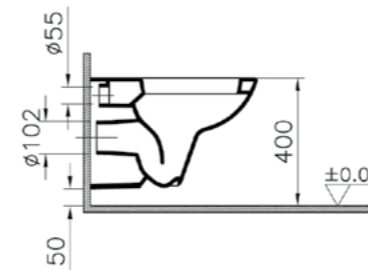

5507B003-6066
Комплект подвесного унитаза S20,
52 см, с сиденьем с микролифтом
10 060 руб.

5507B003-0101
Подвесной унитаз S20, 52 см
5 530 руб.

77-003-001
Сиденье для унитаза S20
2 460 руб.

742-5800-01
Скрытая система смыва 3 / 6 л,
глубина установки, 12 см
10 300 руб.

740-0480
Панель системы смыва,
цвет глянцевый хром.
2 330 руб.

740-0580
Панель системы смыва,
цвет глянцевый хром.
2 120 руб.