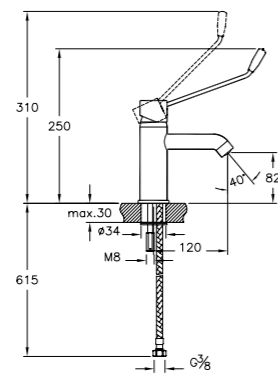

AquaMed

A42312EXP
Смеситель AquaMed для раковины
(для людей с ограниченными
физическими возможностями)
7 400 руб.