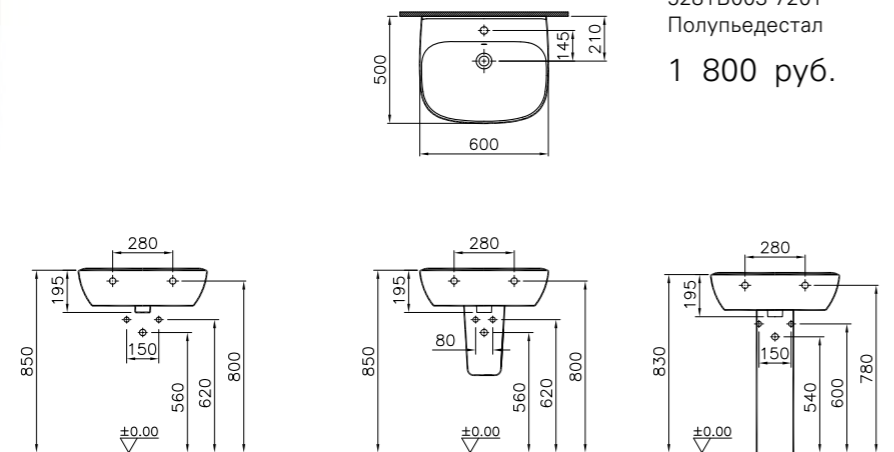

5633B003-0001
Раковина Zentrum, 60 см
3 950 руб.

6408B003-0156
Пьедестал
2 080 руб.

5281B003-7201
Полупьедестал
1 800 руб.