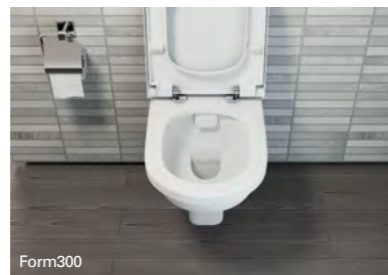

Metropole

S50