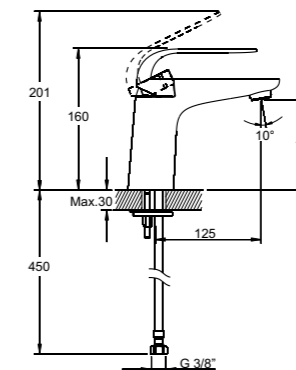

T4

A41243EXP
Смеситель для раковин-чаш T4,
каскадный излив
26 190 руб.

T4

A41244EXP
Смеситель T4 для биде
с донным клапаном
11 120 руб.

T4

A42230EXP
Универсальная встроенная часть
(совместима с A42237EXP)
4 440 руб.

T4

A41283EXP
Смеситель T4, встраиваемый на
борт ванны, под 4 отверстия
29 680 руб.

T4

A41245EXP
Смеситель T4 для ванны/душа
21 200 руб.

Style X

A40170EXP
Смеситель Style X для раковины
11 550 руб.