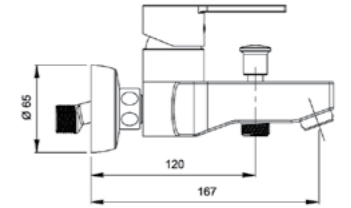

Dynamic S

A42085EXP
Смеситель Dynamic S для кухни
5 200 руб.

Dynamic S

A42086EXP
Смеситель для кухни Dynamic-S
4 770 руб.

Fuga

A41056EXP
Смеситель Fuga для раковины
3 740 руб.

Fuga

A41057EXP
Смеситель Fuga для ванны/душа
5 570 руб.

Fuga

A41064EXP
Смеситель Fuga для кухни
4 890 руб.

Viva

A41044EXP
Смеситель Viva для раковины
2 640 руб.