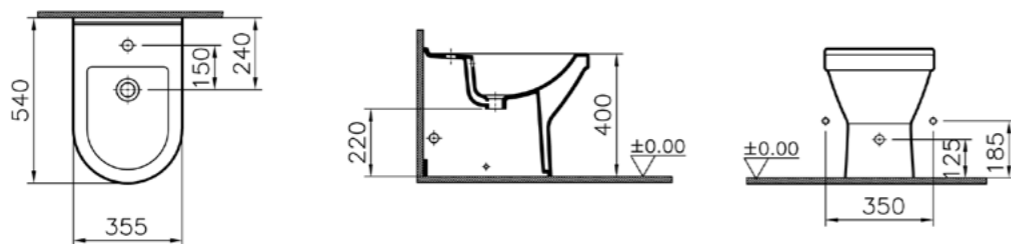

S50

5325B003-0288
Напольное биде S50,
рекомендуется со смесителем Slope
A40462EXP

5 680 руб.