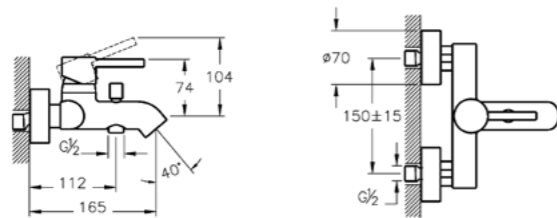

Minimax S

A41990EXP
Высокий смеситель Minimax S
для раковины
7 330 руб.

Minimax S

A41994EXP
Смеситель Minimax S для ванны/душа
6 500 руб.

Minimax S

A42037EXP
Смеситель Minimax S для ванны/душа
с длинным поворотным изливом
8 680 руб.

Minimax S

A42224EXP
Встроенный смеситель Minimax S
(внешняя часть), используется
с A42213EXP
3 360 руб.

Minimax S

A42213EXP
Универсальная внутренняя часть
для встраиваемых смесителей
3 810 руб.