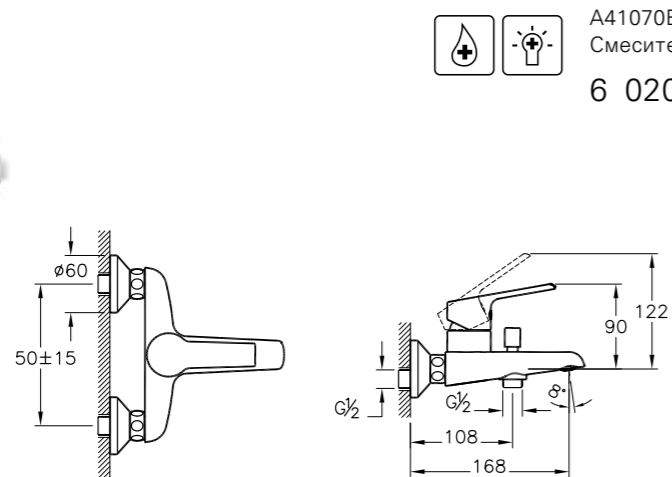

Axe S

A41070EXP
Смеситель Axe S для ванны/душа
6 020 руб.