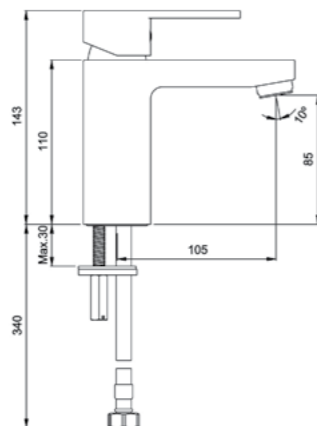

Fuga

A41056EXP
Смеситель Fuga для раковины
3 740 руб.