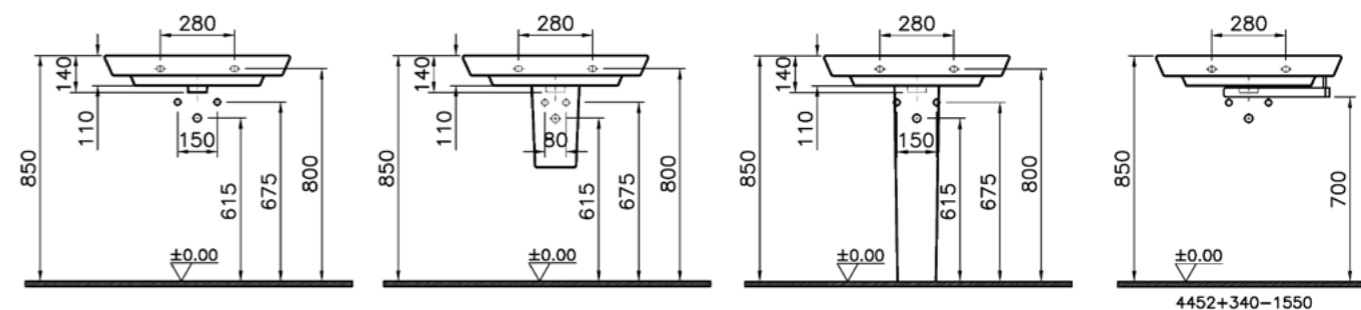

## T4

4452B003-0001  
Раковина T4, 70 см,  
рекомендуется со смесителем T4  
A41242EXP

21 010 руб.

4456B003-0156  
Полупьедестал T4

6 540 руб.

4457B003-0156  
Пьедестал T4

7 390 руб.