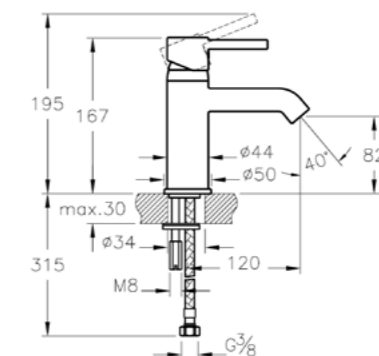

Minimax S

A49188EXP
Набор: смеситель Minimax S для раковины с нажимным донным клапаном
5 870 руб.