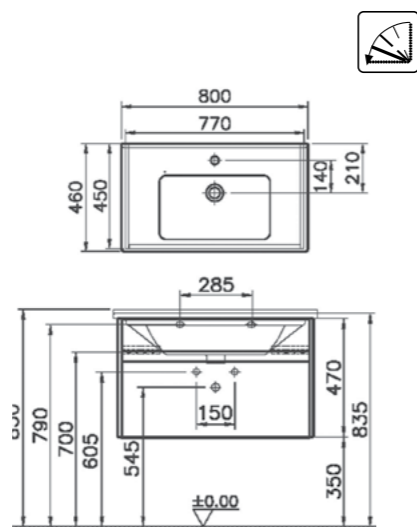

S50+

54738
Шкаф с раковиной, 80 см,
цвет белый глянцевый

37 280 руб.

54740
Шкаф с раковиной, 80 см,
цвет темный дуб

37 280 руб.

54741
Шкаф с раковиной, 80 см,
цвет текстурный черный

37 280 руб.