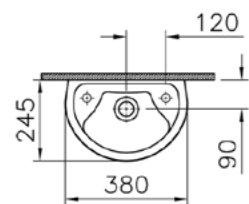

6018B003-0028
Раковина Arkitekt (с отверстием под смеситель с левой стороны), 38 см, рекомендуется со смесителем Dynamic S A40950EXP

1 930 руб.

6018B003-0029
Раковина Arkitekt 38 см (с отверстием под смеситель с правой стороны), рекомендуется со смесителем Dynamic S A40950EXP

1 930 руб.