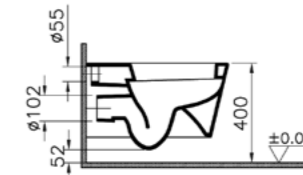

Nest

5173B003-0075
Подвесной унитаз Nest, цвет белый
17 010 руб.

89-003-009
Дюропластовое сиденье с микролифтом
6 240 руб.

742-5800-01
Скрытая система смыва 3 / 6 л, глубина установки, 12 см
10 300 руб.

740-0480
Панель системы смыва, цвет глянцевый хром.
2 330 руб.

740-0580
Панель системы смыва, цвет глянцевый хром.
2 120 руб.