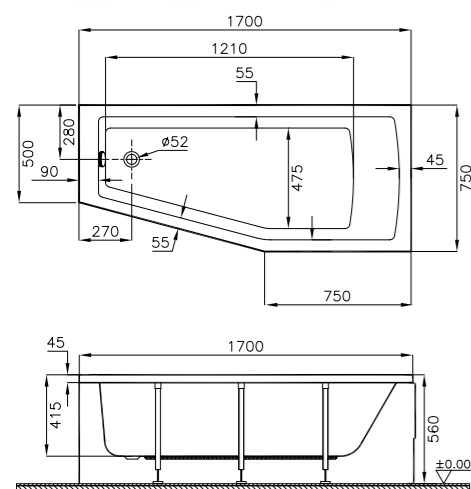

52770001000
Асимметричная правосторонняя ванна
Neon, 170x75x50 см

14 700 руб.

51520001000
Передняя панель Neon, 170 см

6 290 руб.

51640001000
Боковая панель Neon, 75 см

4 220 руб.

51650001000
Боковая панель Neon, 50 см

3 260 руб.

59990276000
Ножки для ванны

3 410 руб.

5601091
Сифон

3 600 руб.