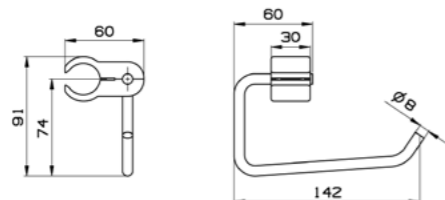

320-1060  
Откидной поручень, 80°,  
нержавеющая сталь  
15 500 руб.

320-1070  
Держатель рулонной туалетной бумаги  
1 870 руб.

320-1010  
Поручень, 60 см,  
нержавеющая сталь,  
противоскользящее покрытие  
6 810 руб.