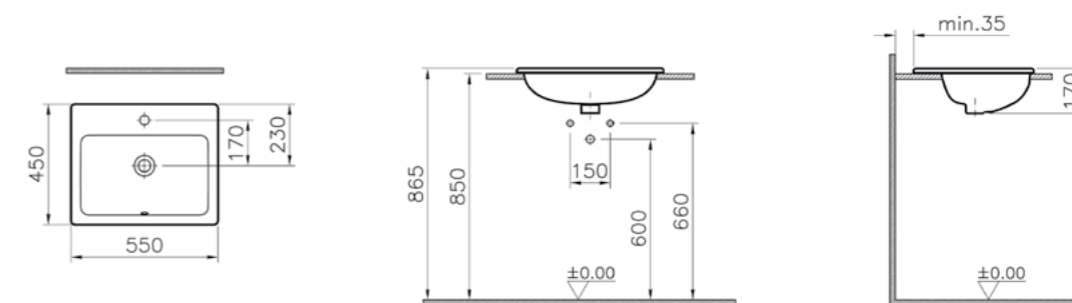

5465B003-0001
Раковина накладная S20, 55 см,
рекомендуется со смесителем Dynamic S
A40950EXP

5 470 руб.