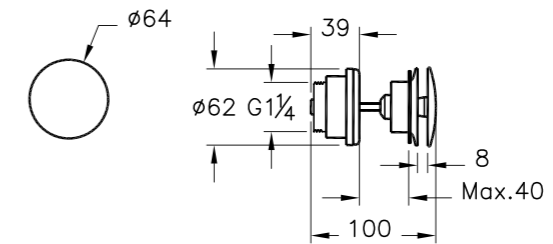

A45122EXP  
Сифон для кухонных раковин  
2 170 руб.

A45148EXP  
Донный клапан для раковины  
без перелива  
1 330 руб.