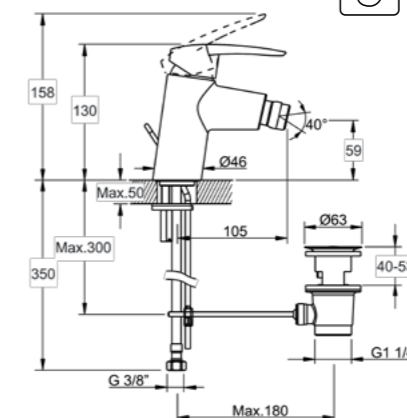

# Dynamic S

A40952EXP  
Смеситель Dynamic S для биде  
с донным клапаном  
4 750 руб.