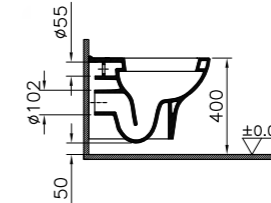

Zentrum

9012B003-7203
Комплект унитаза Open-back 60 см со стандартным сиденьем механизм Geberit
10 440 руб.

9012B003-7204
Комплект унитаза Open-back 60 см с сиденьем микролифт механизм Geberit
11 920 руб.

Zentrum

9012B003-7200
Комплект пристенного унитаза с бачком моноблок с сиденьем микролифт механизм Geberit
20 810 руб.

Zentrum

9012B003-7205
Комплект подвесного унитаза Zentrum со стандартным сиденьем, инсталляцией и панелью управления
15 940 руб.

9012B003-7206
Комплект подвесного унитаза Zentrum с сиденьем с микролифтом, инсталляцией и панелью управления
17 320 руб.

Zentrum

NEW

5785B003-6076
Комплект подвесного унитаза Zentrum со стандартным сиденьем
6 790 руб.

5785B003-6077
Комплект подвесного унитаза Zentrum с сиденьем с микролифтом
8 130 руб.