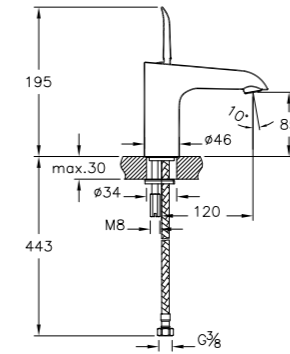

T4

A41236EXP
Смеситель T4 для раковины

10 510 руб.