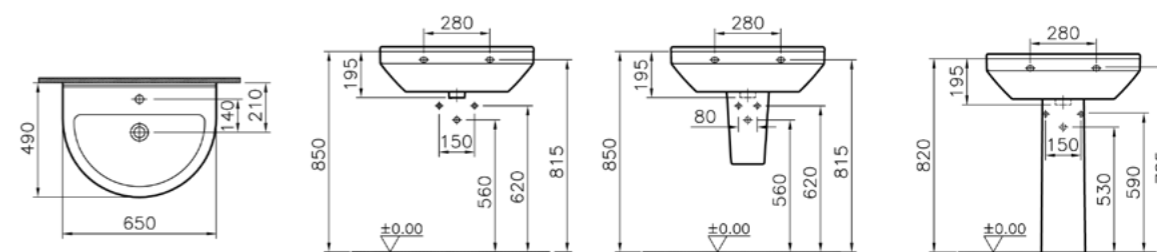

5303B003-0001
Раковина S50, 65 см, цвет белый,
рекомендуется со смесителем Slope
A40463EXP

4 390 руб.

5316B003-0156
Полупьедестал

1 880 руб.

6936B003-7035
Пьедестал

1 840 руб.