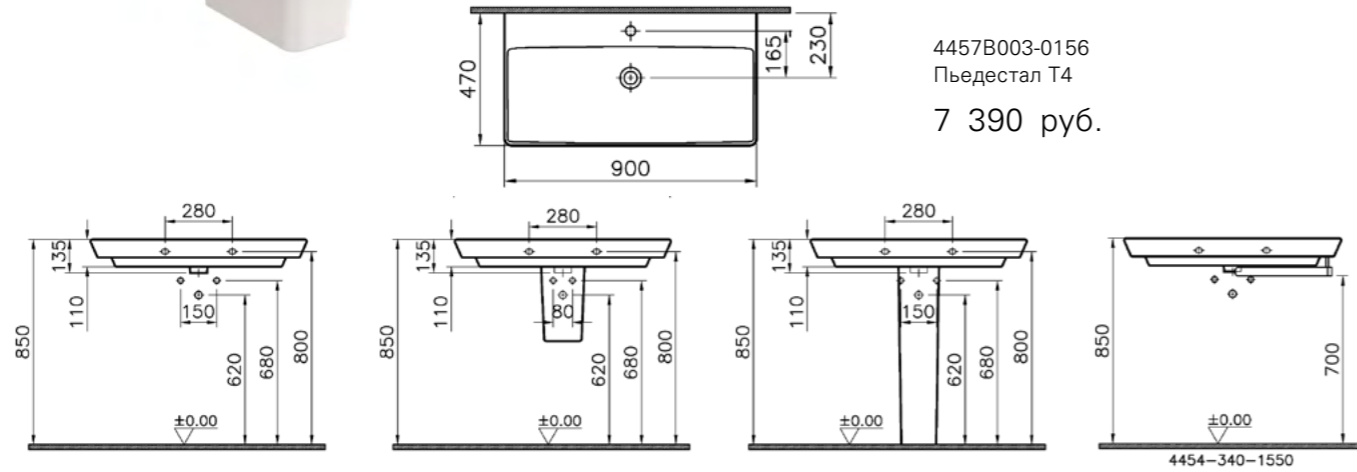

# T4

4454B003-0001  
Раковина T4, 90 см,  
рекомендуется со смесителем T4  
A41244EXP

26 280 руб.

4456B003-0156  
Полупьедестал T4

6 540 руб.

4457B003-0156  
Пьедестал T4

7 390 руб.