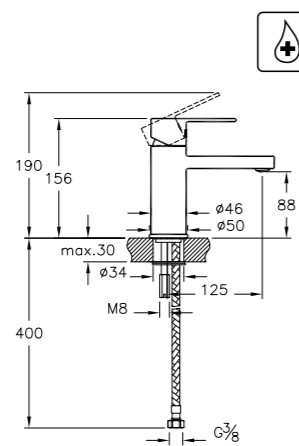

Flo S

A41936EXP
Смеситель Flo S для раковины
6 180 руб.