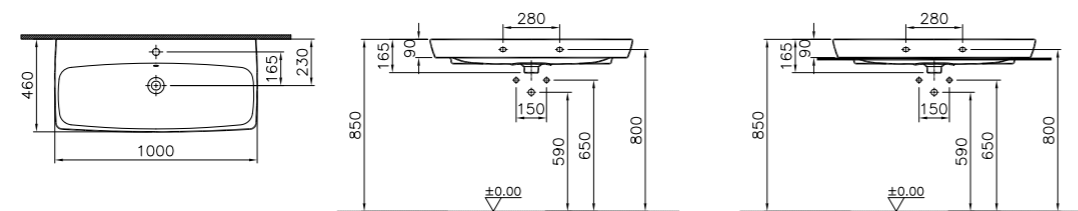

# Metropole

5664V003-0001  
Раковина Metropole, 100 см,  
рекомендуется со смесителем Nest  
A42300EXP

15 790 руб.

4456V003-0156  
Полупьедестал Metropole

6 540 руб.

4457V003-0156  
Пьедестал Metropole

7 390 руб.