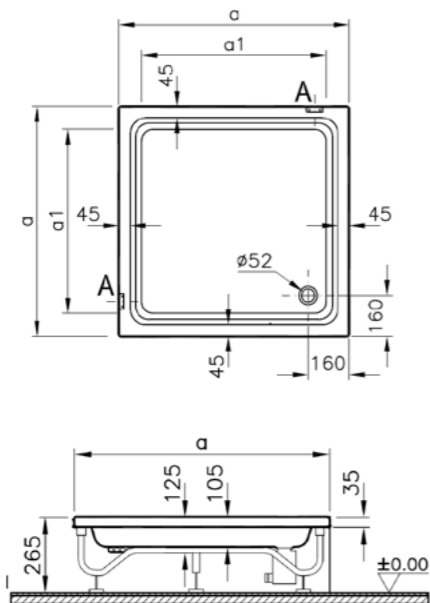

Optima

51900001000
Душевой поддон Optima, 90x90 см,
установка с ножками и панелями

9 330 руб.

51840001000
Передняя панель Optima, 90 см

2 740 руб.

51880001000
Боковая панель Optima, 90 см

2 740 руб.

59990190000
Ножки для поддона

2 520 руб.

5603666
Сифон

3 460 руб.