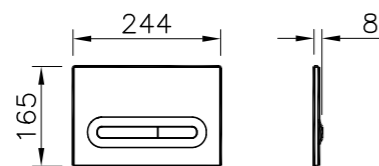

740-0700
Панель смыва Loop, цвет глянцевый белый, для инсталляций 740-xxx-xx и 742-xxx-xx

2 120 руб.

740-0711
Панель смыва Loop, цвет матовый черный, для инсталляций 740-xxx-xx и 742-xxx-xx

2 480 руб.

740-0780
Панель смыва Loop, цвет глянцевый хром, для инсталляций 740-xxx-xx и 742-xxx-xx

2 120 руб.