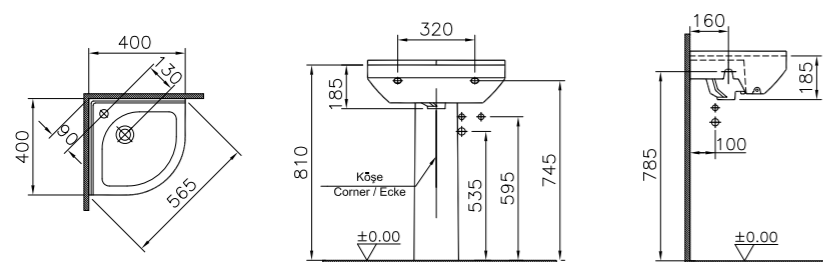

## S50

5306B003-0999  
Угловая раковина (белая), 40 см, S50

3 680 руб.

6936B003-7035  
Пьедестал

1 840 руб.