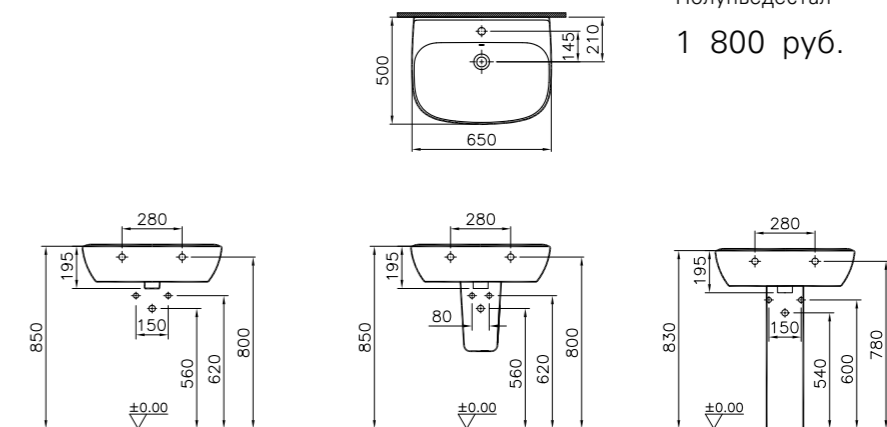

5634B003-0001
Раковина Zentrum, 65 см
4 280 руб.

6408B003-0156
Пьедестал
2 080 руб.

5281B003-7201
Полупьедестал
1 800 руб.