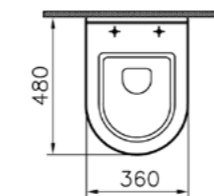

S50

5318B003-0075
Подвесной унитаз S50, 52 см, цвет белый
6 000 руб.

5318B003-6039
Комплект подвесного унитаза S50, 52 см с сиденьем с микролифтом
10 650 руб.

5318B003-0850
Подвесной унитаз S50 с бидеткой, 52 см, цвет белый
6 000 руб.

72-003-301
Стандартное сиденье, дюропласт
2 230 руб.

72-003-309
Сиденье с микролифтом, дюропласт
5 120 руб.

742-5800-01
Скрытая система смыва 3 / 6 л, глубина установки, 12 см
10 300 руб.

740-0480
Панель системы смыва, цвет глянцевый хром.
2 330 руб.

740-0580
Панель системы смыва, цвет глянцевый хром.
2 120 руб.

740-0480
Панель системы смыва, цвет глянцевый хром.
2 330 руб.

740-0580
Панель системы смыва, цвет глянцевый хром.
2 120 руб.

5320B003-0075
Подвесной унитаз S50, 48 см, цвет белый
6 330 руб.

72-003-301
Стандартное сиденье, дюропласт
2 230 руб.

72-003-309
Сиденье с микролифтом, дюропласт
5 120 руб.

742-5800-01
Скрытая система смыва 3 / 6 л, глубина установки, 12 см
10 300 руб.