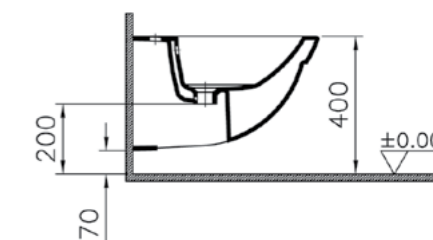

Form 500

4307B003-0288
Подвесное биде Form 500, цвет белый,
рекомендуется с рамой 780-5820
и смесителем Minimax S A41988EXP
7 330 руб.

780-5820
Рама для подвесного биде,
для стен из ГВЛ
6 920 руб.