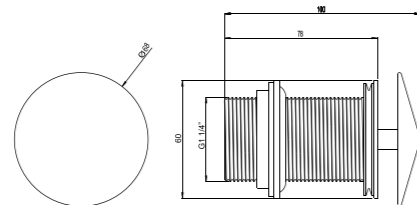

Mod

A45145EXP
Донный клапан Mod для раковины
без перелива
1 390 руб.