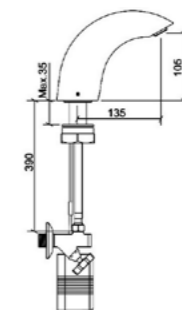

AquaSee

A47002EXP
Смеситель AquaSee для раковины
с инфракрасным управлением,
питание от батареек
17 920 руб.

A47004EXP
Смеситель AquaSee для раковины
с инфракрасным управлением,
трансформатор в комплекте
16 420 руб.