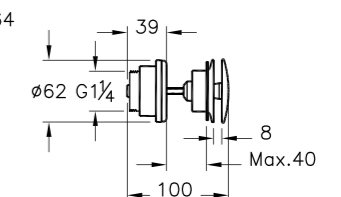

D-Line

A49186EXP
Набор: смеситель D-Line для раковины
с нажимным донным клапаном
6 510 руб.

D-Line

A42076EXP
Смеситель D-Line для кухни с поворотом
на 360 градусов
7 450 руб.

D-Line

A40753EXP
Смеситель D-Line для ванны/душа
7 280 руб.

Q-Line

A40775EXP
Смеситель Q-Line для раковины
5 170 руб.

D-Line

A40752EXP
Смеситель D-Line для биде
с донным клапаном
7 050 руб.

Q-Line

A49187EXP
Набор: смеситель Q-Line для раковины
с нажимным донным клапаном
5 980 руб.