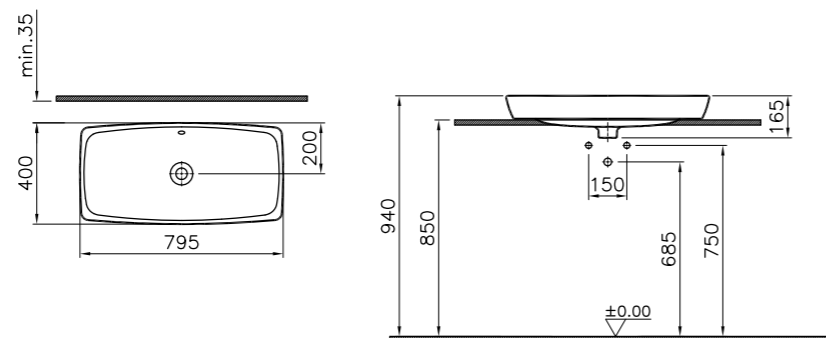

5669B003-0012
Раковина-чаша Metropole, 80 см,
рекомендуется со смесителем Nest
A42301EXP

17 610 руб.