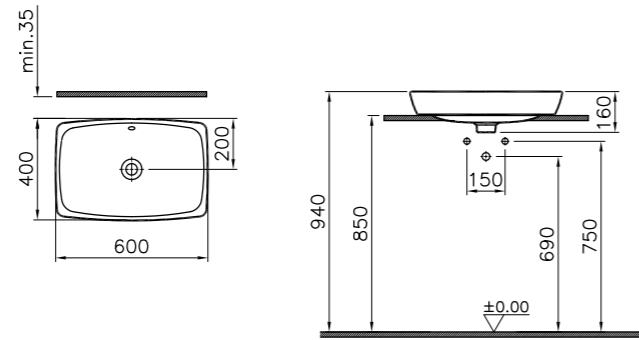

5668B003-0012
Раковина-чаша Metropole, 60 см,
рекомендуется со смесителем Nest
A42301EXP

14 560 руб.