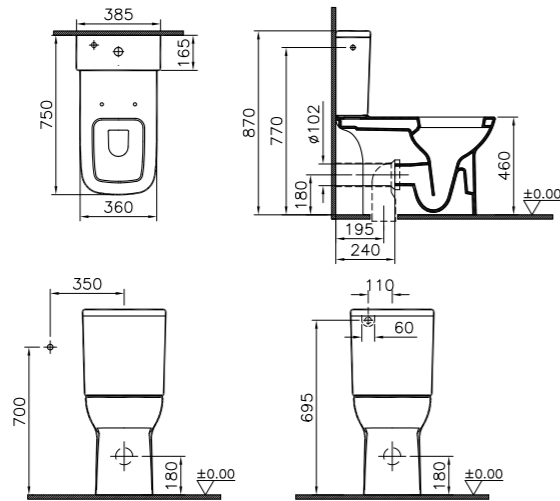

5293B003-0075
Унитаз для инвалидов S20

9 000 руб.

5422B003-5450
Бачок для инвалидов S20

5 810 руб.

77-003-001
Сиденье для унитаза S20

2 460 руб.

77-003-009
Сиденье для унитаза S20,
с микролифтом

5 170 руб.