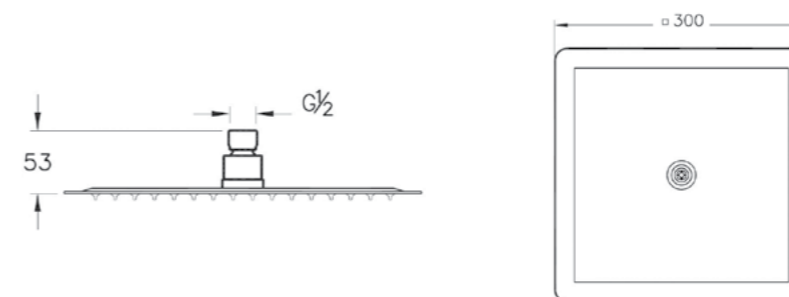

Lite

A45641EXP
Верхний душ Lite квадратный
15 710 руб.