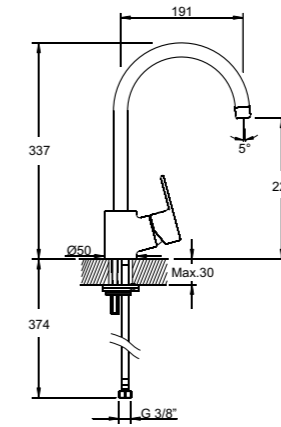

D-Line

A49186EXP
Набор: смеситель D-Line для раковины
с нажимным донным клапаном
6 510 руб.

D-Line

A42076EXP
Смеситель D-Line для кухни с поворотом
на 360 градусов
7 450 руб.

D-Line

A40753EXP
Смеситель D-Line для ванны/душа
7 280 руб.

Q-Line

A40775EXP
Смеситель Q-Line для раковины
5 170 руб.

D-Line

A40752EXP
Смеситель D-Line для биде
с донным клапаном
7 050 руб.

Q-Line

A49187EXP
Набор: смеситель Q-Line для раковины
с нажимным донным клапаном
5 980 руб.