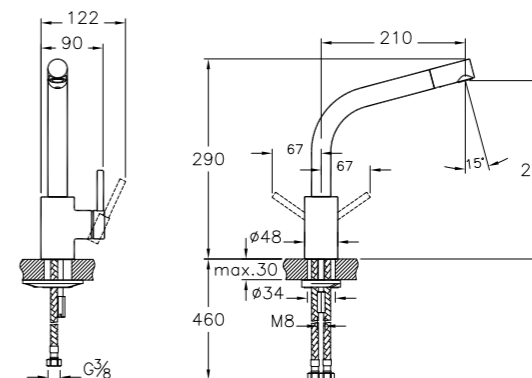

A42089EXP
Смеситель Pure для кухни с поворотным
изливом и носиком
10 250 руб.