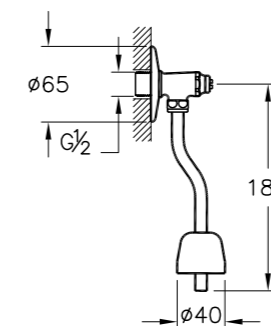

A45208EXP
Кран для писсуара

850 руб.