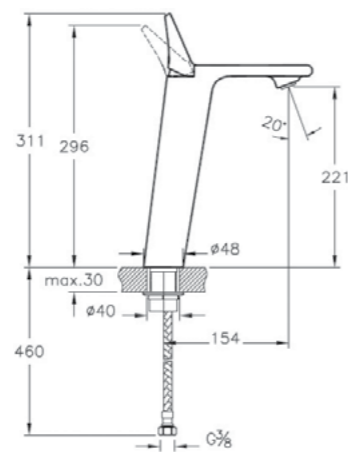

Memoria

A42331EXP
Смеситель для раковин-чаш Memoria
25 590 руб.