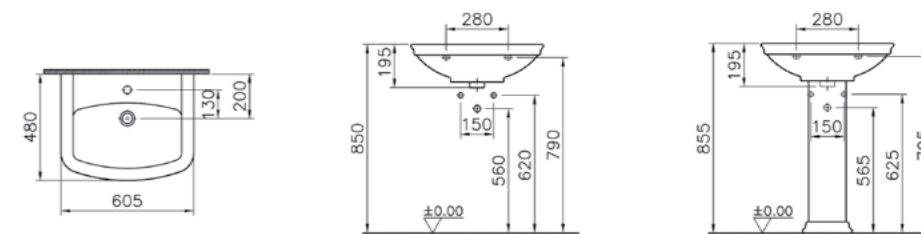

4167B003-0001
Раковина Serenada, 60 см, цвет белый,
4 отверстия перелива,
рекомендуется со смесителем Juno
A40862EXP

8 160 руб.

4168B003-0156
Пьедестал

3 840 руб.