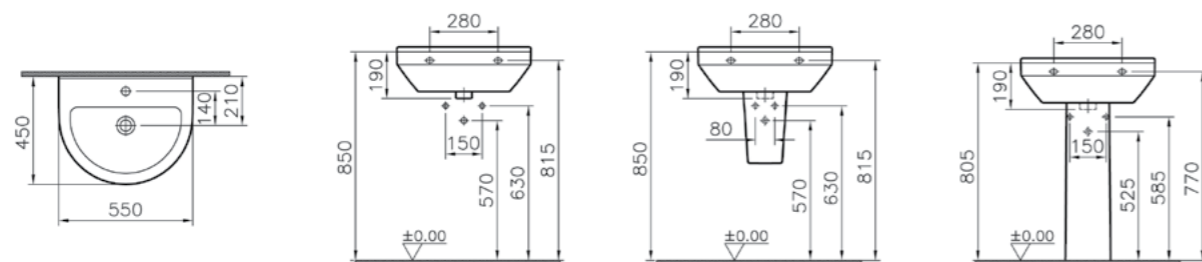

S50

5301B003-0001
Раковина S50, 55 см, цвет белый,
рекомендуется со смесителем Slope
A40463EXP

3 130 руб.

5316B003-0156
Полупьедестал

1 880 руб.

6936B003-7035
Пьедестал

1 840 руб.