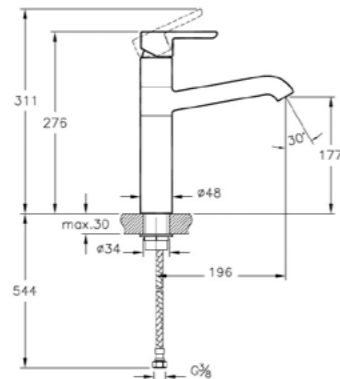

Matrix

A42018EXP
Смеситель для кухни Matrix
9 810 руб.