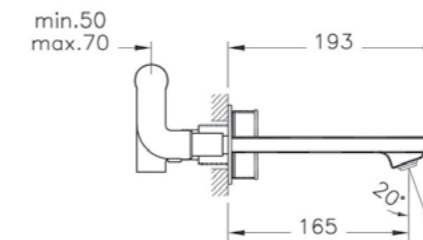

Memoria

A4231457EXP
Встраиваемый смеситель для раковины Memoria
30 420 руб.