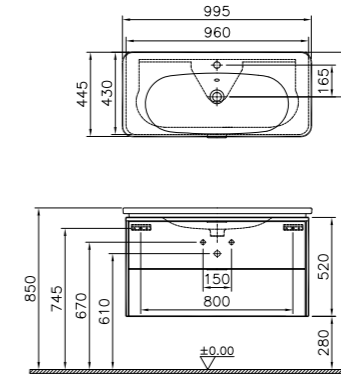

56442
Секция под раковину, 100 см,
цвет белый глянцевый
82 120 руб.