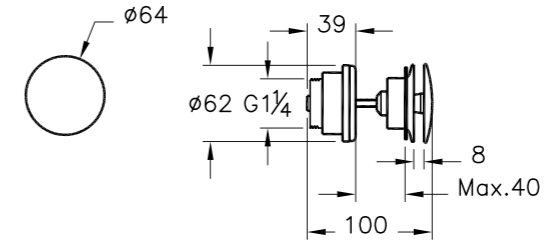

A45109EXP
Пластиковый сифон с донным клапаном
300 руб.

A45122EXP
Сифон для кухонных раковин
2 170 руб.

Mod

A45145EXP
Донный клапан Mod для раковины
без перелива
1 390 руб.