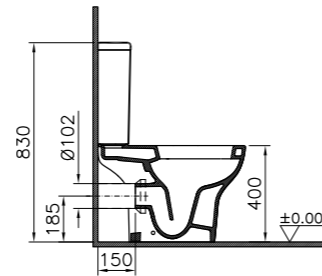

# Zentrum

9012B003-7203  
Комплект унитаза Open-back 60 см со стандартным сиденьем механизм Geberit  
10 440 руб.

9012B003-7204  
Комплект унитаза Open-back 60 см с сиденьем микролифт механизм Geberit  
11 920 руб.