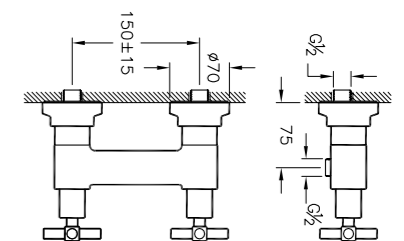

Matrix

Matrix

Juno

A4086223EXP
Смеситель Juno для раковины,
цвет золото
10 610 руб.

Juno

A40860EXP
Встраиваемый смеситель Juno
для раковины (встроенная часть
в комплекте)
10 560 руб.

Juno

Juno