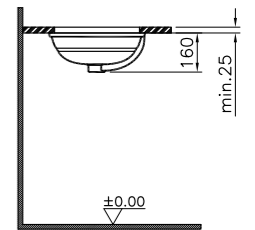

NEW 5800B003-0012
Раковина Efes, встраиваемая снизу,
54 см
8 950 руб.