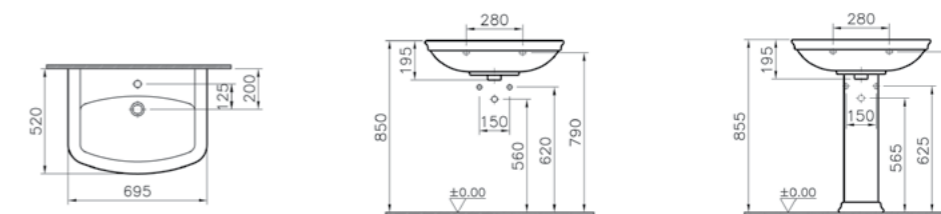

## Serenada

9722B003-7202  
Комплект напольного унитаза с сиденьем стандарт и механизмом Geberit

22 910 руб.

9722B003-7203  
Комплект напольного унитаза с сиденьем с микролифтом и с механизмом смыва Geberit