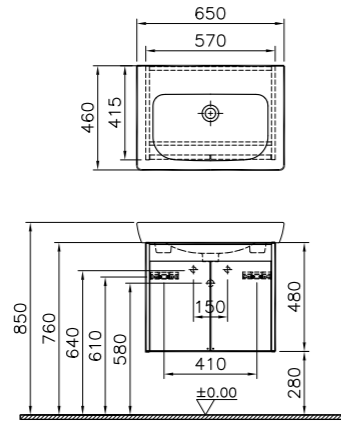

## Step

55993  
Комплект: раковина с секцией под раковину, 65 см, цвет белый глянцевый

16 300 руб.

55994  
Комплект: раковина с секцией под раковину, 65 см, цвет тик

16 300 руб.