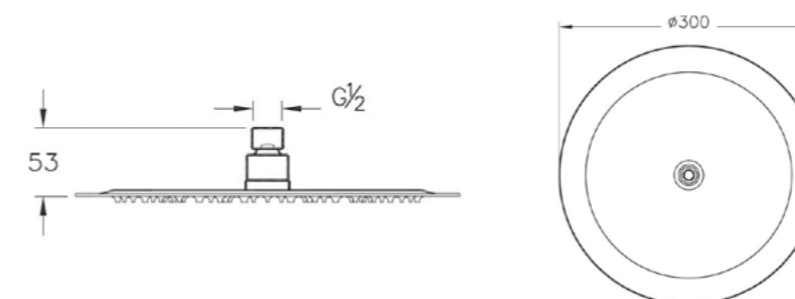

Lite

A45643EXP
Верхний душ Lite круглый
13 050 руб.