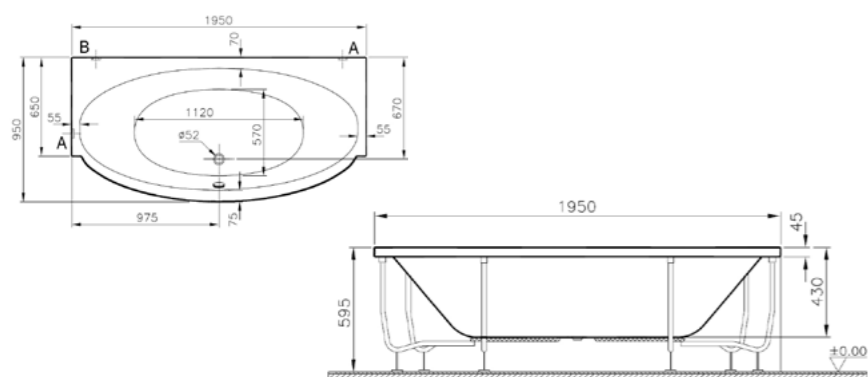

## Helice

50550001000  
Круглая ванна Helice Ø150 см  
47 660 руб.

59990055000  
Набор ножек для Helice Ø150 см  
5 780 руб.