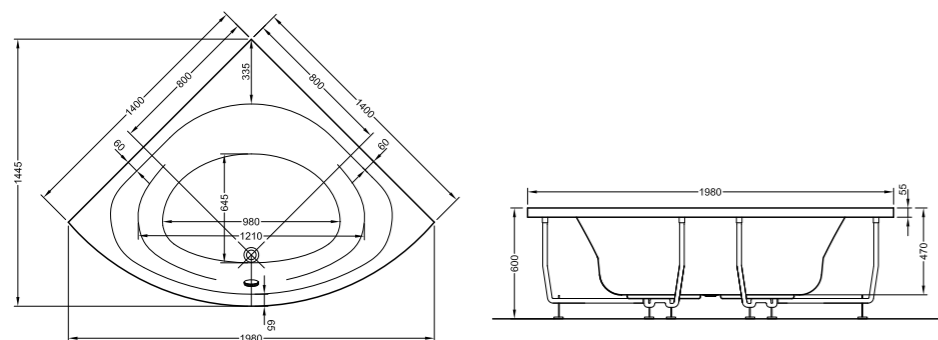

Optiset

53390001000
Ванна угловая Optiset, 140x140 см
27 820 руб.

55690001000
Фронтальная панель Opiset
15 910 руб.

59990273000
Ножки для ванны Opiset
4 640 руб.

5602680
Сифон Silfra
5 880 руб.