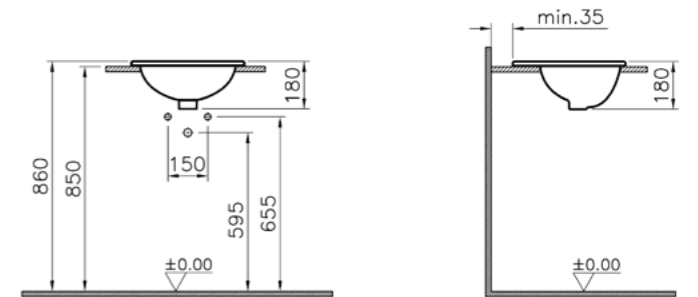

5466B003-0001
Раковина накладная S20, 45 см,
рекомендуется со смесителем Dynamic S
A40950EXP

4 050 руб.