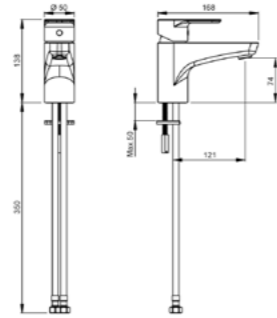

D-Line

A49186EXP
Набор: смеситель D-Line для раковины
с нажимным донным клапаном
6 510 руб.

D-Line

A42076EXP
Смеситель D-Line для кухни с поворотом
на 360 градусов
7 450 руб.

D-Line

A40753EXP
Смеситель D-Line для ванны/душа
7 280 руб.

Q-Line

A40775EXP
Смеситель Q-Line для раковины
5 170 руб.

D-Line

A40752EXP
Смеситель D-Line для биде
с донным клапаном
7 050 руб.

Q-Line

A49187EXP
Набор: смеситель Q-Line для раковины
с нажимным донным клапаном
5 980 руб.