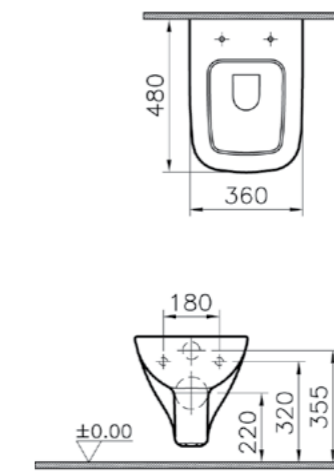

5505B003-0101
Подвесной унитаз S20, 48 см
5 530 руб.

77-003-001
Сиденье для унитаза S20
2 460 руб.

77-003-009
Сиденье для унитаза S20
с микролифтом
5 170 руб.

742-5800-01
Скрытая система смыва 3 / 6 л,
глубина установки, 12 см
10 300 руб.

740-0480
Панель системы смыва,
цвет глянцевый хром.
2 330 руб.

740-0580
Панель системы смыва,
цвет глянцевый хром.
2 120 руб.