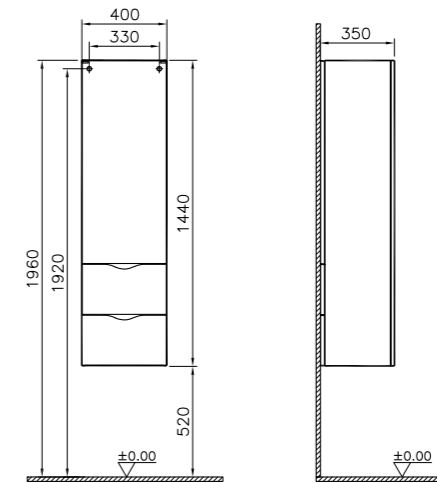

# Aqua

54975  
Высокий шкаф с правосторонней дверцей, цвет белый глянцевый

39 860 руб.

54229  
Высокий шкаф с правосторонней дверцей, цвет текстурный черный

39 860 руб.