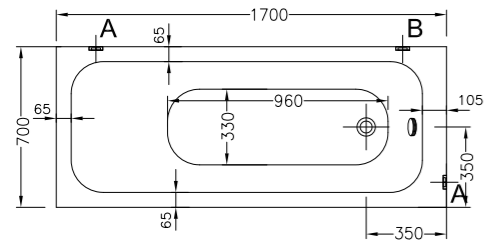

55180001000
Прямоугольная ванна Balance, 170x70 см
11 210 руб.

51480001000
Передняя панель Balance, 170 см
5 930 руб.

51630001000
Боковая панель Balance, 70 см
3 630 руб.

59990518000
Ножки для ванны
3 050 руб.

5601091
Сифон Silfra
3 600 руб.