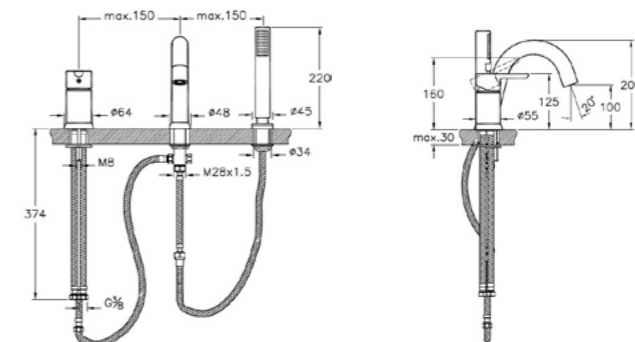

Matrix

A41790EXP
Смеситель для ванн (встраиваемый в борт ванны) Matrix
14 930 руб.