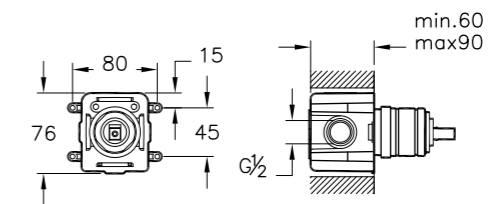

A42213EXP
Универсальная внутренняя часть
для встраиваемых смесителей
3 810 руб.