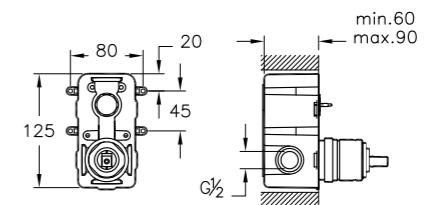

Q-Line

A41949EXP
Универсальная внутренняя часть
для встраиваемых смесителей
5 940 руб.