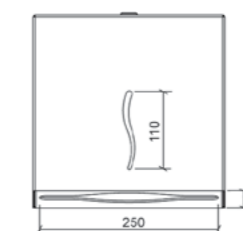

A44351EXP
Диспенсер для бумажных полотенец
Arkitekta

5 760 руб.