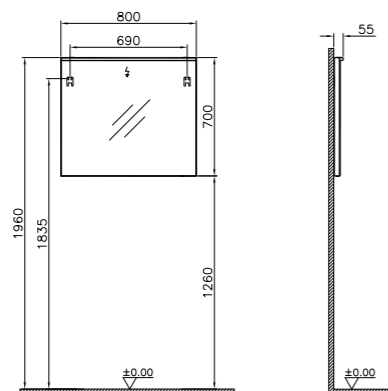

56864
Зеркало с подсветкой Premium, 60 см
20 550 руб.

56865
Зеркало с подсветкой Premium, 80 см
22 200 руб.