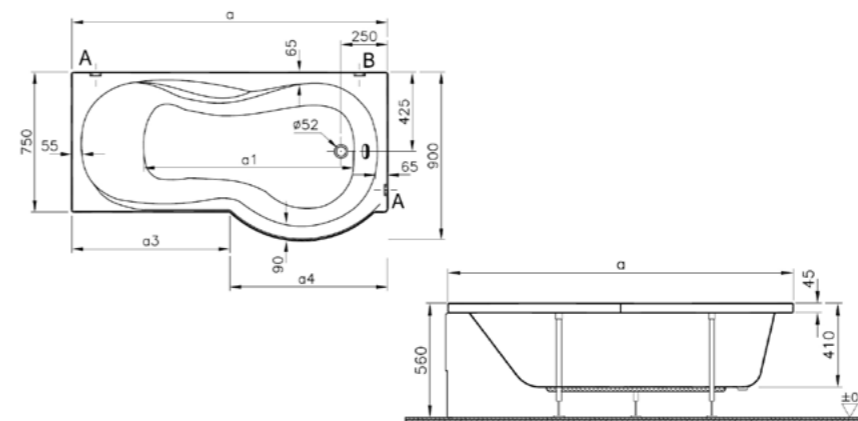

50430001000
Ванна Delphi, 170x90/75 см, левая
27 680 руб.

51860001000
Передняя панель Delphi, 170 см
12 070 руб.

51640001000
Боковая панель Delphi, 75 см
4 220 руб.

59990276000
Ножки для ванны
3 410 руб.

5601091
Сифон
3 600 руб.