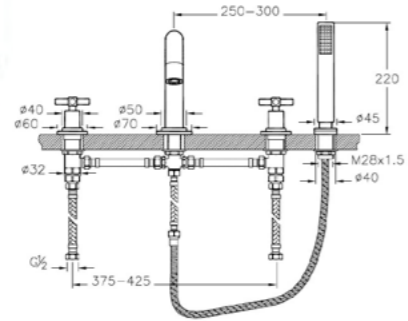

Juno

Juno

A4087823EXP
Смеситель Juno для биде с донным клапаном, цвет золото
12 790 руб.

Pure

Pure

Pure

A42230EXP
Универсальная встроенная часть (совместима с A42239EXP)
4 440 руб.

Pure