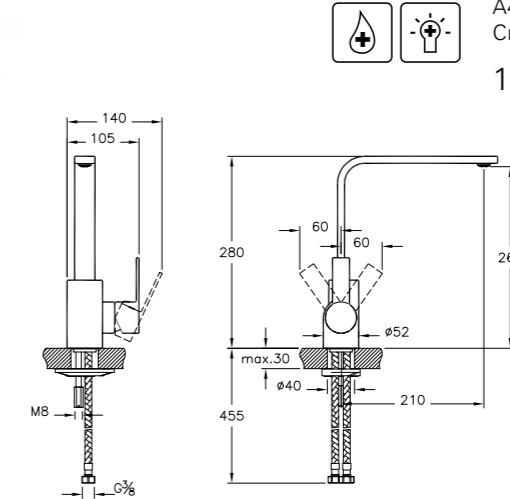

Flo S

A42104EXP
Смеситель Flo S для кухни
11 900 руб.