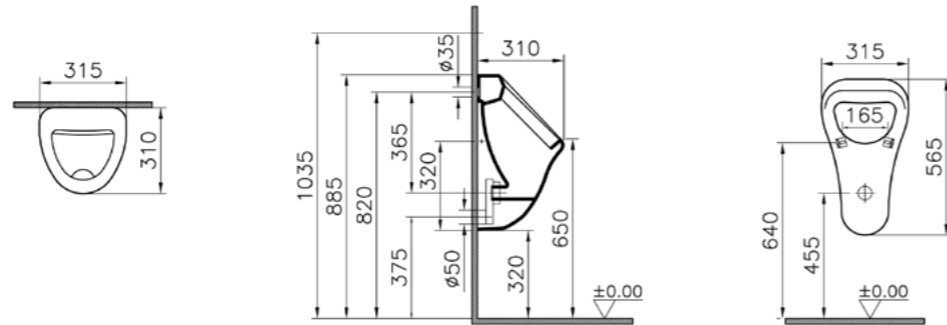

Arkitekt

6201B003-0199
Писсуар Arkitekt, цвет белый
3 750 руб.