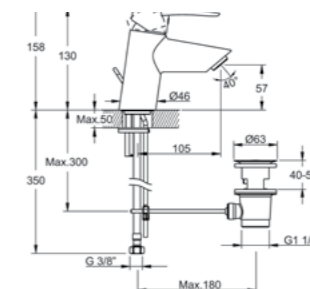

5241B003-6500

Комплект:
раковина Form300, цвет белый,
смеситель Dynamic S для раковины,
U-образный сифон

8 000 руб.