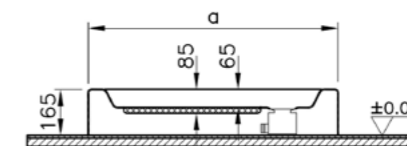

## Harmony

57680001000  
Душевой поддон Harmony квадратный,  
90x90 см, моноблок

11 550 руб.

5601089  
Сифон

2 080 руб.