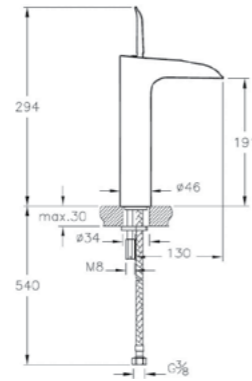

T4

A41243EXP
Смеситель для раковин-чаш T4,
каскадный излив
26 190 руб.

T4

A41244EXP
Смеситель T4 для биде
с донным клапаном
11 120 руб.

T4

A42230EXP
Универсальная встроенная часть
(совместима с A42237EXP)
4 440 руб.

T4

A41283EXP
Смеситель T4, встраиваемый на
борт ванны, под 4 отверстия
29 680 руб.

T4

A41245EXP
Смеситель T4 для ванны/душа
21 200 руб.

Style X

A40170EXP
Смеситель Style X для раковины
11 550 руб.