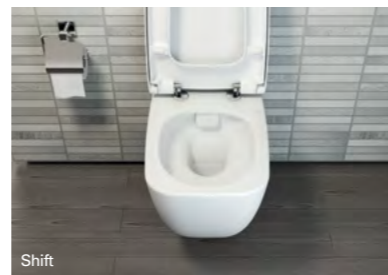

Очищение одним движением!

В моделях унитаза с системой Rim-еx без ободка размножение бактерий затруднено благодаря его инновационной конструкции. Он легко чистится и максимально гигиеничен. В наличии имеются различные модели унитазов Rim-еx для различных серий.

• Несомненное превосходство

Тесты, проведенные в Университете Акдениз, показывают, что унитаз Rim-еx легче чистить и что он на 95 % более гигиеничен в сравнении со стандартными моделями.

1. Чаша унитаза без ободка

- Поверхность без ободка, которая легко чистится.
- Отсутствие краев и углублений, где могут скапливаться грязь или бактерии.
- Форма чаши, спроектированная для максимально эффективного смыва.

2. Водосливное отверстие

- Оптимальное распределение воды для эффективного смыва.
- Отсутствие обода, за которым могут размножиться вредные микроорганизмы.

3. Керамический картридж для управления потоком воды

- Съёмный керамический картридж, что позволяет легко мыть унитаз.

- Инновационный дизайн
- На 95% более гигиеничен
- Отсутствие углублений, где могут скапливаться грязь или бактерии

Инновации
VitrA

НОВИНКА

НОВИНКА

Унитаз с емкостью для жидкого моющего средства – максимальная гигиеничность и свежий запах

Система VitrAfresh, которой оборудованы унитазы Metropole, теперь есть и в серии Nest. Из емкости для жидкого моющего средства, расположенной в верхней части конструкции унитаза Nest, в воду при смыве добавляется дезинфицирующее средство, дающее максимальную гигиеничность и освежение воздуха при каждом смыве. Запорный кран, встроенный в унитаз, смешивает холодную и горячую воду и обеспечивает дополнительный комфорт.