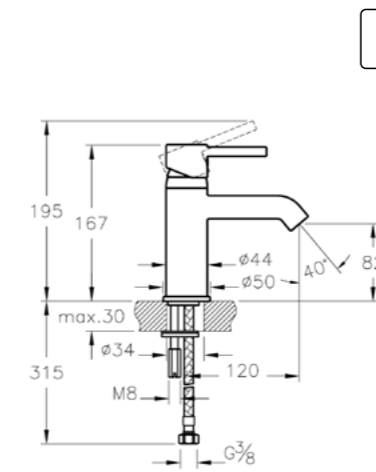

Minimax S

A41984EXP
Смеситель Minimax S для раковины
5 050 руб.