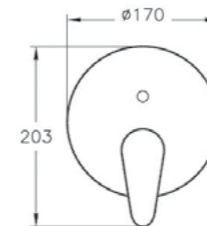

Dynamic S

A42211EXP
Встраиваемый смеситель для ванны/
душа Dynamic-S (внешняя часть)
3 620 руб.