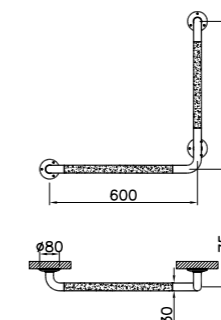

320-3011
Поручень 90°
6 910 руб.