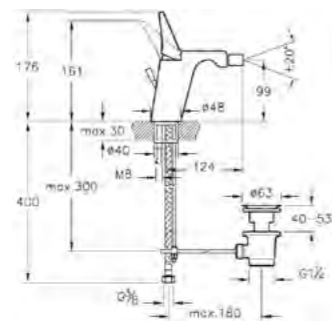

Memoria

A42333EXP
Смеситель для биде Memoria
27 690 руб.