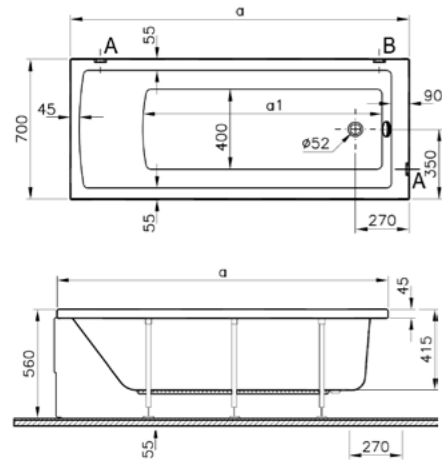

52530001000
Прямоугольная ванна Неон, 170x70 см
13 690 руб.

51480001000
Передняя панель Неон, 170 см
5 930 руб.

51630001000
Боковая панель Неон, 70 см
3 630 руб.

59990251000
Ножки для ванны
3 060 руб.

5601091
Сифон
3 600 руб.