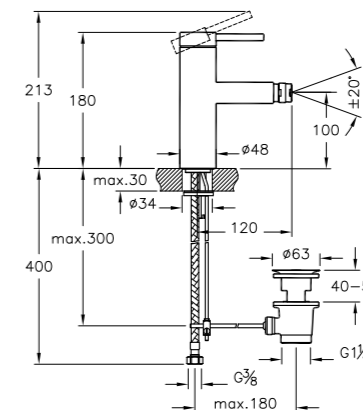

# Pure

NEW

A41263EXP  
Смеситель Pure для биде  
с донным клапаном  
8 190 руб.