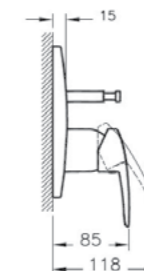

Dynamic S

A42211EXP
Встраиваемый смеситель для ванны/
душа Dynamic-S (внешняя часть)
3 620 руб.