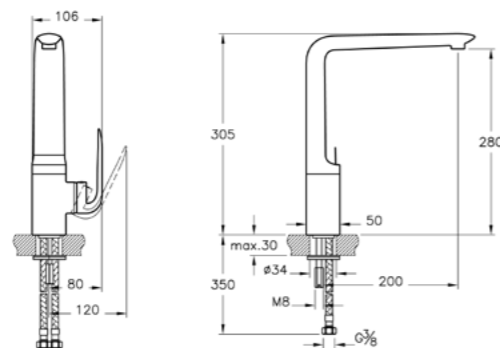

A42083EXP
Смеситель Style X для кухни
14 740 руб.