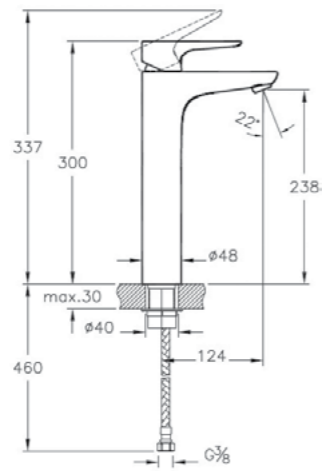

X-Line

A42322EXP
Смеситель для раковин-чаш X-Line
8 610 руб.