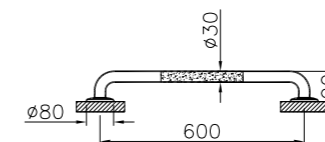

320-3010
Поручень 60 см
5 170 руб.