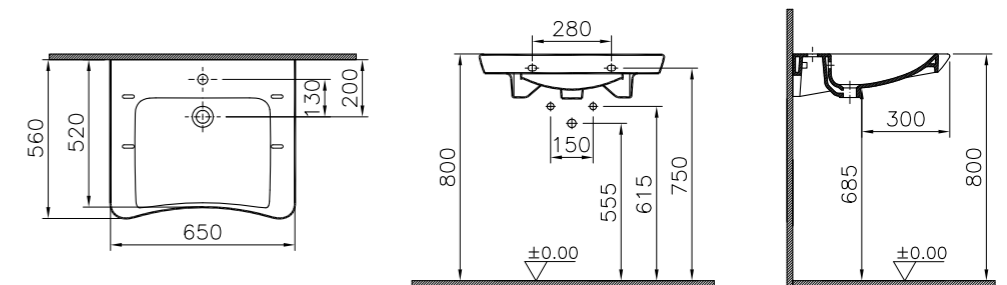

5291B003-0001
Раковина для инвалидов S20

7 080 руб.