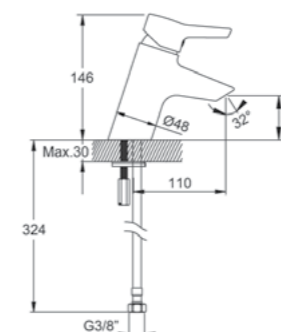

Slope

A40463EXP
Смеситель Slope для раковины
4 930 руб.