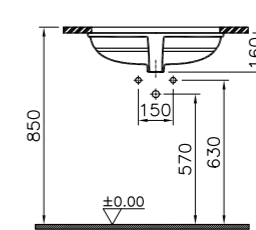

NEW 5800B003-0012
Раковина Efes, встраиваемая снизу,
54 см
8 950 руб.