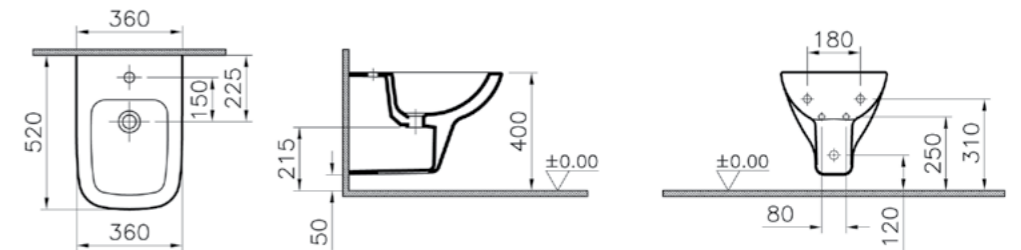

# S20

5508B003-1046  
Подвесное биде S20, 52 см,  
рекомендуется с рамой 780-5820  
и смесителем A40952EXP Dynamic S

5 150 руб.