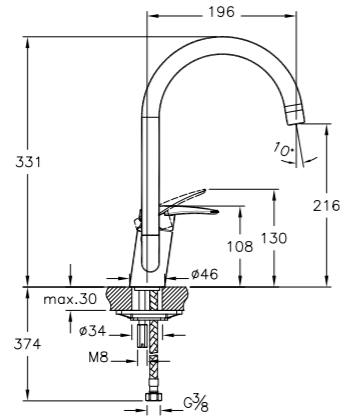

Dynamic S

A42085EXP
Смеситель Dynamic S для кухни
5 200 руб.