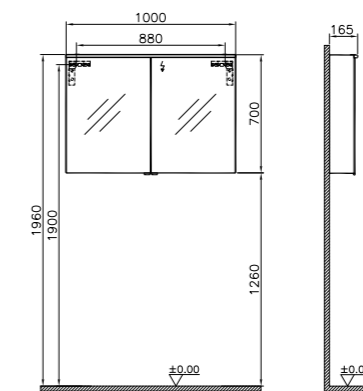

56831
Шкаф с зеркальной дверцей
с подсветкой и розеткой, 100 см,
цвет белый глянцевый
48 320 руб.

57079
Шкаф с зеркальной дверцей
с подсветкой и розеткой, 100 см,
цвет текстурный черный
48 320 руб.