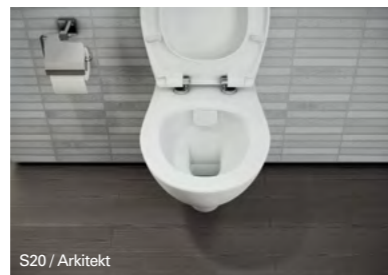

Form300

S50

S20 / Arkitekt

Инновации
VitrA

НОВИНКА

НОВИНКА

Унитаз с емкостью для жидкого моющего средства – максимальная гигиеничность и свежий запах

Система VitrAfresh, которой оборудованы унитазы Metropole, теперь есть и в серии Nest. Из емкости для жидкого моющего средства, расположенной в верхней части конструкции унитаза Nest, в воду при смыве добавляется дезинфицирующее средство, дающее максимальную гигиеничность и освежение воздуха при каждом смыве. Запорный кран, встроенный в унитаз, смешивает холодную и горячую воду и обеспечивает дополнительный комфорт.