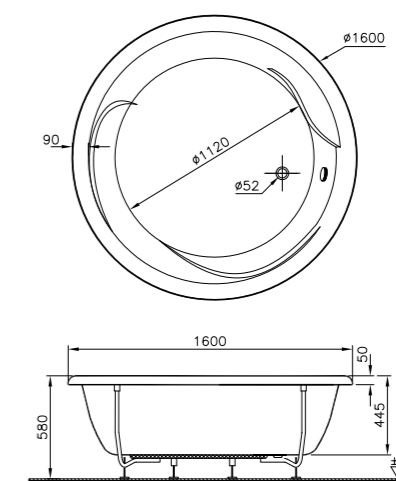

## Helice

50550001000  
Круглая ванна Helice Ø150 см  
47 660 руб.

59990055000  
Набор ножек для Helice Ø150 см  
5 780 руб.