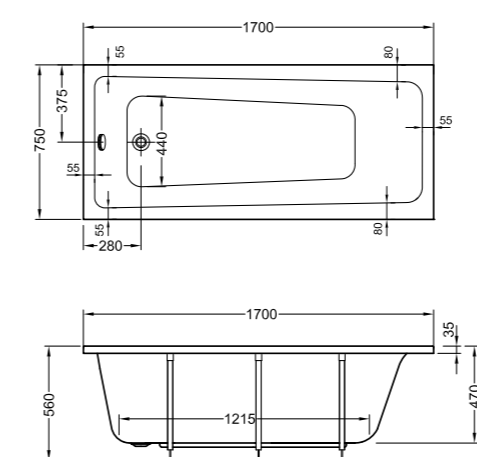

55420001000
Ванна Concept, 170x75 см
19 880 руб.

51480001000
Фронтальная панель Concept, 170 см
5 930 руб.

51620001000
Боковая панель Concept, 75 см
4 090 руб.

59990542000
Ножки для ванны Concept
5 330 руб.

5602680
Сифон Silfra
5 880 руб.