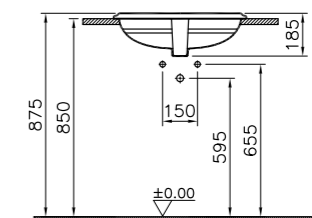

## Efes

**NEW** 5801B003-0012  
Накладная раковина Efes, 54 см  
9 940 руб.