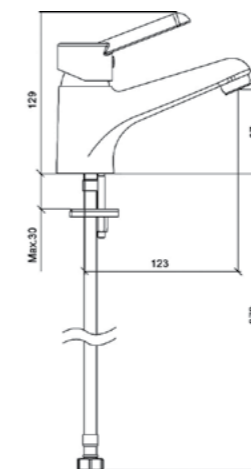

Viva

A41044EXP
Смеситель Viva для раковины
2 640 руб.