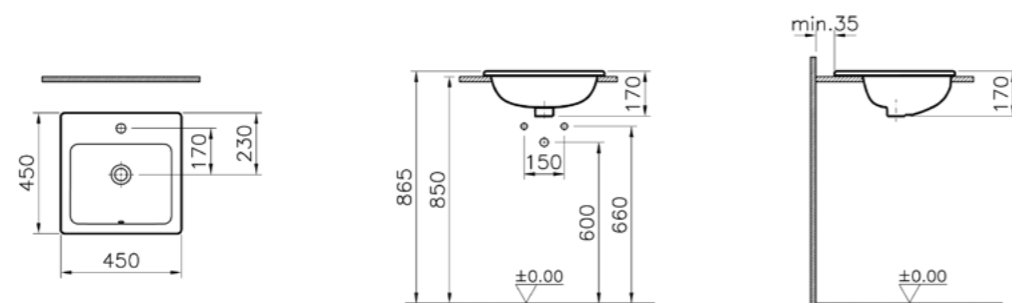

5463B003-0001
Раковина накладная S20, 45 см,
рекомендуется со смесителем Dynamic S
A40950EXP

4 500 руб.