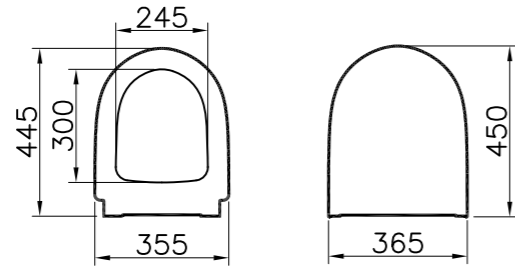

## Sento

86-003-009  
Сиденье с микролифтом  
4 930 руб.