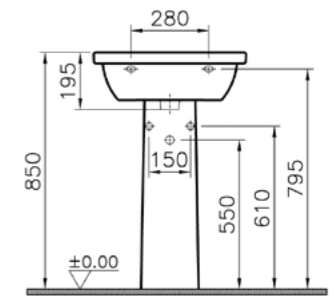

Form300

Form300

9602B003-7650

Комплект:
раковина Form300 с пьедесталом

3 660 руб.

Form300 + Dynamic S

5241B003-6500

Комплект:
раковина Form300, цвет белый,
смеситель Dynamic S для раковины,
U-образный сифон

8 000 руб.