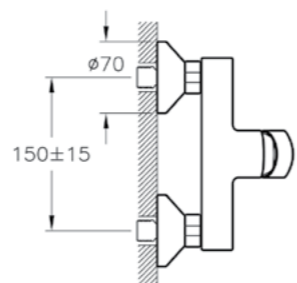

## Dynamic S

A40954EXP  
Смеситель Dynamic S для душа  
4 420 руб.