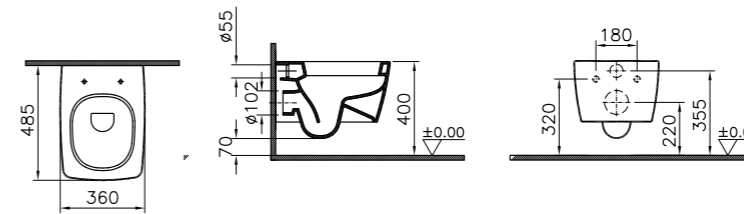

5671B003-0075
Подвесной унитаз Metropole, 48 см
19 080 руб.

90-003-001
Сиденье, дюропласт
3 900 руб.

90-003-009
Сиденье с микролифтом
6 600 руб.

742-5800-01
Скрытая система смыва 3 / 6 л,
глубина установки, 12 см

10 300 руб.

740-0480
Панель системы смыва,
цвет глянцевый хром.

2 330 руб.

740-0580
Панель системы смыва,
цвет глянцевый хром.

2 120 руб.