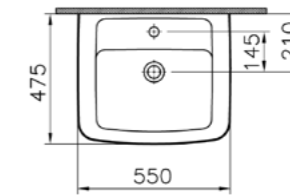

Form300

Form300

9602B003-7650

Комплект:
раковина Form300 с пьедесталом

3 660 руб.

Form300 + Dynamic S

5241B003-6500

Комплект:
раковина Form300, цвет белый,
смеситель Dynamic S для раковины,
U-образный сифон

8 000 руб.