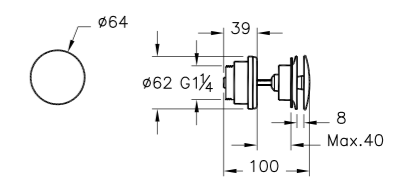

Minimax S

A49188EXP
Набор: смеситель Minimax S для раковины с нажимным донным клапаном
5 870 руб.