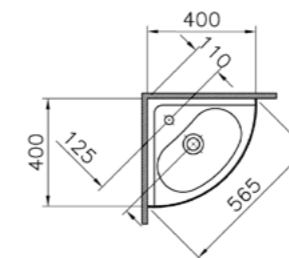

6093B003-0001
Раковина угловая Arkitekt, 40 см,
рекомендуется со смесителем Dynamic
S A40950EXP
2 770 руб.