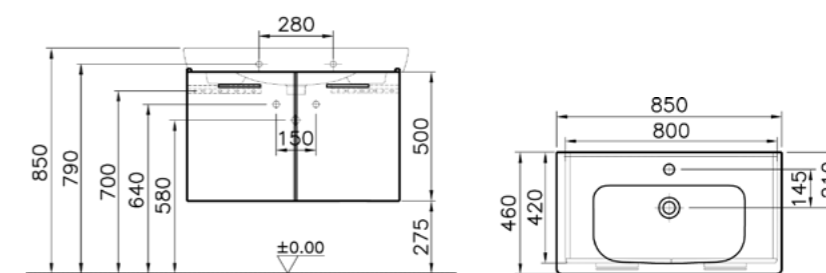

54784
Шкаф с раковиной, 85 см,
цвет белый глянцевый

18 260 руб.

54785
Шкаф с раковиной, 85 см,
цвет золотистая вишня

18 260 руб.