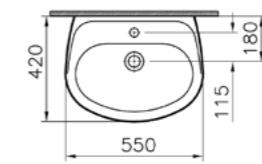

Normus

Normus

9600B003-7650
Комплект:
раковина Normus с пьедесталом
2 360 руб.

Normus

9780B003-1176
Комплект:
напольный унитаз Normus, бачок,
механизм смыва на 3/6 л, стандартное
сиденье с металлическими петлями
6 410 руб.