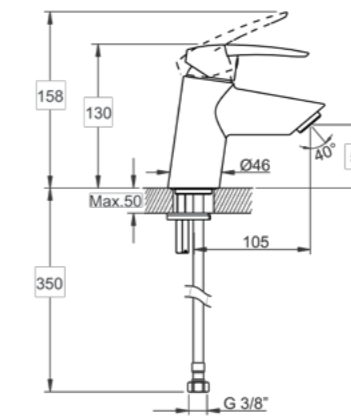

Dynamic S

A49189EXP
Набор: смеситель для раковины
Dynamic S с нажимным донным
клапаном
4 820 руб.