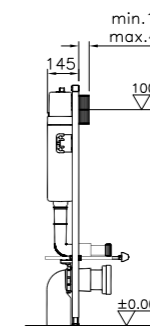

742-5800-01
Скрытая система смыва 3 / 6 л, глубина установки, 12 см

10 300 руб.