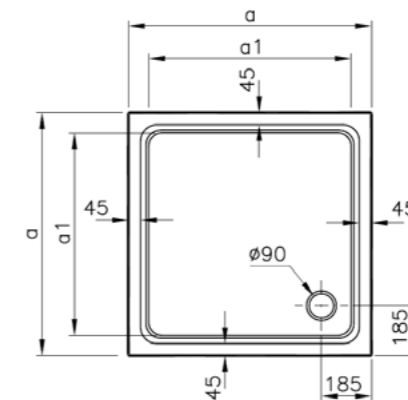

Optima

51930001000
Душевой поддон Optima, 90x90 см,
установка в пол
9 630 руб.

5601089
Сифон
2 080 руб.