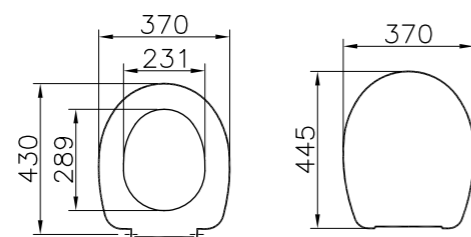

05-003-001
Сиденье для унитаза (дюропласт с металлическими петлями), цвет белый
2 440 руб.