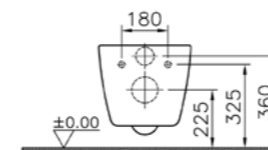

Mondo

5693B003-0075
Подвесной унитаз Mondo
18 200 руб.

89-003-009
Сиденье с микролифтом
6 240 руб.

Sunrise

5384B003-0075
Унитаз подвесной Sunrise, цвет белый
10 210 руб.

5384B003-0850
Унитаз подвесной Sunrise с бидеткой
10 040 руб.

5384B003-6061
Комплект: подвесной унитаз Sunrise
с сиденьем с микролифтом
11 030 руб.

75-003-001
Сиденье для унитаза Sunrise,
съёмное, дюропласт,
металлические петли
3 100 руб.

75-003-009
Сиденье для унитаза Sunrise,
дюропласт, с микролифтом
5 680 руб.

742-5800-01
Скрытая система смыва 3 / 6 л,
глубина установки, 12 см
10 300 руб.

740-0480
Панель системы смыва,
цвет глянцевый хром.
2 330 руб.

740-0580
Панель системы смыва,
цвет глянцевый хром.
2 120 руб.

Bella

4449B003-0075
Подвесной унитаз Bella
15 900 руб.

86-003-009
Сиденье с микролифтом
4 930 руб.

742-5800-01
Скрытая система смыва 3 / 6 л,
глубина установки, 12 см
10 300 руб.

740-0480
Панель системы смыва,
цвет глянцевый хром.
2 330 руб.

740-0580
Панель системы смыва,
цвет глянцевый хром.
2 120 руб.