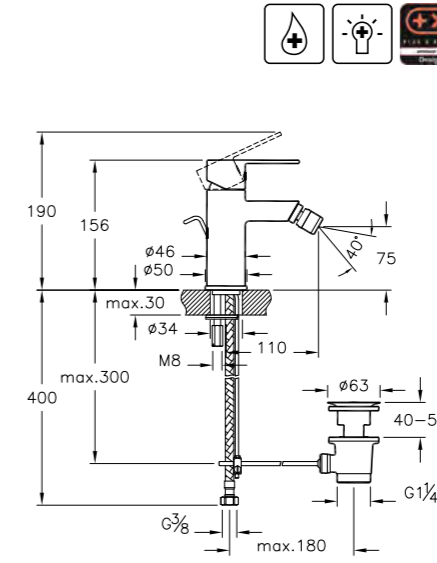

Flo S

A41943EXP
Смеситель Flo S для биде
с донным клапаном
8 470 руб.