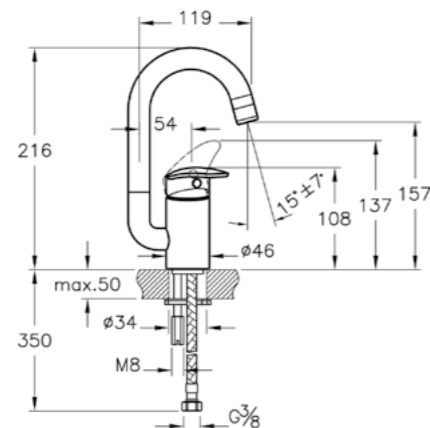

Slope

Slope

A42064EXP
Смеситель для кухни Slope
9 340 руб.

Dynamic S

Dynamic S

A49189EXP
Набор: смеситель для раковины
Dynamic S с нажимным донным
клапаном
4 820 руб.

Dynamic S