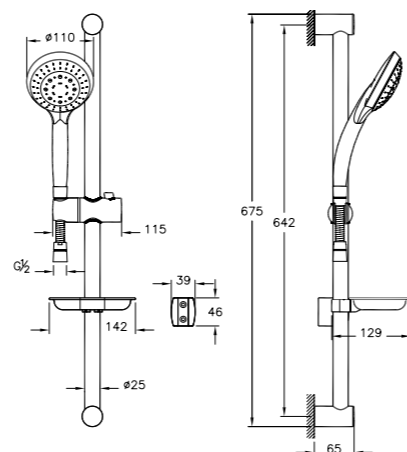

# Minimax S

A49153EXP  
Набор смесителей Minimax S 3 в 1  
12 480 руб.

Смеситель для раковины

Смеситель для ванны/душа

Душевая гарнитура