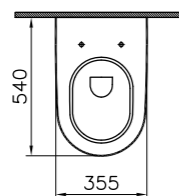

Mondo

5693B003-0075
Подвесной унитаз Mondo
18 200 руб.

89-003-009
Сиденье с микролифтом
6 240 руб.

Sunrise

5384B003-0075
Унитаз подвесной Sunrise, цвет белый
10 210 руб.

5384B003-0850
Унитаз подвесной Sunrise с бидеткой
10 040 руб.

5384B003-6061
Комплект: подвесной унитаз Sunrise
с сиденьем с микролифтом
11 030 руб.

75-003-001
Сиденье для унитаза Sunrise,
съёмное, дюропласт,
металлические петли
3 100 руб.

75-003-009
Сиденье для унитаза Sunrise,
дюропласт, с микролифтом
5 680 руб.

742-5800-01
Скрытая система смыва 3 / 6 л,
глубина установки, 12 см
10 300 руб.

740-0480
Панель системы смыва,
цвет глянцевый хром.
2 330 руб.

740-0580
Панель системы смыва,
цвет глянцевый хром.
2 120 руб.

Bella

4449B003-0075
Подвесной унитаз Bella
15 900 руб.

86-003-009
Сиденье с микролифтом
4 930 руб.

742-5800-01
Скрытая система смыва 3 / 6 л,
глубина установки, 12 см
10 300 руб.

740-0480
Панель системы смыва,
цвет глянцевый хром.
2 330 руб.

740-0580
Панель системы смыва,
цвет глянцевый хром.
2 120 руб.