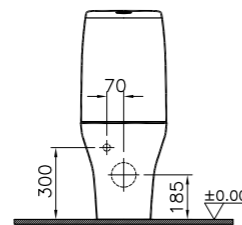

Zentrum

9012B003-7200
Комплект пристенного унитаза с бачком моноблок с сиденьем микролифт механизм Geberit
20 810 руб.