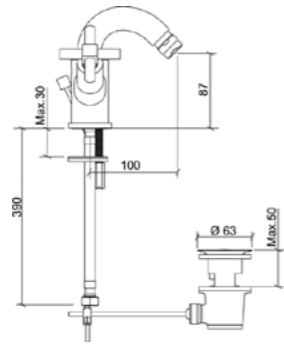

Juno

A40878EXP
Смеситель Juno для биде с донным клапаном
10 000 руб.

A4087823EXP
Смеситель Juno для биде с донным клапаном, цвет золото
12 790 руб.