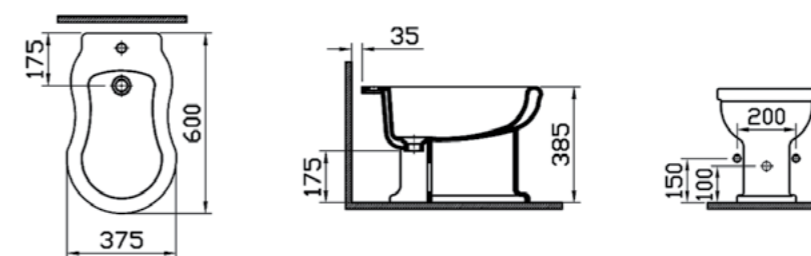

Efes

6597B003-0068
Биде Efes напольное, рекомендуется со смесителем Assos A41214EXP

9 680 руб.

Efes