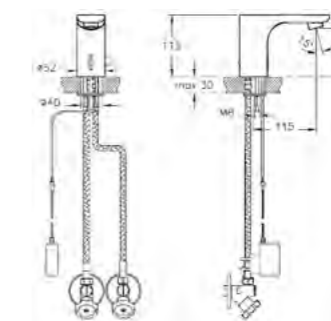

AquaSee

A47060EXP
Инфракрасный смеситель для раковины
AquaSee (подключение к сети)
23 220 руб.