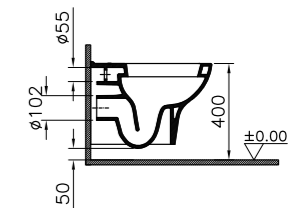

Zentrum

NEW

5785B003-6076
Комплект подвесного унитаза Zentrum со стандартным сиденьем
6 790 руб.

5785B003-6077
Комплект подвесного унитаза Zentrum с сиденьем с микролифтом
8 130 руб.