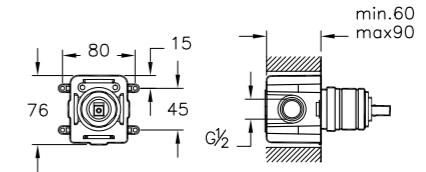

Q-Line

A42213EXP
Универсальная внутренняя часть
для встраиваемых смесителей
3 810 руб.