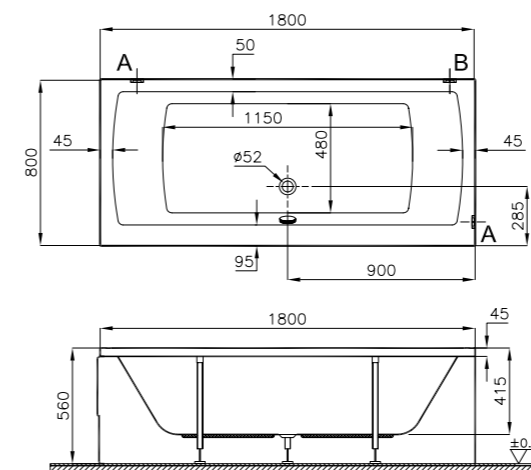

Optiset

53400001000
Ванна угловая Optiset, 150x150 см
31 520 руб.

55680001000
Фронтальная панель Opiset
16 600 руб.

59990230000
Ножки для ванны Opiset
4 500 руб.

5602680
Сифон Silfra
5 880 руб.

Optiset

53390001000
Ванна угловая Optiset, 140x140 см
27 820 руб.

55690001000
Фронтальная панель Opiset
15 910 руб.

59990273000
Ножки для ванны Opiset
4 640 руб.

5602680
Сифон Silfra
5 880 руб.

Neon

52540001000
Прямоугольная ванна Neon, 180x80 см
19 170 руб.

51460001000
Передняя панель Neon, 180 см
7 110 руб.

51610001000
Боковая панель Neon, 80 см
4 960 руб.

59990254000
Ножки для ванны
3 630 руб.

5601091
Сифон
3 600 руб.

Neon

52280001000
Прямоугольная ванна Neon, 170x75 см
14 200 руб.

51480001000
Передняя панель Neon, 170 см
5 930 руб.

51620001000
Боковая панель Neon, 75 см
4 090 руб.

59990228000
Ножки для ванны
3 410 руб.

5601091
Сифон
3 600 руб.