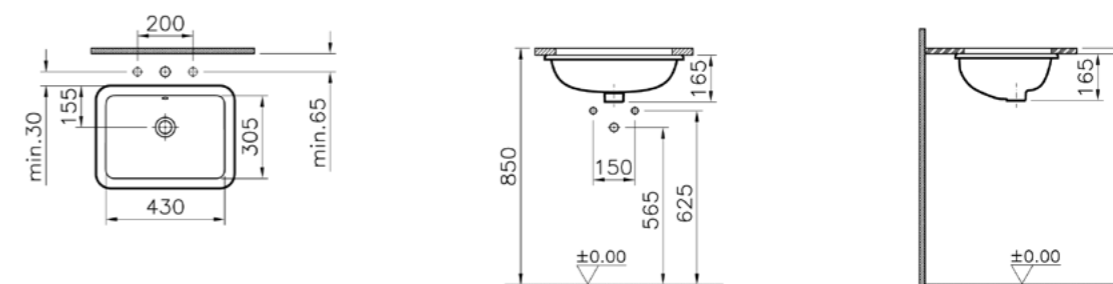

5474B003-0618
Раковина S20, встраиваемая снизу, 43 см,
рекомендуется со смесителем Dynamic S
A40950EXP

4 250 руб.