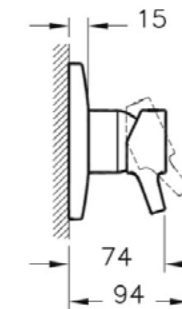

Nest

A42242EXP
Смеситель Nest для ванны/душа
14 250 руб.

Nest

A47084EXP
Смеситель Nest для душа
термостатический
13 580 руб.

Nest

A42227EXP
Встраиваемый Смеситель Nest
для душа (внешняя часть)
6 090 руб.

Nest

A41949EXP
Встраиваемый смеситель Nest
для душа (внутренняя часть),
совместим с A42227EXP
5 940 руб.

Nest

A42229EXP
Встраиваемый смеситель для душа Nest
(внешняя часть)
5 390 руб.

Nest

A42213EXP
Встраиваемый смеситель
для душа Nest (внутренняя часть),
совместим с A42229EXP
3 810 руб.