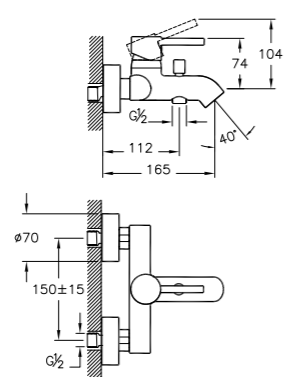

# Minimax S

A49153EXP  
Набор смесителей Minimax S 3 в 1  
12 480 руб.

Смеситель для раковины

Смеситель для ванны/душа

Душевая гарнитура