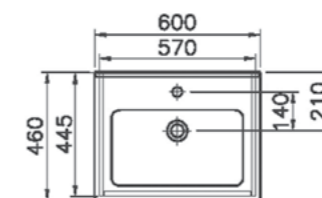

## S50+

54734  
Шкаф с раковиной, 60 см,  
цвет белый глянцевый

33 190 руб.

54736  
Шкаф с раковиной, 60 см,  
цвет темный дуб

33 190 руб.

54737  
Шкаф с раковиной, 60 см,  
цвет текстурный черный

33 190 руб.