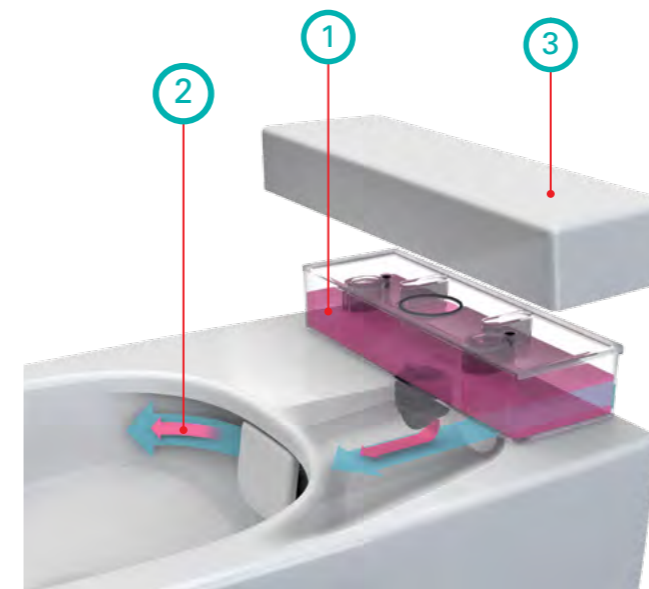

1 Емкость для жидкого моющего средства, расположенная в верхней части конструкции унитаза, смешивает дезинфицирующее средство* с водой при смыве для максимальной гигиеничности.

2 Система VitrAfresh создает в ванной комнате приятный запах, одновременно поддерживая высочайший уровень гигиены и дезинфекции.

3 Съёмная крышка позволяет легко ухаживать за конструкцией.

*Дозатор жидкого моющего средства можно использовать для гипохлоритных чистящих средств (с содержанием хлорной извести согласно показателю pH вплоть до 12,5), неабразивных моющих средств и отдушек.

Инновации
VitrA