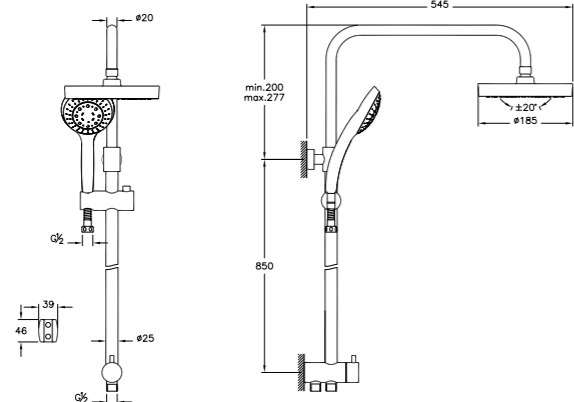

A45597EXP
Душевая гарнитура с верхним душем
13 390 руб.