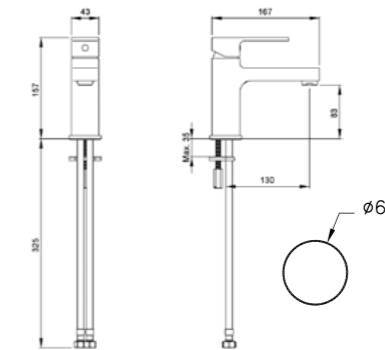

Q-Line

A49187EXP
Набор: смеситель Q-Line для раковины
с нажимным донным клапаном
5 980 руб.