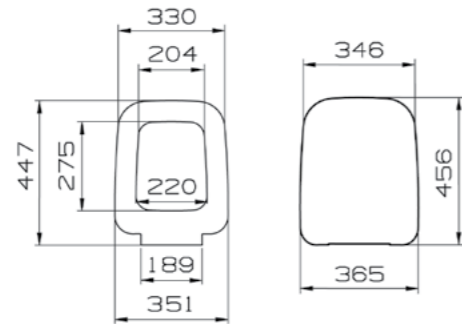

Shift

91-003-009
Сиденье для унитаза Shift,
дюропласт, с микролифтом,
съемные петли
6 860 руб.