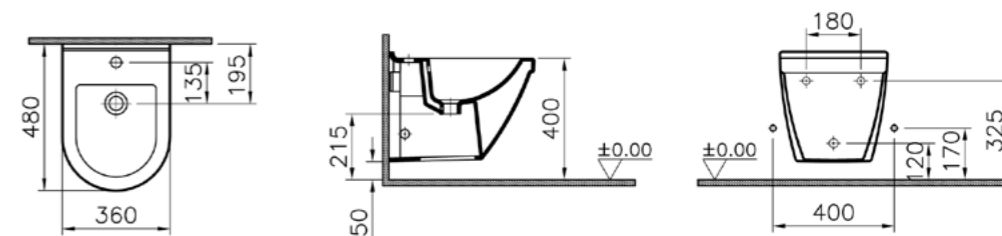

## S50

5420B003-0288  
Биде подвесное S50, 48 см, цвет белый,  
рекомендуется с рамой 780-5820  
и смесителем Slope A40462EXP

5 880 руб.

780-5820  
Рама для подвесного биде, для стен  
из ГВЛ

6 920 руб.