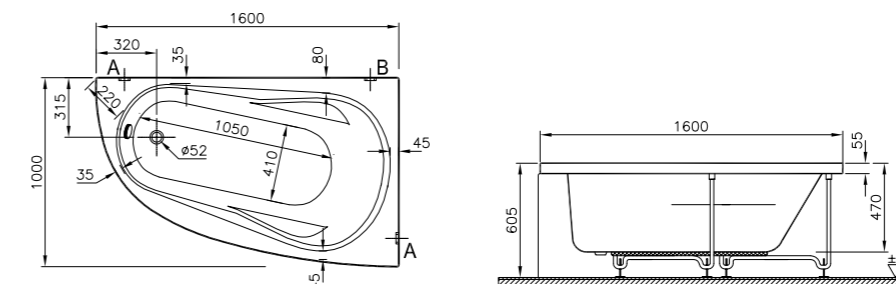

## Comfort

52690001000  
Ванна Comfort, 160x100 см, правая  
21 080 руб.

52960001000  
Угловая панель Comfort  
14 320 руб.

59990269000  
Ножки для ванны Comfort  
6 020 руб.

5601091  
Сифон Silfra  
3 600 руб.