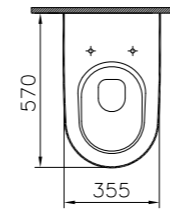

Nest

5138B003-0075
Напольный приставной унитаз
15 040 руб.

89-003-009
Дюропластовое сиденье с микролифтом
6 240 руб.