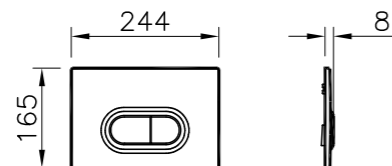

740-0580
Панель смыва Loop, цвет глянцевый хром, для инсталляций 740-xxx-xx и 742-xxx-xx

2 120 руб.