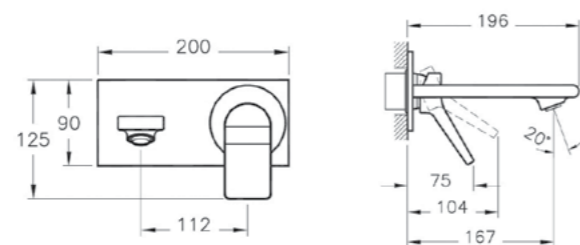

Memoria

A42345EXP
Встраиваемый смеситель для раковины Memoria (внешняя часть)
21 890 руб.