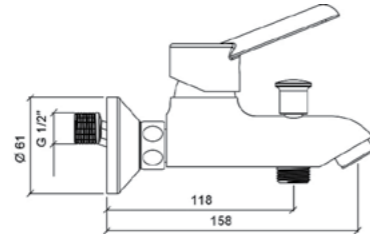

Viva

A41045EXP
Смеситель Viva для ванны/душа
3 920 руб.