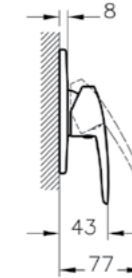

Dynamic S

A49152EXP
Набор из 3 смесителей Dynamic S 3 в 1
(раковина, ванна, душевая гарнитура)
10 710 руб.

Dynamic S

A42225EXP
Встроенный смеситель Dynamic S
(внешняя часть), используется
с A42213EXP
2 570 руб.

Dynamic S

A42213EXP
Универсальная внутренняя часть
для встраиваемых смесителей
3 810 руб.

Dynamic S

A40952EXP
Смеситель Dynamic S для биде
с донным клапаном
4 750 руб.