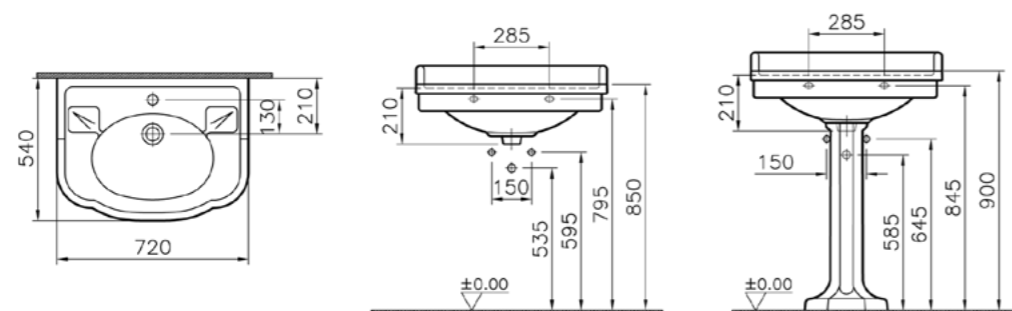

## Efes

6055B003-0001  
Раковина Efes, 72 см,  
рекомендуется со смесителем  
Assos A41229EXP

11 400 руб.

4371B003-0156  
Пьедестал Efes

6 220 руб.