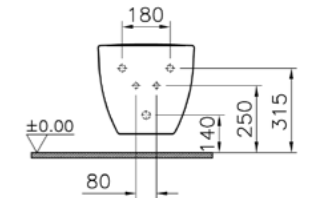

4394B003-0288
Подвесное биде Shift, цвет белый,
рекомендуется с рамой 780-5820
и смесителем Pure A41263EXP

17 970 руб.