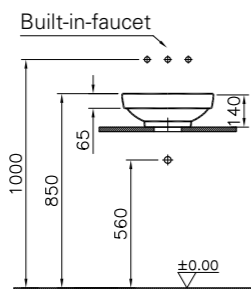

# Geo

4423B003-0016  
Овальная раковина-чаша Geo, 60 см,  
цвет белый, рекомендуется со  
встраиваемым смесителем Juno  
A40860EXP

13 820 руб.

BOWL

COUNTERTOP

UNDERCOUNTER