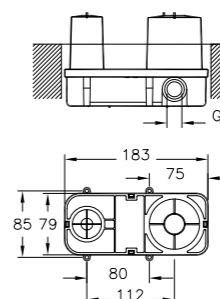

Nest

A42230EXP
Встраиваемый смеситель Nest
для раковины (внутренняя часть),
совместим с A42240EXP

4 440 руб.