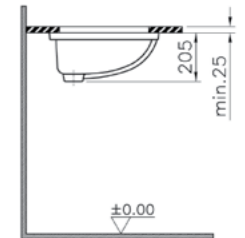

6069B003-0012
Раковина Arkitekt, встраиваемая снизу,
52 см, цвет белый, рекомендуется
со смесителем Dynamic S A40950EXP
2 300 руб.