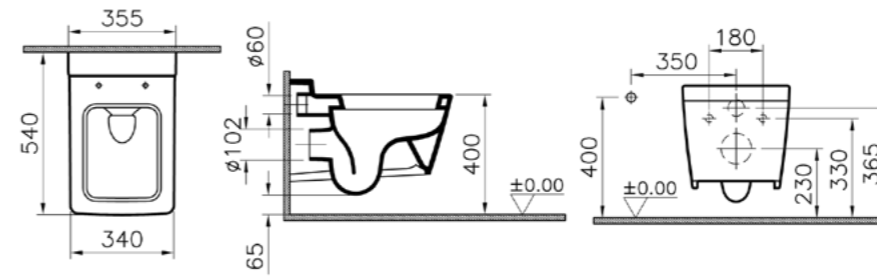

4464B003-0075
Унитаз подвесной T4, цвет белый

24 030 руб.

76-003-009
Сиденье с микролифтом, дюропласт

7 290 руб.

742-5800-01
Скрытая система смыва 3 / 6 л,
глубина установки, 12 см

10 300 руб.

740-0480
Панель системы смыва,
цвет глянцевый хром.

2 330 руб.

740-0580
Панель системы смыва,
цвет глянцевый хром.

2 120 руб.