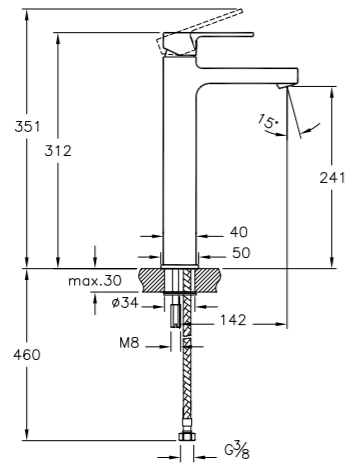

Q-Line

A40798EXP
Смеситель Q-Line для раковин-чаш
(устанавливается на столешницу)
9 410 руб.