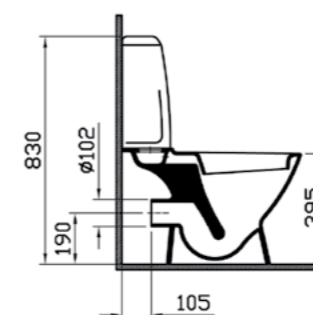

Grand

Grand

9763B003-7200
Комплект унитаза Grand с сиденьем
с микролифтом

7 780 руб.

9763B003-0567
Комплект Grand-1 без бидетки:
напольный унитаз, бачок,
механизм смыва на 3/6 л, стандартное
сиденье с металлическими петлями

6 990 руб.

9763B003-1206
Комплект Grand-2 с бидеткой:
напольный унитаз, бачок,
механизм смыва на 3/6 л, стандартное
сиденье с металлическими петлями

6 990 руб.

Grand

9764B003-0567
Комплект Grand-1 без бидетки:
напольный унитаз, бачок,
механизм смыва на 3/6 л, стандартное
сиденье с металлическими петлями

6 800 руб.

9764B003-1206
Комплект Grand-2 с бидеткой:
напольный унитаз, бачок,
механизм смыва на 3/6 л, стандартное
сиденье с металлическими петлями

6 800 руб.

9764B003-7200
Grand-1 без бидетки: напольный унитаз,
бачок, механизм смыва 3 / 6 л, сиденье
микролифт

7 430 руб.