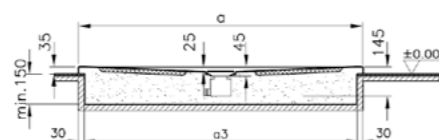

## Harmony

57680001000  
Душевой поддон Harmony квадратный,  
90x90 см, моноблок

11 550 руб.

5601089  
Сифон

2 080 руб.