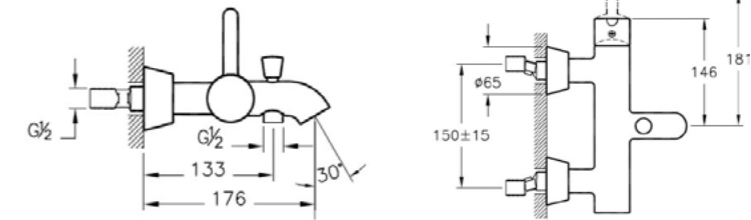

Matrix

A41762EXP
Смеситель ванна/душ Matrix
10 730 руб.