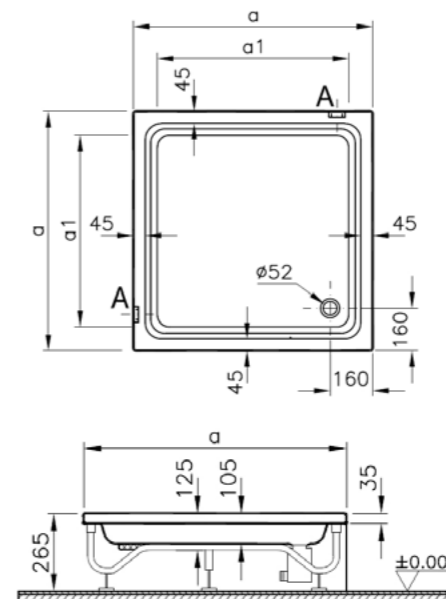

Optima

51910001000
Душевой поддон Optima, 80x80 см,
установка с ножками и панелями

8 220 руб.

51830001000
Передняя панель Optima, 80 см

2 450 руб.

51810001000
Боковая панель Optima, 80 см

2 490 руб.

59990191000
Ножки для поддона

1 930 руб.

5603666
Сифон

3 460 руб.