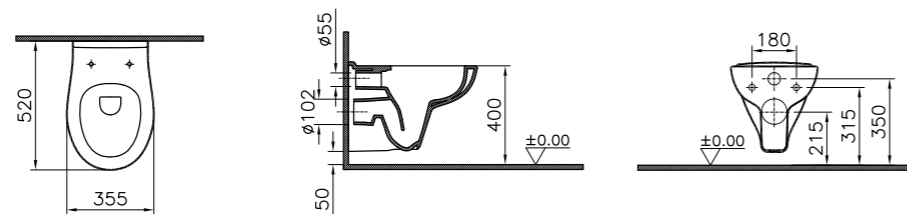

NEW
7741B003-6003
Подвесной безободковый унитаз S20
Rim-Ex с сиденьем стандарт
9 040 руб.

7741B003-6079
Подвесной безободковый унитаз S20
Rim-Ex с сиденьем микролифт
10 570 руб.