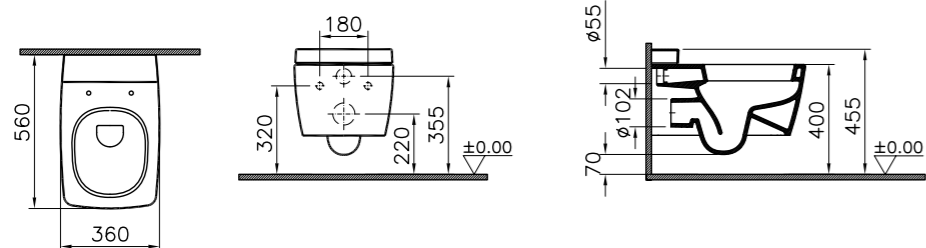

5676B003-6112
Комплект подвешеного унитаза Metropole с сиденьем микролифт и с бачком для чистящей жидкости VitraFresh

32 910 руб.