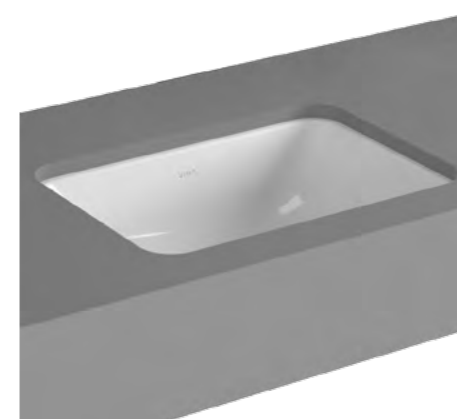

S20

5468B003-0001
Раковина накладная S20, 55 см,
рекомендуется со смесителем Dynamic S
A40950EXP

4 950 руб.

S20

5465B003-0001
Раковина накладная S20, 55 см,
рекомендуется со смесителем Dynamic S
A40950EXP

5 470 руб.

S20

5463B003-0001
Раковина накладная S20, 45 см,
рекомендуется со смесителем Dynamic S
A40950EXP

4 500 руб.

S20

5474B003-0618
Раковина S20, встраиваемая снизу, 43 см,
рекомендуется со смесителем Dynamic S
A40950EXP

4 250 руб.