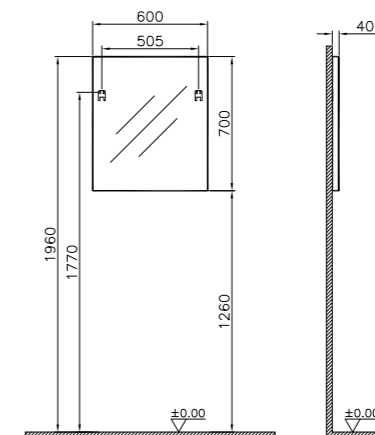

Classic

56855
Зеркало Classic, 60 см
7 280 руб.

56856
Зеркало Classic, 80 см
7 860 руб.