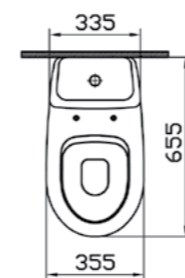

Grand

Grand

9763B003-7200
Комплект унитаза Grand с сиденьем
с микролифтом

7 780 руб.

9763B003-0567
Комплект Grand-1 без бидетки:
напольный унитаз, бачок,
механизм смыва на 3/6 л, стандартное
сиденье с металлическими петлями

6 990 руб.

9763B003-1206
Комплект Grand-2 с бидеткой:
напольный унитаз, бачок,
механизм смыва на 3/6 л, стандартное
сиденье с металлическими петлями

6 990 руб.

Grand

9764B003-0567
Комплект Grand-1 без бидетки:
напольный унитаз, бачок,
механизм смыва на 3/6 л, стандартное
сиденье с металлическими петлями

6 800 руб.

9764B003-1206
Комплект Grand-2 с бидеткой:
напольный унитаз, бачок,
механизм смыва на 3/6 л, стандартное
сиденье с металлическими петлями

6 800 руб.

9764B003-7200
Grand-1 без бидетки: напольный унитаз,
бачок, механизм смыва 3 / 6 л, сиденье
микролифт

7 430 руб.