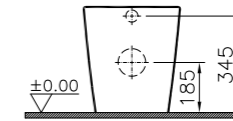

Nest

5138B003-0075
Напольный приставной унитаз
15 040 руб.

89-003-009
Дюропластовое сиденье с микролифтом
6 240 руб.