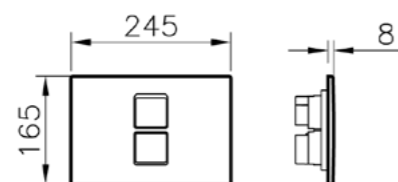

740-0280
Панель смыва Twin, цвет глянцевый
хром, для инсталляций 740-xxx-xx.
Поставляется с пневматическим узлом
управления

2 020 руб.

740-0211
Панель смыва Twin (матовый черный)
для инсталляций 740-xxx-xx.
Поставляется с пневматическим узлом
управления

2 390 руб.