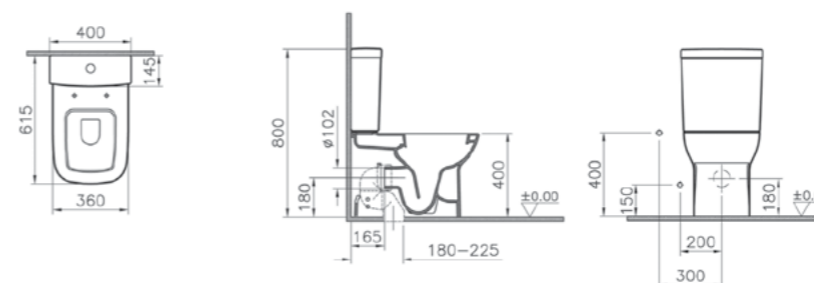

9800B003-7203
Комплект пристенного унитаза 61,5 см
со стандартным сиденьем
и с механизмом смыва Geberit

12 820 руб.

9800B003-7204
Комплект пристенного унитаза 61,5 см с
сиденьем с микролифтом и механизмом
смыва Geberit

14 900 руб.

9800B003-7205
Комплект пристенного унитаза с
функцией биде 61,5 см с сиденьем с
микролифтом и механизмом смыва
Geberit

14 920 руб.