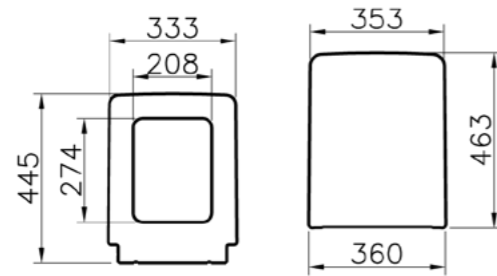

## T4

76-003-009  
Сиденье T4 с микролифтом, дюропласт  
7 290 руб.