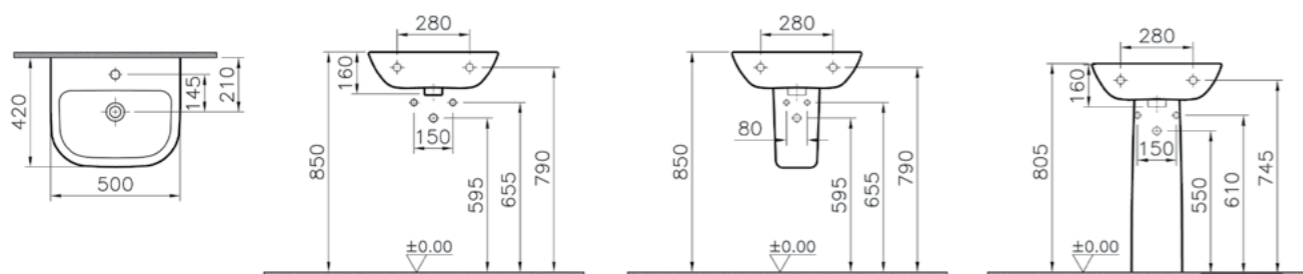

## S20

5501B003-0001  
Раковина S20, 50 см,  
рекомендуется со смесителем Dynamic S  
A40950EXP

3 030 руб.

5529B003-0156  
Пьедестал S20

2 060 руб.

5281B003-7201  
Полупьедестал

1 800 руб.