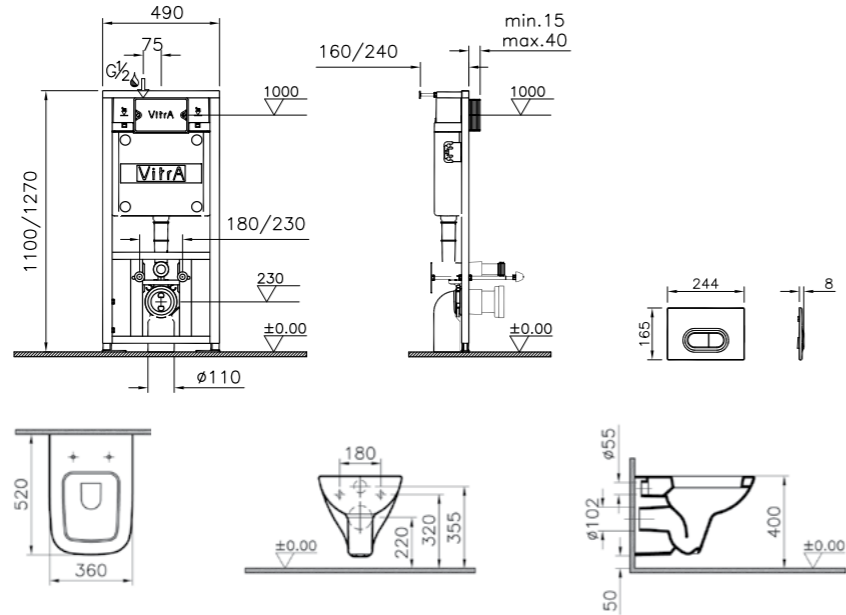

9004B003-7200
Комплект:
подвесной унитаз S20 с сиденьем с микролифтом, установкой 742-5800-01 и панелью управления 740-0580

17 820 руб.