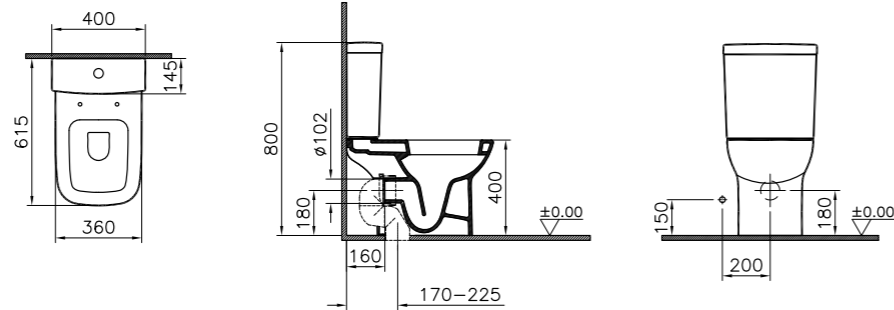

9819B003-7201
Комплект унитаза S20 Open-back
с сиденьем с микролифтом
11 950 руб.

9819B003-7202
Комплект пристенного унитаза S20
Open-back с сиденьем с микролифтом
и с механизмом смыва Geberit
12 530 руб.