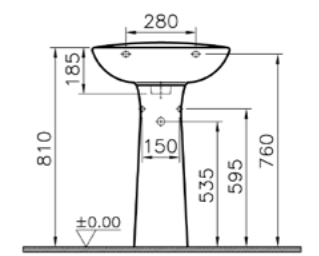

Normus

Normus

9600B003-7650
Комплект:
раковина Normus с пьедесталом
2 360 руб.

Normus

9780B003-1176
Комплект:
напольный унитаз Normus, бачок,
механизм смыва на 3/6 л, стандартное
сиденье с металлическими петлями
6 410 руб.