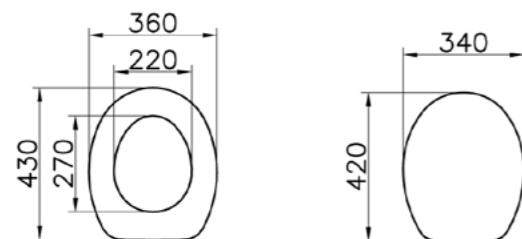

Efes

37-013-301
Сиденье для унитаза Efes,
дерево, цвет каштановый
8 920 руб.

37-013-311
Сиденье для унитаза с золотистыми
петлями, дерево, цвет каштановый
10 490 руб.