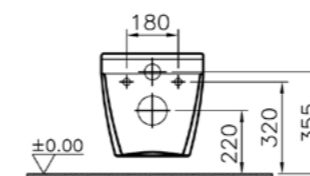

S50

5318B003-0075
Подвесной унитаз S50, 52 см, цвет белый
6 000 руб.

5318B003-6039
Комплект подвесного унитаза S50, 52 см с сиденьем с микролифтом
10 650 руб.

5318B003-0850
Подвесной унитаз S50 с бидеткой, 52 см, цвет белый
6 000 руб.

72-003-301
Стандартное сиденье, дюропласт
2 230 руб.

72-003-309
Сиденье с микролифтом, дюропласт
5 120 руб.

742-5800-01
Скрытая система смыва 3 / 6 л, глубина установки, 12 см
10 300 руб.

740-0480
Панель системы смыва, цвет глянцевый хром.
2 330 руб.

740-0580
Панель системы смыва, цвет глянцевый хром.
2 120 руб.

740-0480
Панель системы смыва, цвет глянцевый хром.
2 330 руб.

740-0580
Панель системы смыва, цвет глянцевый хром.
2 120 руб.

5320B003-0075
Подвесной унитаз S50, 48 см, цвет белый
6 330 руб.

72-003-301
Стандартное сиденье, дюропласт
2 230 руб.

72-003-309
Сиденье с микролифтом, дюропласт
5 120 руб.

742-5800-01
Скрытая система смыва 3 / 6 л, глубина установки, 12 см
10 300 руб.