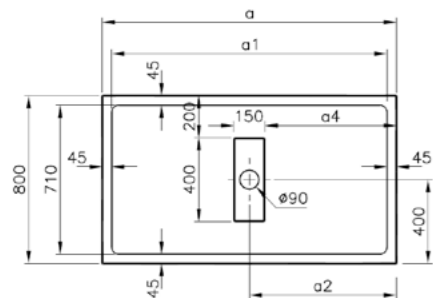

## Slim

57740029000  
Душевой поддон Slim, 90x80 см,  
моноблок

16 010 руб.

5601089  
Сифон

2 080 руб.