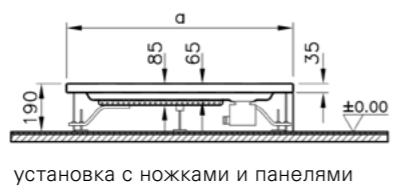

установка с ножками и панелями