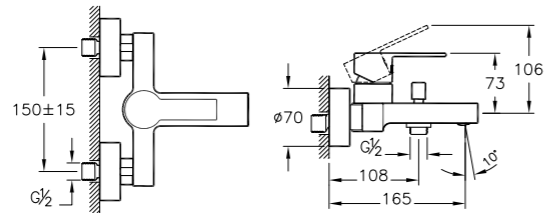

Flo S

A41937EXP
Смеситель Flo S для ванны/душа
9 180 руб.