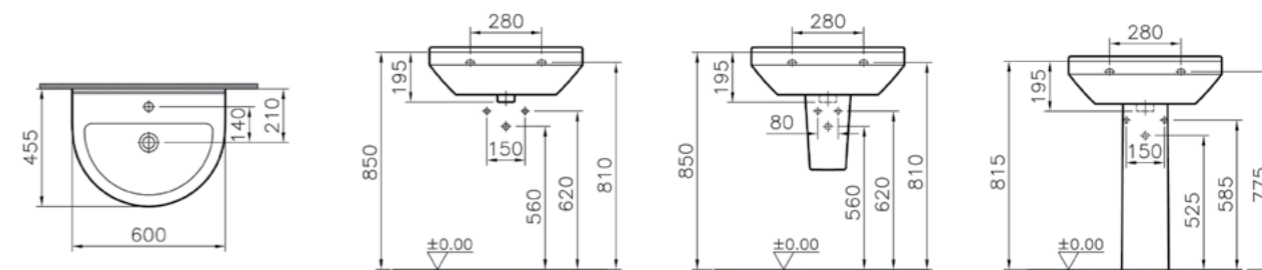

5302B003-0001
Раковина S50, 60 см, цвет белый,
рекомендуется со смесителем Slope
A40463EXP

4 120 руб.

5316B003-0156
Полупьедестал

1 880 руб.

6936B003-7035
Пьедестал

1 840 руб.