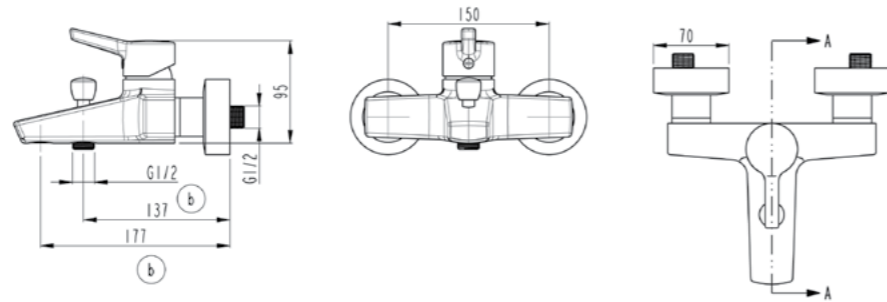

Slope

Slope

A42064EXP
Смеситель для кухни Slope
9 340 руб.

Dynamic S

Dynamic S

A49189EXP
Набор: смеситель для раковины
Dynamic S с нажимным донным
клапаном
4 820 руб.

Dynamic S