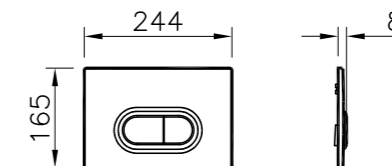

740-0940
Панель смыва Loop O металлическая антивандальная для инсталляций 740-xxx-xx и 742xxx-xx

5 180 руб.