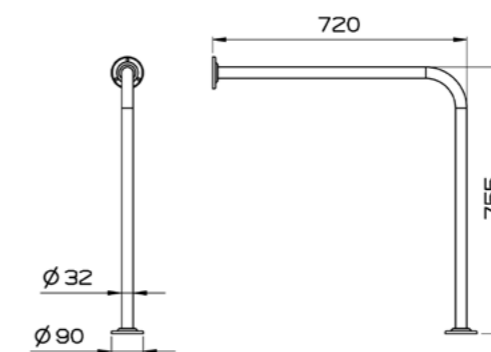

320-1030
Поручень напольный, 90°,
нержавеющая сталь,
противоскользящее покрытие
9 510 руб.