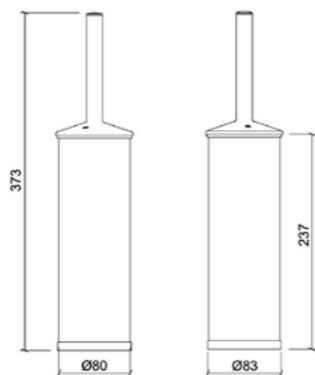

Arkitekta

A44054EXP
Контейнер для мусора Arkitekta, 3 л
2 630 руб.

Arkitekta

A44055EXP
Контейнер для мусора Arkitekta, 5 л
3 320 руб.

Arkitekta

A44294EXP
Туалетный ершик Arkitekta
2 070 руб.

Marin

+

A44924EXP
Набор аксессуаров Marin-1
(6 предметов):
полочка, кольцо для полотенец,
держатель зубных щеток, мыльница,
держатель туалетной бумаги,
крючок для халата
4 230 руб.