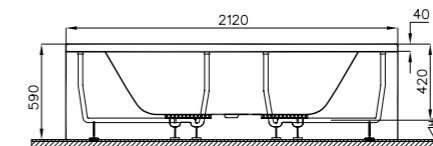

50950001000
Угловая ванна Thera, 150x150 см
31 030 руб.

51700001000
Угловая панель Thera
12 800 руб.

59990095000
Ножки для ванны
4 500 руб.

5601091
Сифон
3 600 руб.