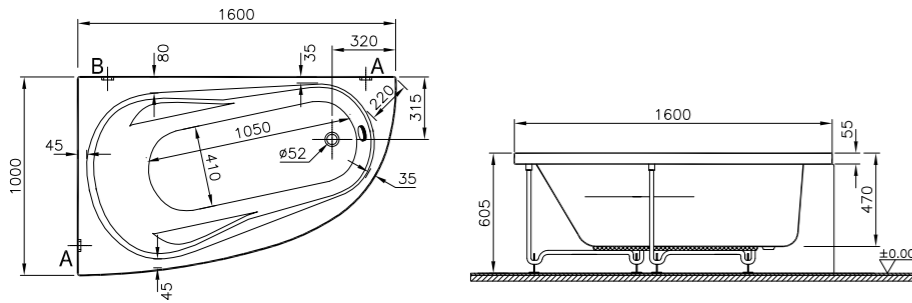

## Comfort

52700001000  
Ванна Comfort, 160x100 см, левая  
21 080 руб.

52960001000  
Угловая панель Comfort  
14 320 руб.

59990269000  
Ножки для ванны Comfort  
6 020 руб.

5601091  
Сифон Silfra  
3 600 руб.