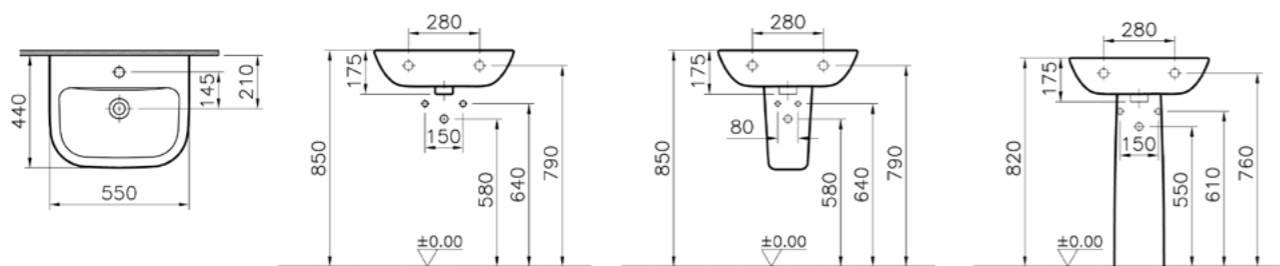

## S20

9800B003-7203  
Комплект пристенного унитаза 61,5 см  
со стандартным сиденьем  
и с механизмом смыва Geberit

12 820 руб.

9800B003-7204  
Комплект пристенного унитаза 61,5 см с  
сиденьем с микролифтом и механизмом  
смыва Geberit