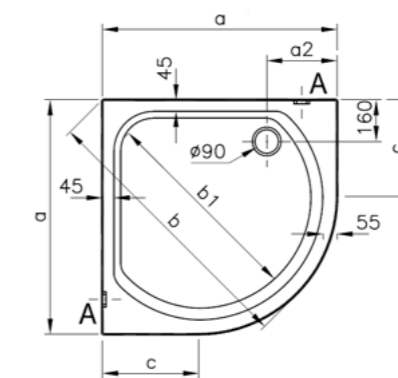

## Harmony

57710001000  
Душевой поддон Harmony угловой,  
90x90 см, моноблок

12 320 руб.

5601089  
Сифон

2 080 руб.