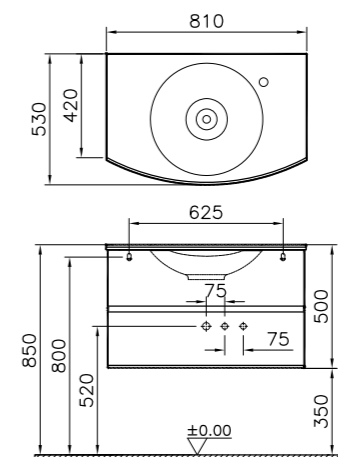

## Aqua

53116  
Секция под раковину с литьевой  
раковиной, 80 см,  
цвет текстурный черный  
75 470 руб.

54965  
Секция под раковину с литьевой  
раковиной, 80 см,  
цвет белый глянцевый  
75 470 руб.