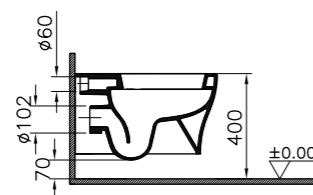

4449B003-0075
Подвесной унитаз Bella
15 900 руб.

86-003-009
Сиденье с микролифтом
4 930 руб.

742-5800-01
Скрытая система смыва 3 / 6 л,
глубина установки, 12 см
10 300 руб.

740-0480
Панель системы смыва,
цвет глянцевый хром.
2 330 руб.

740-0580
Панель системы смыва,
цвет глянцевый хром.
2 120 руб.