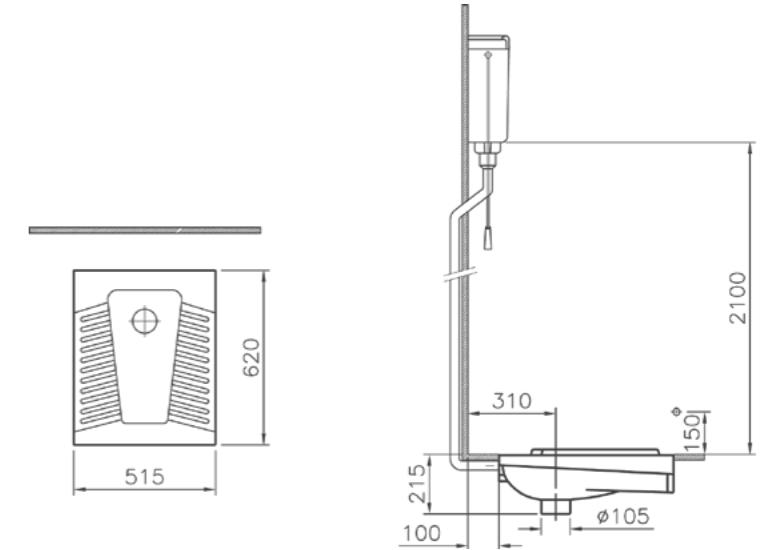

Arkitekt

6902B003-0155
Сепаратор для писсуара Arkitekt,
цвет белый
1 930 руб.

Arkitekt

6206L003-0054
Чаша «Генюя», подвод воды сзади
3 160 руб.

Arkitekt

4096L003-0578
Поддон Arkitekt, 90 см
10 580 руб.