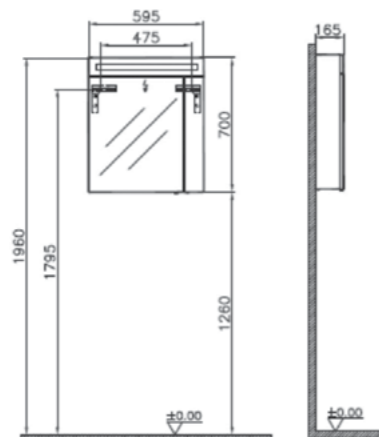

Elite

56760
Зеркальный шкаф Elite левосторонний,
60 см, цвет белый глянцевый
24 840 руб.

56986
Зеркальный шкаф Elite правосторонний,
60 см, цвет белый глянцевый
24 840 руб.

56759
Зеркальный шкаф Elite левосторонний,
60 см, цвет золотистая вишня
24 840 руб.

56759
Зеркальный шкаф Elite левосторонний,
60 см, цвет текстурный черный
24 840 руб.