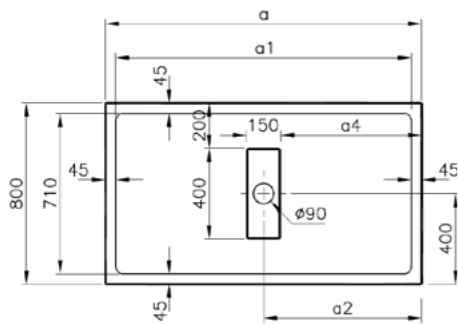

## Harmony

57680001000  
Душевой поддон Harmony квадратный,  
90x90 см, моноблок

11 550 руб.

5601089  
Сифон

2 080 руб.