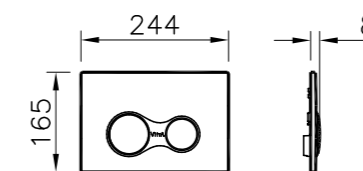

740-0200
Панель смыва Twin, цвет глянцевый
белый, для инсталляций 740-xxx-xx.
Поставляется с пневматическим узлом
управления

990 руб.