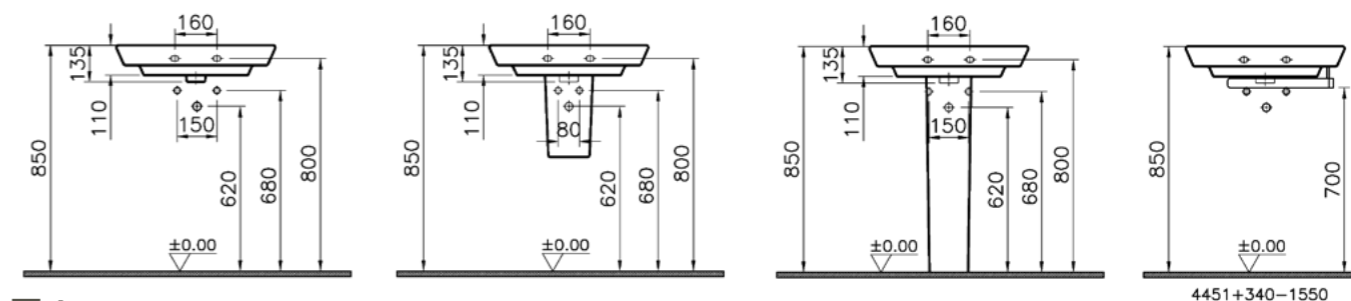

## T4

4451B003-0001  
Раковина T4, 60 см,  
рекомендуется со смесителем T4  
A41242EXP

17 270 руб.

4456B003-0156  
Полупьедестал T4

6 540 руб.

4457B003-0156  
Пьедестал T4

7 390 руб.