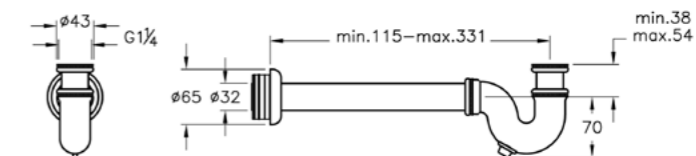

A45118EXP
Сифон Т4 для биде
2 230 руб.