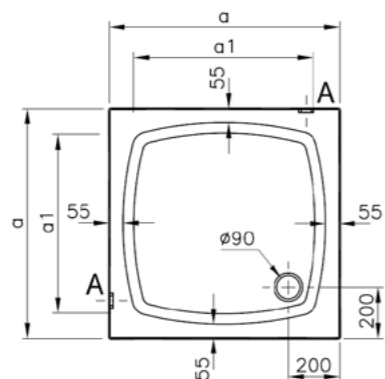

Harmony

50100001000
Душевой поддон Harmony, 90x90 см
9 850 руб.

54400001000
Передняя панель Harmony, 90 см
3 060 руб.

53900001000
Боковая панель Harmony, 90 см
2 740 руб.

59990010000
Ножки для поддона
2 520 руб.

5601089
Сифон
2 080 руб.