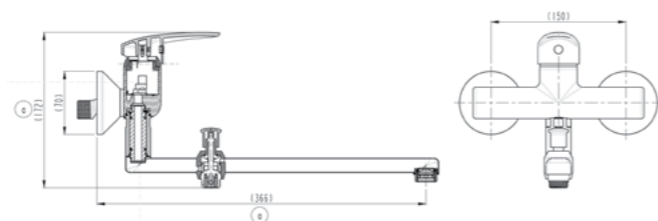

Dynamic S

A42038EXP
Смеситель Dynamic S для ванны/душа
с длинным поворотным изливом
7 770 руб.