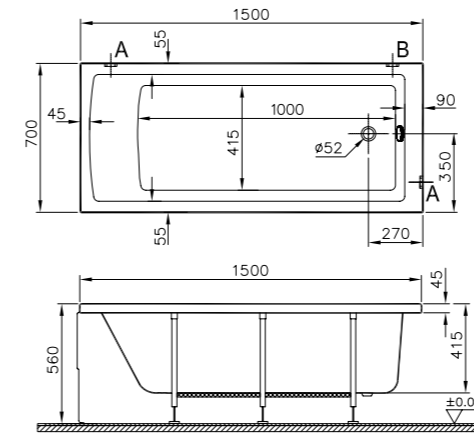

52510001000
Прямоугольная ванна Неон, 150x70 см
12 360 руб.

51500001000
Передняя панель Неон, 150 см
4 910 руб.

51630001000
Боковая панель Неон, 70 см
3 630 руб.

59990251000
Ножки для ванны
3 060 руб.

5601091
Сифон
3 600 руб.