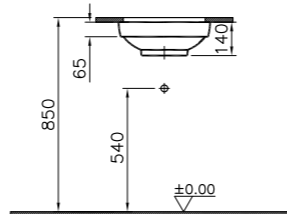

COUNTERTOP

UNDERCOUNTER