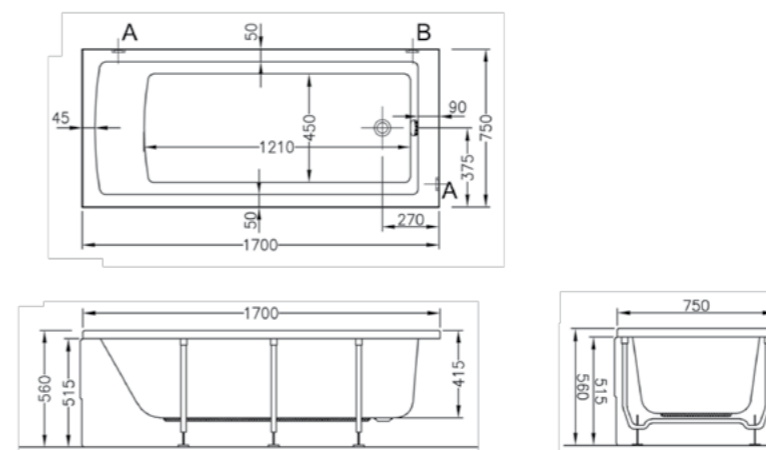

Optiset

53400001000
Ванна угловая Optiset, 150x150 см
31 520 руб.

55680001000
Фронтальная панель Opiset
16 600 руб.

59990230000
Ножки для ванны Opiset
4 500 руб.

5602680
Сифон Silfra
5 880 руб.

Optiset

53390001000
Ванна угловая Optiset, 140x140 см
27 820 руб.

55690001000
Фронтальная панель Opiset
15 910 руб.

59990273000
Ножки для ванны Opiset
4 640 руб.

5602680
Сифон Silfra
5 880 руб.

Neon

52540001000
Прямоугольная ванна Neon, 180x80 см
19 170 руб.

51460001000
Передняя панель Neon, 180 см
7 110 руб.

51610001000
Боковая панель Neon, 80 см
4 960 руб.

59990254000
Ножки для ванны
3 630 руб.

5601091
Сифон
3 600 руб.

Neon

52280001000
Прямоугольная ванна Neon, 170x75 см
14 200 руб.

51480001000
Передняя панель Neon, 170 см
5 930 руб.

51620001000
Боковая панель Neon, 75 см
4 090 руб.

59990228000
Ножки для ванны
3 410 руб.

5601091
Сифон
3 600 руб.