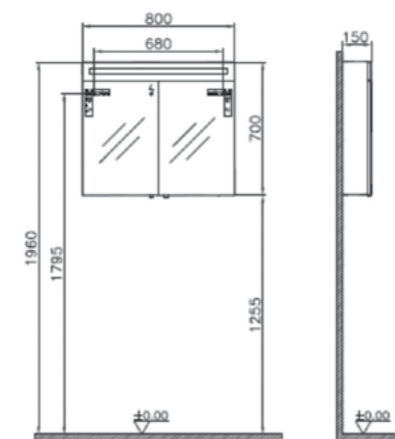

Elite

56770
Зеркальный шкаф Elite с подсветкой,
80 см, цвет белый глянцевый
28 560 руб.

56769
Зеркальный шкаф Elite с подсветкой,
80 см, цвет золотистая вишня
28 560 руб.

56775
Зеркальный шкаф Elite с подсветкой,
80 см, цвет текстурный черный
28 560 руб.