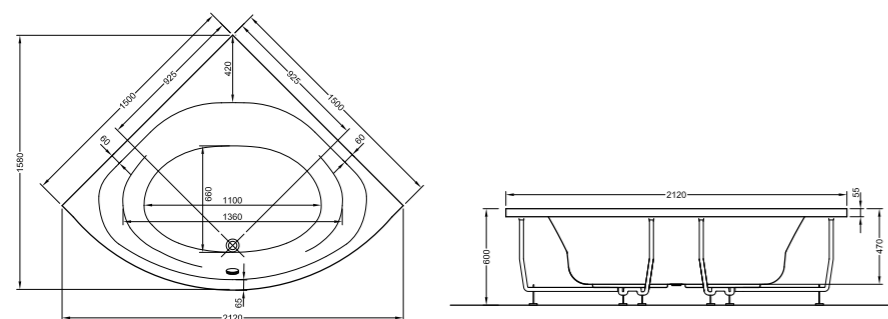

Optiset

53400001000
Ванна угловая Optiset, 150x150 см
31 520 руб.

55680001000
Фронтальная панель Opiset
16 600 руб.

59990230000
Ножки для ванны Opiset
4 500 руб.

5602680
Сифон Silfra
5 880 руб.

Optiset

53390001000
Ванна угловая Optiset, 140x140 см
27 820 руб.

55690001000
Фронтальная панель Opiset
15 910 руб.

59990273000
Ножки для ванны Opiset
4 640 руб.

5602680
Сифон Silfra
5 880 руб.

Neon

52540001000
Прямоугольная ванна Neon, 180x80 см
19 170 руб.

51460001000
Передняя панель Neon, 180 см
7 110 руб.

51610001000
Боковая панель Neon, 80 см
4 960 руб.

59990254000
Ножки для ванны
3 630 руб.

5601091
Сифон
3 600 руб.

Neon

52280001000
Прямоугольная ванна Neon, 170x75 см
14 200 руб.

51480001000
Передняя панель Neon, 170 см
5 930 руб.

51620001000
Боковая панель Neon, 75 см
4 090 руб.

59990228000
Ножки для ванны
3 410 руб.

5601091
Сифон
3 600 руб.