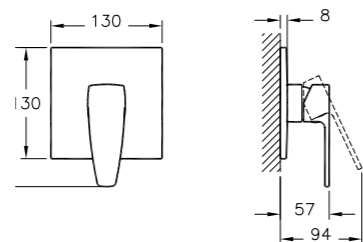

Q-Line

A42222EXP
Встраиваемый смеситель Q-Line
(внешняя часть), используется
с A42213EXP
3 860 руб.