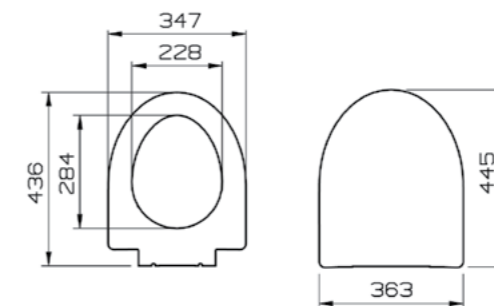

Form 500

73-003-009
Сиденье для унитаза Form 500,
дюропласт, с микролифтом

5 300 руб.