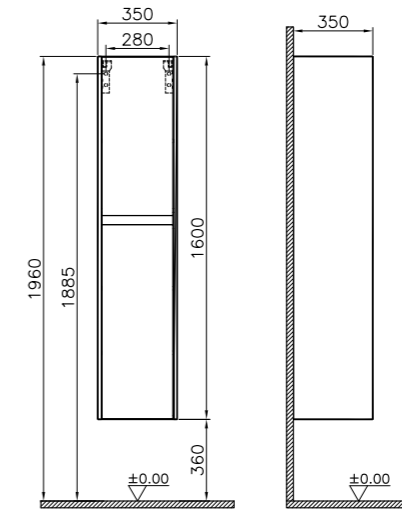

56001
Высокий шкаф с левосторонней дверцей, цвет белый глянцевый
19 330 руб.

56002
Высокий шкаф с левосторонней дверцей, цвет тик
19 330 руб.

55999
Высокий шкаф с правосторонней дверцей, цвет белый глянцевый
19 330 руб.

56000
Высокий шкаф с правосторонней дверцей, цвет тик
19 330 руб.