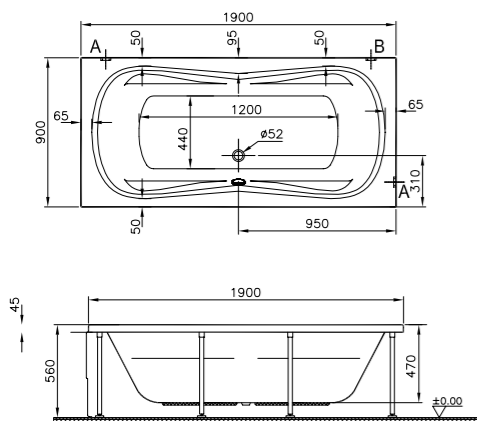

52680001000
Прямоугольная ванна Comfort, 180x80 см
18 810 руб.

51460001000
Фронтальная панель Comfort, 180 см
7 110 руб.

51610001000
Боковая панель Comfort, 80 см
4 960 руб.

59990268000
Ножки для ванны
6 000 руб.

5602680
Сифон
5 880 руб.