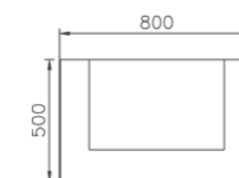

## Folda

56083  
Шкаф с раковиной, 80 см,  
цвет серый дуб  
32 170 руб.