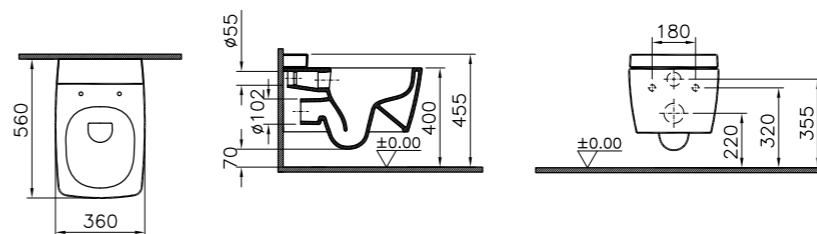

7672B003-6075
Комплект подвешеного унитаза Metropole, 56 см, с функциями VitraFlush и VitraFresh (безободковый, с емкостью для чистящей жидкости), с сиденьем с микролифтом

30 060 руб.

742-5800-01
Скрытая система смыва 3 / 6 л, глубина установки, 12 см

10 300 руб.

740-0480
Панель системы смыва, цвет глянцевый хром.

2 330 руб.

740-0580
Панель системы смыва, цвет глянцевый хром.

2 120 руб.