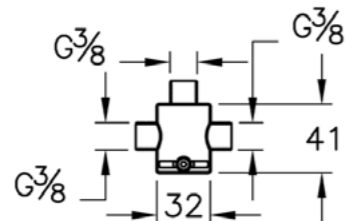

A47027EXP
Смеситель скрытого монтажа (может использоваться с гигиеническим душем и бидеткой)
3 800 руб.