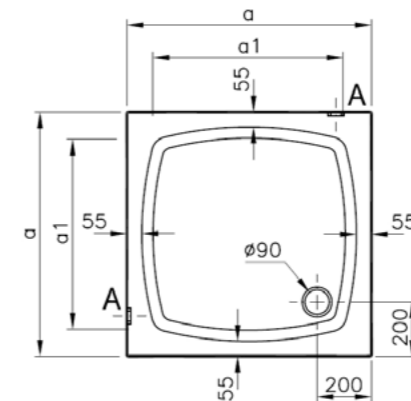

## Harmony

57680001000  
Душевой поддон Harmony квадратный,  
90x90 см, моноблок

11 550 руб.

5601089  
Сифон

2 080 руб.