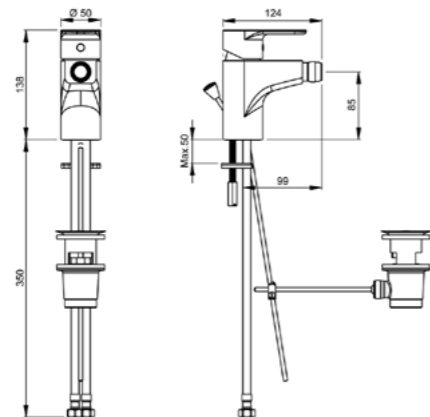

## D-Line

A40752EXP  
Смеситель D-Line для биде  
с донным клапаном  
7 050 руб.