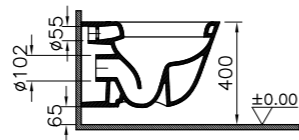

Mondo

5693B003-0075
Подвесной унитаз Mondo
18 200 руб.

89-003-009
Сиденье с микролифтом
6 240 руб.

Sunrise

5384B003-0075
Унитаз подвесной Sunrise, цвет белый
10 210 руб.

5384B003-0850
Унитаз подвесной Sunrise с бидеткой
10 040 руб.

5384B003-6061
Комплект: подвесной унитаз Sunrise
с сиденьем с микролифтом
11 030 руб.

75-003-001
Сиденье для унитаза Sunrise,
съёмное, дюропласт,
металлические петли
3 100 руб.

75-003-009
Сиденье для унитаза Sunrise,
дюропласт, с микролифтом
5 680 руб.

742-5800-01
Скрытая система смыва 3 / 6 л,
глубина установки, 12 см
10 300 руб.

740-0480
Панель системы смыва,
цвет глянцевый хром.
2 330 руб.

740-0580
Панель системы смыва,
цвет глянцевый хром.
2 120 руб.

Bella

4449B003-0075
Подвесной унитаз Bella
15 900 руб.

86-003-009
Сиденье с микролифтом
4 930 руб.

742-5800-01
Скрытая система смыва 3 / 6 л,
глубина установки, 12 см
10 300 руб.

740-0480
Панель системы смыва,
цвет глянцевый хром.
2 330 руб.

740-0580
Панель системы смыва,
цвет глянцевый хром.
2 120 руб.