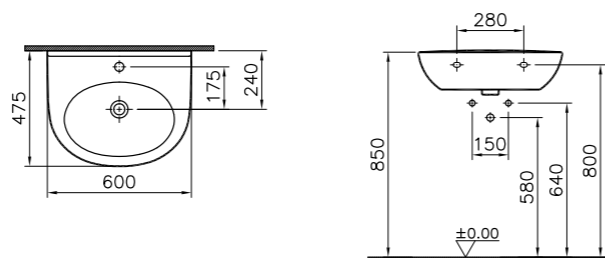

5786B003-0001
Раковина Zentrum, 60 см
3 950 руб.

6936B003-7035
Пьедестал
1 840 руб.