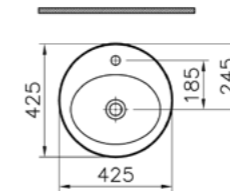

5466B003-0001
Раковина накладная S20, 45 см,
рекомендуется со смесителем Dynamic S
A40950EXP

4 050 руб.