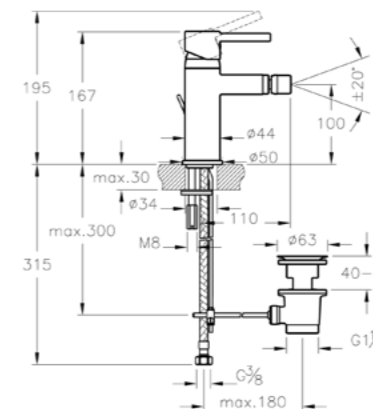

A41988EXP
Смеситель Minimax S для биде
с донным клапаном
6 560 руб.