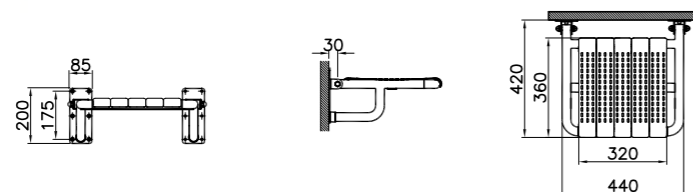

320-3010  
Поручень 60 см  
5 170 руб.

320-3011  
Поручень 90°  
6 910 руб.

320-1131  
Зеркало с изменяемым углом наклона  
11 450 руб.

320-3012  
Поручень 135°  
5 940 руб.

320-3013  
Поручень пол-стена 90°  
6 910 руб.