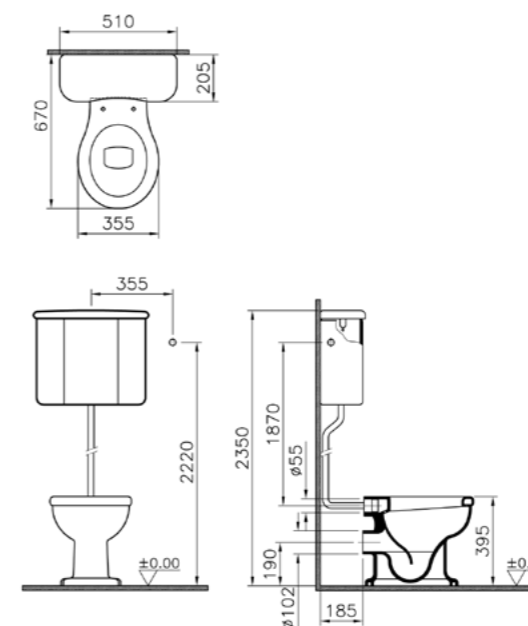

6233B003-0075
Унитаз напольный Efes,
горизонтальный выпуск

12 440 руб.

6961B003-5083
Бачок с механизмом смыва,
хромированной трубой и декоративными
элементами

38 000 руб.

6961B003-5511
Бачок с механизмом смыва,
декоративными элементами
и трубой золотого цвета

42 190 руб.

37-013-311
Сиденье для унитаза, дерево,
цвет каштановый

10 490 руб.