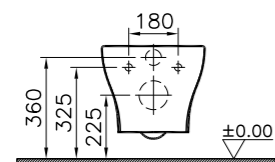

Mondo

5693B003-0075
Подвесной унитаз Mondo
18 200 руб.

89-003-009
Сиденье с микролифтом
6 240 руб.

Sunrise

5384B003-0075
Унитаз подвесной Sunrise, цвет белый
10 210 руб.

5384B003-0850
Унитаз подвесной Sunrise с бидеткой
10 040 руб.

5384B003-6061
Комплект: подвесной унитаз Sunrise
с сиденьем с микролифтом
11 030 руб.

75-003-001
Сиденье для унитаза Sunrise,
съёмное, дюропласт,
металлические петли
3 100 руб.

75-003-009
Сиденье для унитаза Sunrise,
дюропласт, с микролифтом
5 680 руб.

742-5800-01
Скрытая система смыва 3 / 6 л,
глубина установки, 12 см
10 300 руб.

740-0480
Панель системы смыва,
цвет глянцевый хром.
2 330 руб.

740-0580
Панель системы смыва,
цвет глянцевый хром.
2 120 руб.

Bella

4449B003-0075
Подвесной унитаз Bella
15 900 руб.

86-003-009
Сиденье с микролифтом
4 930 руб.

742-5800-01
Скрытая система смыва 3 / 6 л,
глубина установки, 12 см
10 300 руб.

740-0480
Панель системы смыва,
цвет глянцевый хром.
2 330 руб.

740-0580
Панель системы смыва,
цвет глянцевый хром.
2 120 руб.