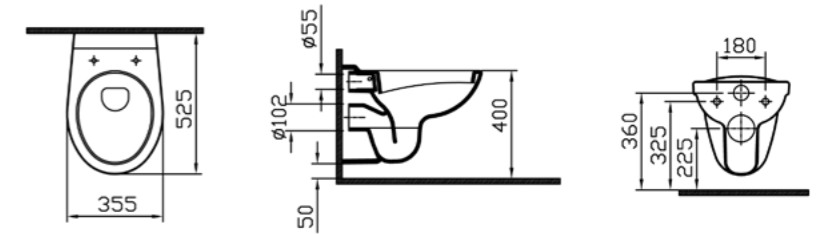

6855B003-6109
Комплект подвесного унитаза со стандартным сиденьем

4 140 руб.