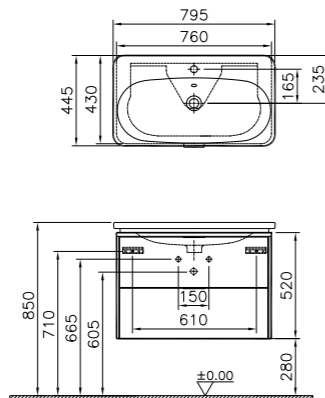

56441
Секция под раковину, 80 см,
цвет белый глянцевый
78 210 руб.

56147
Секция под раковину, 80 см,
цвет натуральная древесина
78 210 руб.

56148
Секция под раковину, 80 см,
цвет серый дуб
78 210 руб.