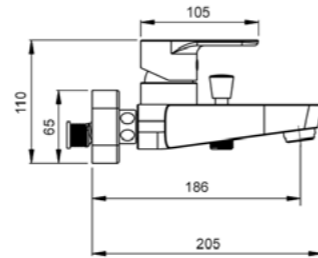

A40753EXP
Смеситель D-Line для ванны/душа
7 280 руб.