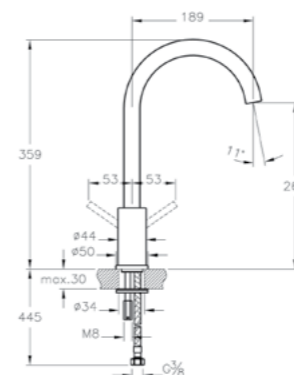

A42091EXP
Смеситель Minimax S для кухни
5 400 руб.