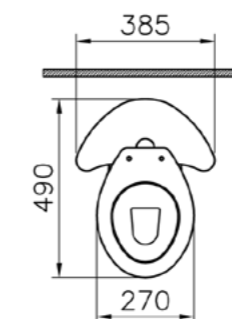

6047B032-0075
Унитаз детский Arkitekt, цвет зеленый, рекомендуется с флешером 310-1531

6 560 руб.

27-032-001
Сиденье Arkitekt для детского унитаза, цвет зеленый

3 120 руб.