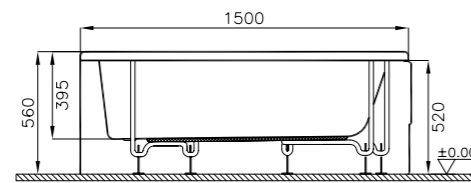

50780001000
Асимметричная правосторонняя ванна Nysa, 150x100 см
19 590 руб.

52490001000
Угловая панель Nysa
11 760 руб.

59990078000
Ножки для ванны
4 220 руб.

5601091
Сифон
3 600 руб.