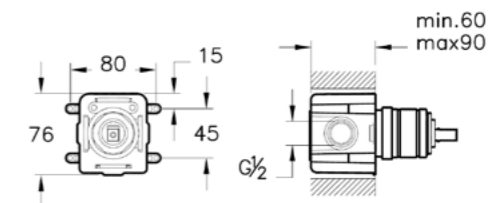

## Nest

A42213EXP  
Встраиваемый смеситель  
для душа Nest (внутренняя часть),  
совместим с A42229EXP  
3 810 руб.