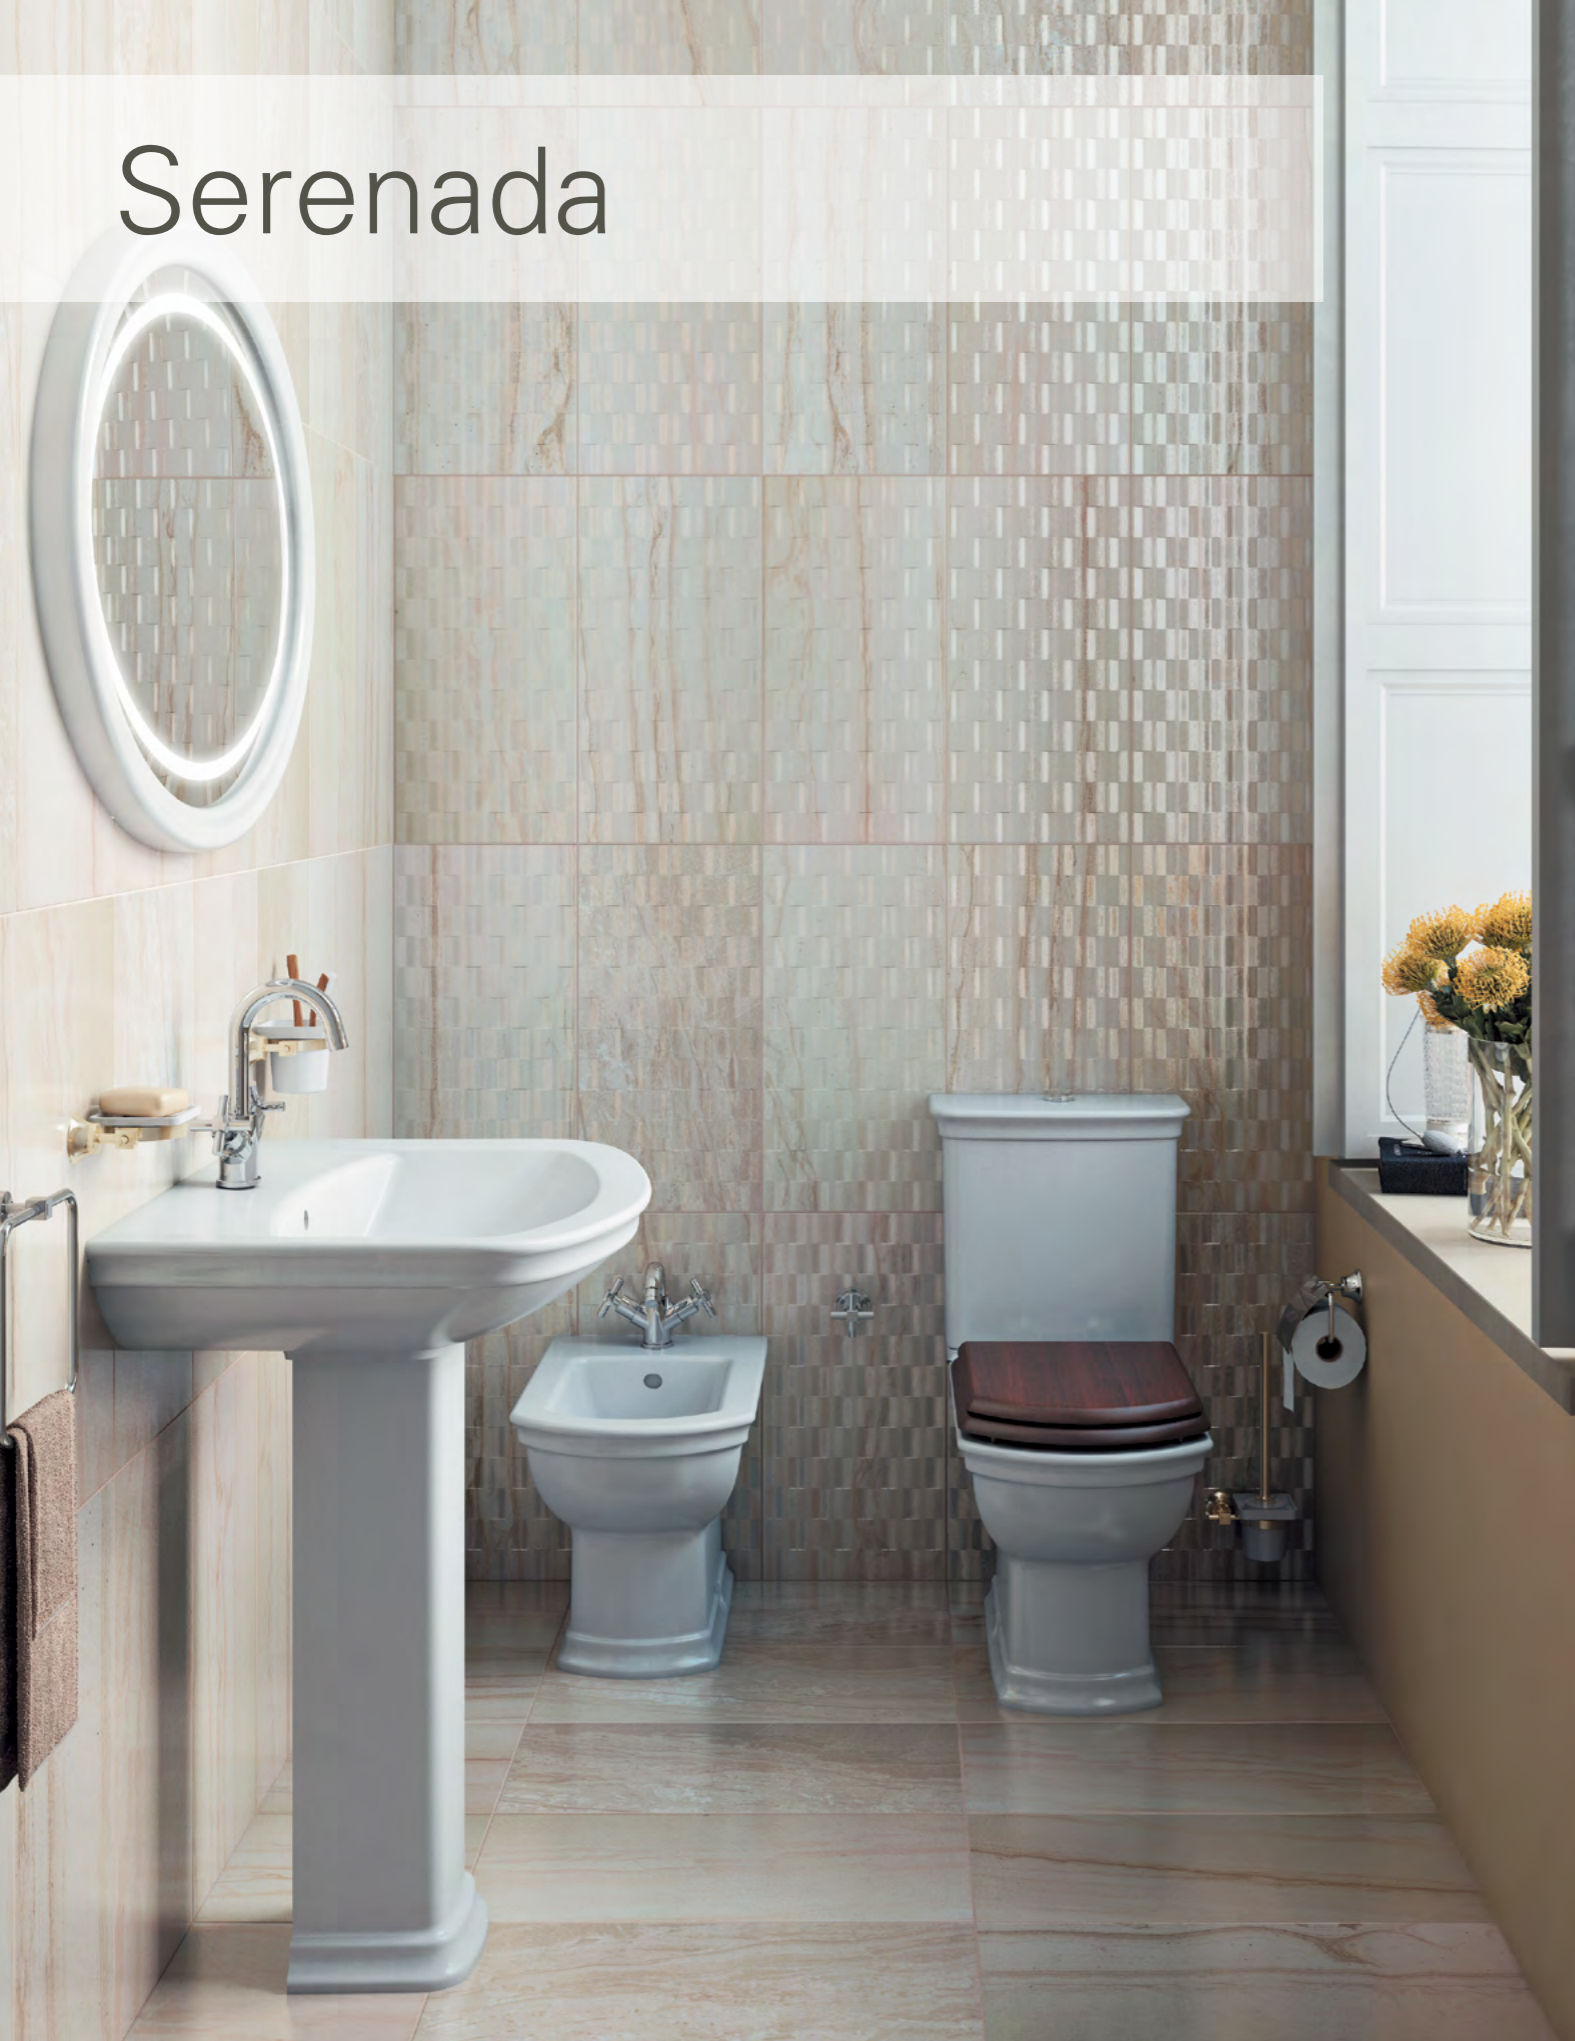

Serenada

Serenada

4167B003-0001
Раковина Serenada, 60 см, цвет белый,
4 отверстия перелива,
рекомендуется со смесителем Juno
A40862EXP

8 160 руб.

4168B003-0156
Пьедестал

3 840 руб.

Serenada

4218B003-0001
Раковина Serenada, 69 см, цвет белый,
рекомендуется со смесителем Juno
A40862EXP

8 460 руб.

4168B003-0156
Пьедестал

3 840 руб.