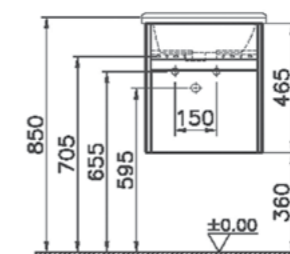

53023
Шкаф с раковиной левосторонний,
45 см, цвет белый глянцевый

22 230 руб.

53026
Шкаф с раковиной левосторонний,
45 см, цвет текстурный черный

22 230 руб.

53031
Шкаф с раковиной правосторонний,
45 см, цвет белый глянцевый

22 230 руб.

53034
Шкаф с раковиной правосторонний,
45 см, цвет текстурный черный

22 230 руб.