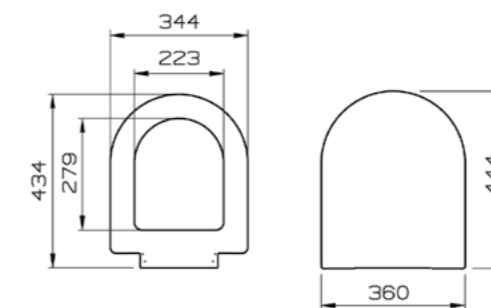

S50

72-003-301
Сиденье для унитаза S50,
дюропласт, металлические петли

2 230 руб.

72-003-309
Сиденье для унитаза S50,
дюропласт, с микролифтом

5 120 руб.