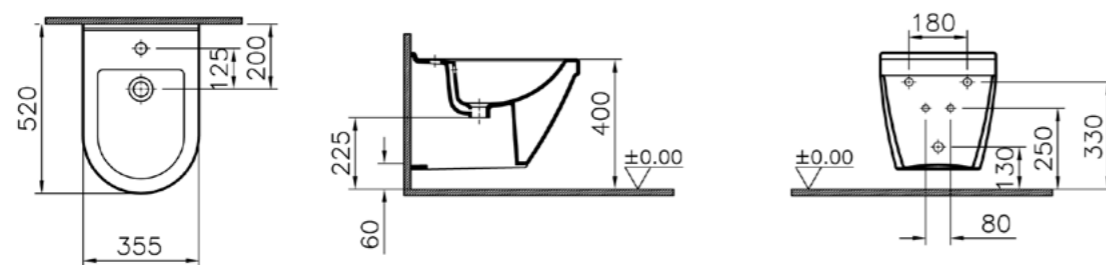

5324B003-0288
Биде подвесное S50, 52 см, цвет белый,
рекомендуется с рамой 780-5820
и смесителем Slope A40462EXP

5 780 руб.