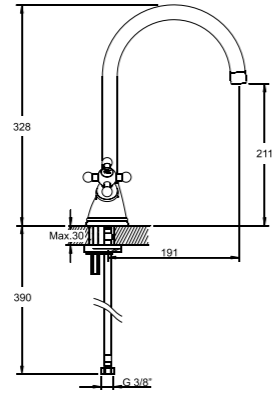

Assos

A41210EXP
Смеситель Assos для кухни
8 250 руб.