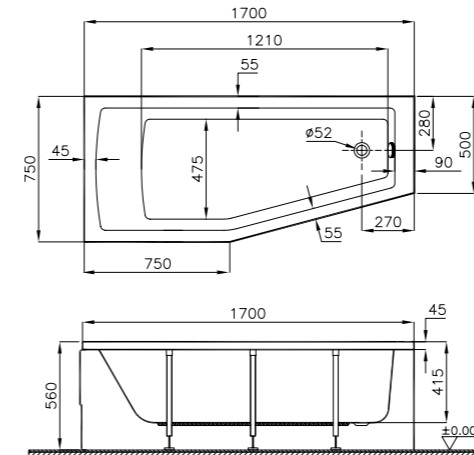

52760001000
Асимметричная левосторонняя ванна Неон, 170x75x50 см
14 700 руб.

51520001000
Передняя панель Неон, 170 см
6 290 руб.

51640001000
Боковая панель Неон, 75 см
4 220 руб.

51650001000
Боковая панель Неон, 50 см
3 260 руб.

59990276000
Ножки для ванны
3 410 руб.

5601091
Сифон
3 600 руб.