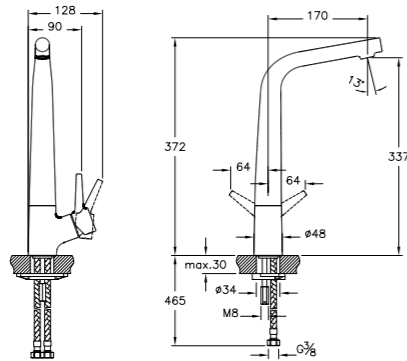

Nest

A42114EXP
Смеситель Nest для кухни

11 860 руб.

Nest