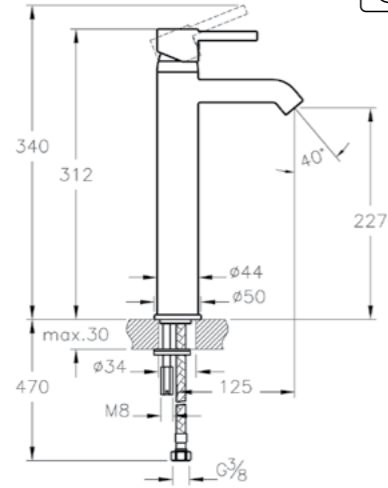

Minimax S

A41990EXP
Высокий смеситель Minimax S
для раковины
7 330 руб.

Minimax S