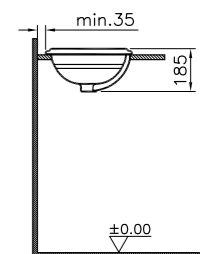

## Efes

**NEW** 5801B003-0012  
Накладная раковина Efes, 54 см  
9 940 руб.