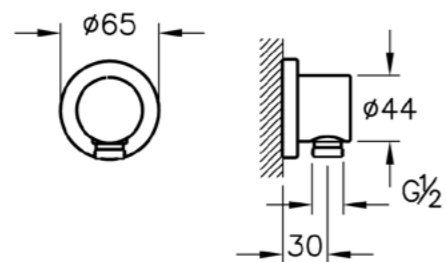

A45651EXP  
Душевой кронштейн (настенный)  
4 140 руб.

A45601EXP  
Гигиенический душ  
(используется с A47027EXP  
и A45223EXP)  
3 варианта подключения:  
A47027EXP + A45223EXP + A41403EXP,  
либо A42225EXP + A42213EXP +  
A45223EXP, либо A40954EXP  
1 520 руб.