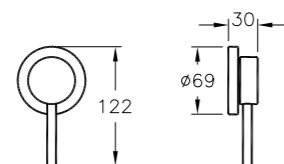

Pure

Pure

A40681EXP
Встроенный смеситель Pure
(внешняя часть)
2 500 руб.

Pure

Pure

NEW

A41263EXP
Смеситель Pure для биде
с донным клапаном
8 190 руб.

Pure

Pure