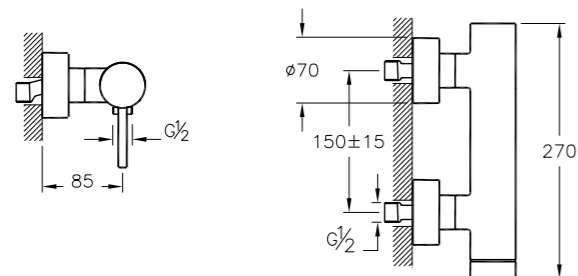

# Pure

A41267EXP  
Смеситель Pure для душа  
8 400 руб.