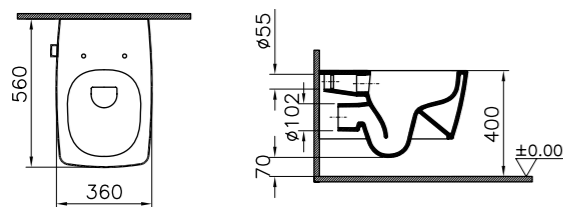

7672B003-1084
Подвесной унитаза 56 см с функцией
VitrAflush безободковый, с функцией биде
и встроенным смесителем

30 060 руб.

90-003-009
Сиденье с микролифтом
5 280 руб.

742-5800-01
Скрытая система смыва 3 / 6 л,
глубина установки, 12 см
10 300 руб.

740-0480
Панель системы смыва,
цвет глянцевый хром.
2 330 руб.

740-0580
Панель системы смыва,
цвет глянцевый хром.
2 120 руб.