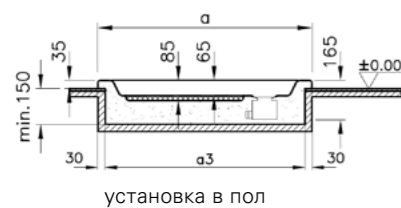

установка с ножками и панелями

установка в пол