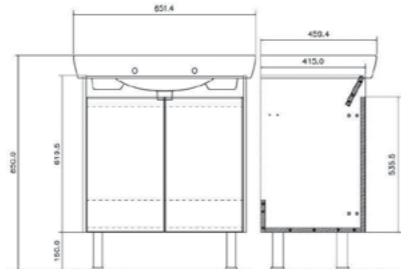

Vision

57119
Шкаф с раковиной, 65 см,
цвет белый глянцевый
16 670 руб.

57121
Шкаф с раковиной, 85 см,
цвет белый глянцевый
18 280 руб.