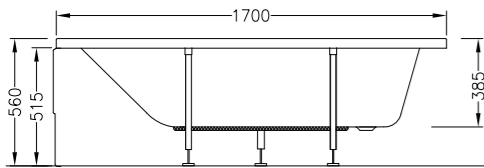

55180001000
Прямоугольная ванна Balance, 170x70 см
11 210 руб.

51480001000
Передняя панель Balance, 170 см
5 930 руб.

51630001000
Боковая панель Balance, 70 см
3 630 руб.

59990518000
Ножки для ванны
3 050 руб.

5601091
Сифон Silfra
3 600 руб.