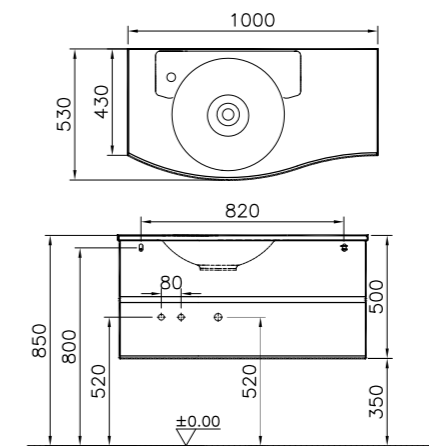

Aqua

53119
Секция под раковину левосторонняя
с литьевой раковиной, 100 см,
цвет текстурный черный
94 320 руб.

54966
Секция под раковину левосторонняя
с литьевой раковиной, 100 см,
цвет белый глянцевый
94 320 руб.