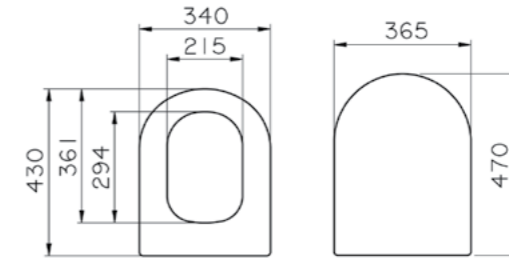

Nest

30-003-001
Сиденье для унитаза Nest,
дюропласт, металлические петли
3 210 руб.

89-003-009
Сиденье для унитаза Nest
с микролифтом, дюропласт,
металлические петли
6 240 руб.

Nuova/Serenada