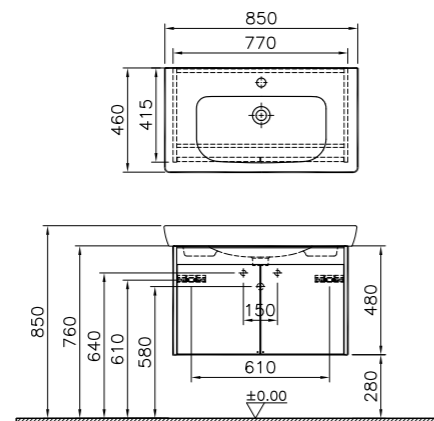

## Step

55995  
Комплект: раковина с секцией под раковину, 85 см, цвет белый глянцевый

18 250 руб.

55996  
Комплект: раковина с секцией под раковину, 85 см, цвет тик

18 250 руб.