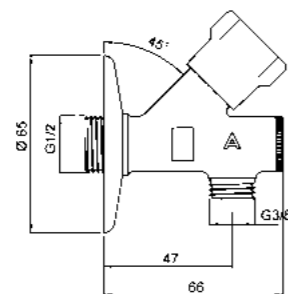

A45223EXP  
Выход на ручной душ  
1 170 руб.

A45117EXP  
U-образный сифон  
1 930 руб.

A47027EXP  
Смеситель скрытого монтажа (может использоваться с гигиеническим душем и бидеткой)  
3 800 руб.

A45118EXP  
Сифон Т4 для биде  
2 230 руб.