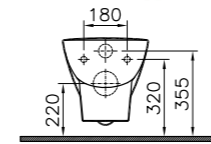

Zentrum

9012B003-7203
Комплект унитаза Open-back 60 см со стандартным сиденьем механизм Geberit
10 440 руб.

9012B003-7204
Комплект унитаза Open-back 60 см с сиденьем микролифт механизм Geberit
11 920 руб.

Zentrum

9012B003-7200
Комплект пристенного унитаза с бачком моноблок с сиденьем микролифт механизм Geberit
20 810 руб.

Zentrum

9012B003-7205
Комплект подвесного унитаза Zentrum со стандартным сиденьем, инсталляцией и панелью управления
15 940 руб.

9012B003-7206
Комплект подвесного унитаза Zentrum с сиденьем с микролифтом, инсталляцией и панелью управления
17 320 руб.

Zentrum

NEW

5785B003-6076
Комплект подвесного унитаза Zentrum со стандартным сиденьем
6 790 руб.

5785B003-6077
Комплект подвесного унитаза Zentrum с сиденьем с микролифтом
8 130 руб.