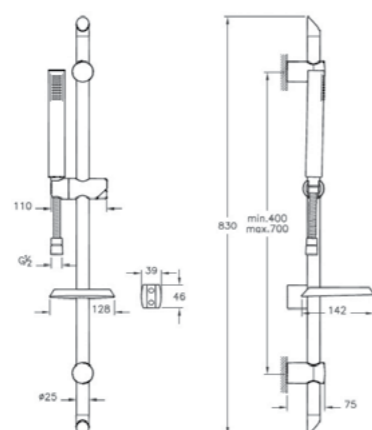

Sense

A45546EXP
Набор для душа (штанга и ручной душ)
Sense

4 500 руб.