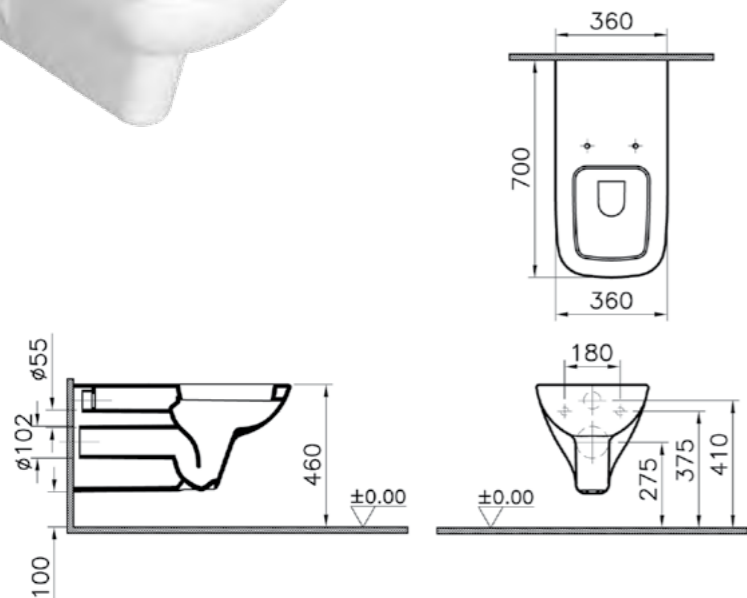

## Diana

9815B003-7201

Комплект:  
напольный пристенный унитаз,  
60 см от стены, бачок с механизмом  
смыва Geberit, сиденье с микролифтом

14 610 руб.

9816B003-7201  
Комплект напольного унитаза Open-back  
60 см от стены, сиденье микролифт, с  
механизмом смыва Geberit