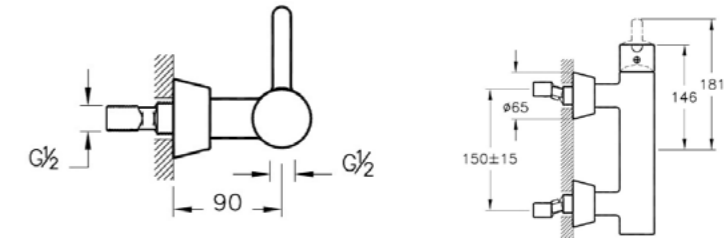

Matrix

A41763EXP
Смеситель для душа Matrix
9 250 руб.