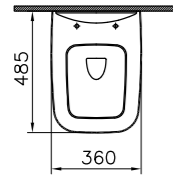

## Shift

NEW

4379B003-0075  
Унитаз подвесной Shift, 48 см

17 080 руб.

91-003-009  
Сиденье с микролифтом  
6 860 руб.