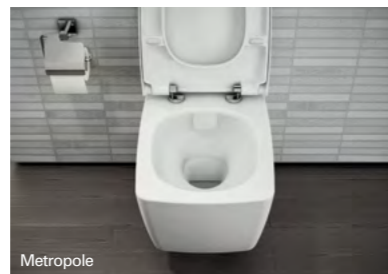

Очищение одним движением!

В моделях унитаза с системой Rim-еx без ободка размножение бактерий затруднено благодаря его инновационной конструкции. Он легко чистится и максимально гигиеничен. В наличии имеются различные модели унитазов Rim-еx для различных серий.

• Несомненное превосходство

Тесты, проведенные в Университете Акдениз, показывают, что унитаз Rim-еx легче чистить и что он на 95 % более гигиеничен в сравнении со стандартными моделями.

1. Чаша унитаза без ободка

- Поверхность без ободка, которая легко чистится.
- Отсутствие краев и углублений, где могут скапливаться грязь или бактерии.
- Форма чаши, спроектированная для максимально эффективного смыва.

2. Водосливное отверстие

- Оптимальное распределение воды для эффективного смыва.
- Отсутствие обода, за которым могут размножиться вредные микроорганизмы.

3. Керамический картридж для управления потоком воды

- Съёмный керамический картридж, что позволяет легко мыть унитаз.

- Инновационный дизайн
- На 95% более гигиеничен
- Отсутствие углублений, где могут скапливаться грязь или бактерии

T4

Инновации
VitrA

НОВИНКА

НОВИНКА

Унитаз с емкостью для жидкого моющего средства – максимальная гигиеничность и свежий запах

Система VitrAfresh, которой оборудованы унитазы Metropole, теперь есть и в серии Nest. Из емкости для жидкого моющего средства, расположенной в верхней части конструкции унитаза Nest, в воду при смыве добавляется дезинфицирующее средство, дающее максимальную гигиеничность и освежение воздуха при каждом смыве. Запорный кран, встроенный в унитаз, смешивает холодную и горячую воду и обеспечивает дополнительный комфорт.