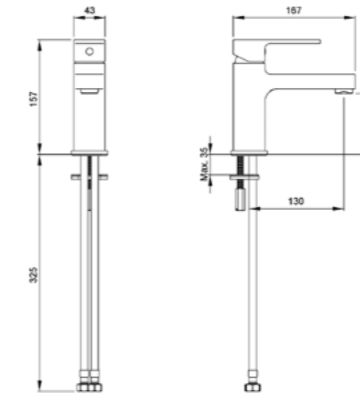

D-Line

A49186EXP
Набор: смеситель D-Line для раковины
с нажимным донным клапаном
6 510 руб.

D-Line

A42076EXP
Смеситель D-Line для кухни с поворотом
на 360 градусов
7 450 руб.

D-Line

A40753EXP
Смеситель D-Line для ванны/душа
7 280 руб.

Q-Line

A40775EXP
Смеситель Q-Line для раковины
5 170 руб.

D-Line

A40752EXP
Смеситель D-Line для биде
с донным клапаном
7 050 руб.

Q-Line

A49187EXP
Набор: смеситель Q-Line для раковины
с нажимным донным клапаном
5 980 руб.