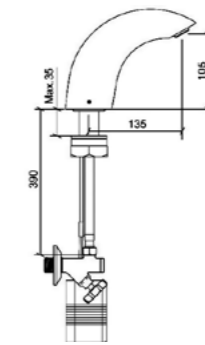

AquaSee

A47003EXP
Кран AquaSee для раковины
с инфракрасным управлением, питание
от сети, трансформатор в комплекте
12 990 руб.