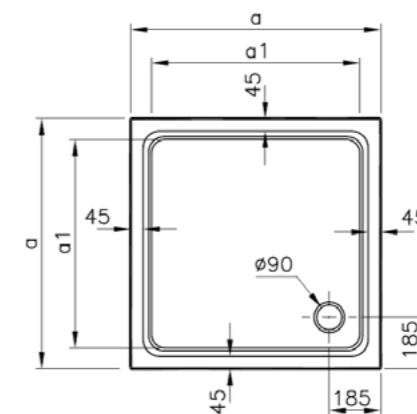

Optima

51940001000
Душевой поддон Optima, 80x80 см,
установка в пол
8 520 руб.

5601089
Сифон
2 080 руб.