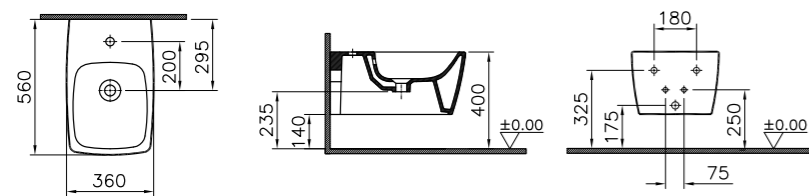

5675B003-0288
Подвесное биде Metropole,
рекомендуется со смесителем Nest
A42302EXP

17 170 руб.

780-5820
Рама для подвесного биде, для стен
из ГВЛ
6 920 руб.