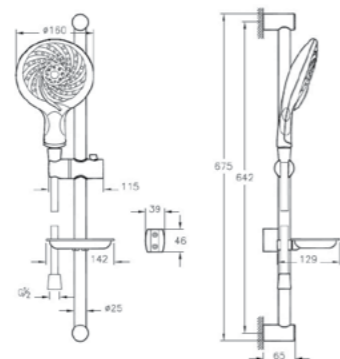

Samba

A45655EXP
5F Набор для душа (штанга и ручной душ
5-ти режимный) Samba

6 740 руб.