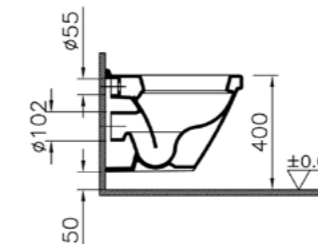

S50

5318B003-0075
Подвесной унитаз S50, 52 см, цвет белый
6 000 руб.

5318B003-6039
Комплект подвесного унитаза S50, 52 см с сиденьем с микролифтом
10 650 руб.

5318B003-0850
Подвесной унитаз S50 с бидеткой, 52 см, цвет белый
6 000 руб.

72-003-301
Стандартное сиденье, дюропласт
2 230 руб.

72-003-309
Сиденье с микролифтом, дюропласт
5 120 руб.

742-5800-01
Скрытая система смыва 3 / 6 л, глубина установки, 12 см
10 300 руб.

740-0480
Панель системы смыва, цвет глянцевый хром.
2 330 руб.

740-0580
Панель системы смыва, цвет глянцевый хром.
2 120 руб.

740-0480
Панель системы смыва, цвет глянцевый хром.
2 330 руб.

740-0580
Панель системы смыва, цвет глянцевый хром.
2 120 руб.

5320B003-0075
Подвесной унитаз S50, 48 см, цвет белый
6 330 руб.

72-003-301
Стандартное сиденье, дюропласт
2 230 руб.

72-003-309
Сиденье с микролифтом, дюропласт
5 120 руб.

742-5800-01
Скрытая система смыва 3 / 6 л, глубина установки, 12 см
10 300 руб.