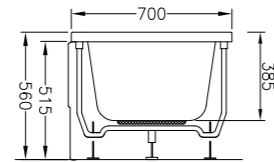

55180001000
Прямоугольная ванна Balance, 170x70 см
11 210 руб.

51480001000
Передняя панель Balance, 170 см
5 930 руб.

51630001000
Боковая панель Balance, 70 см
3 630 руб.

59990518000
Ножки для ванны
3 050 руб.

5601091
Сифон Silfra
3 600 руб.