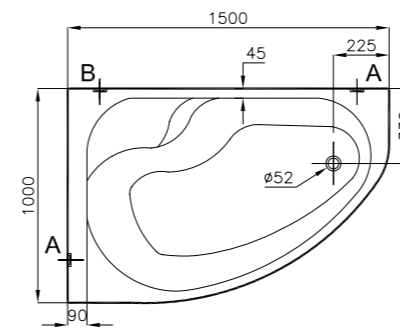

50790001000
Асимметричная левосторонняя ванна Nysa, 150x100 см
19 590 руб.

52490001000
Угловая панель Nysa
11 760 руб.

59990078000
Ножки для ванны
4 220 руб.

5601091
Сифон
3 600 руб.