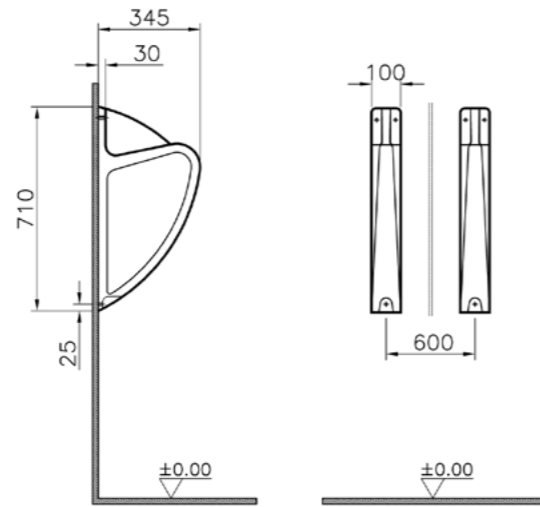

Arkitekt

6902B003-0155
Сепаратор для писсуара Arkitekt,
цвет белый
1 930 руб.

Arkitekt

6206L003-0054
Чаша «Генюя», подвод воды сзади
3 160 руб.

Arkitekt

4096L003-0578
Поддон Arkitekt, 90 см
10 580 руб.