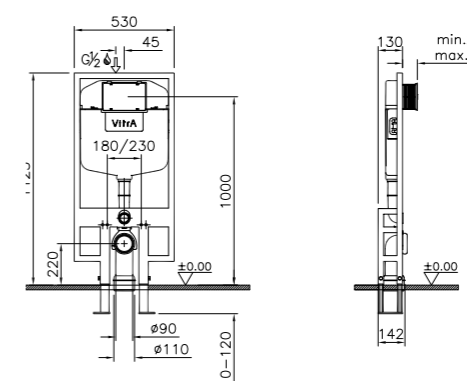

740-4800-01
Скрытая система смыва на 3/6 л, глубина
установки 9-12 см, крепление только
к полу

12 240 руб.

740-4800-02
Скрытая система смыва на 2,5/4 л,
глубина установки 9-12 см, крепление
только к полу

12 240 руб.