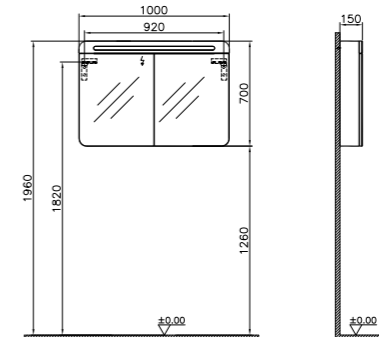

56424
Шкаф с зеркальной дверцей, 100 см,
цвет белый глянцевый

43 620 руб.