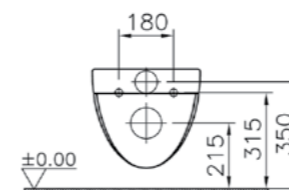

Form 500

742-5800-01
Скрытая система смыва 3 / 6 л,
глубина установки, 12 см

10 300 руб.

740-0480
Панель системы смыва,
цвет глянцевый хром.

2 330 руб.

740-0580
Панель системы смыва,
цвет глянцевый хром.

2 120 руб.

4305B003-0075
Подвесной унитаз Form 500, цвет белый
9 520 руб.

4305B003-6067
Комплект подвесного унитаза Form 500
с сиденьем с микролифтом
14 550 руб.

4305B003-0850
Подвесной унитаз Form 500 с бидеткой,
цвет белый
9 520 руб.

53-003-001
Сиденье для унитаза Form 500,
дюропласт, металлические петли
2 120 руб.

73-003-009
Сиденье для унитаза Form 500,
дюропласт, с микролифтом
5 300 руб.