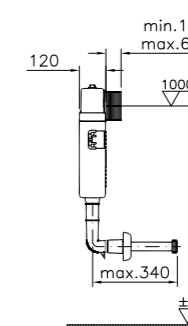

742-1720-01
Скрытый бачок для приставных унитазов на 3/6 л

4 780 руб.