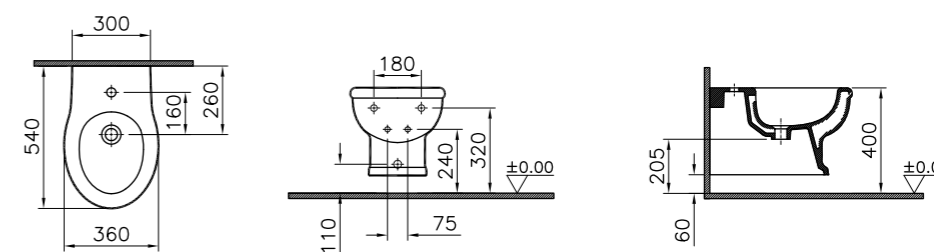

NEW 5803B003-0288
Биде Efes подвесное, рекомендуется со смесителем Assos A41214EXP

10 680 руб.