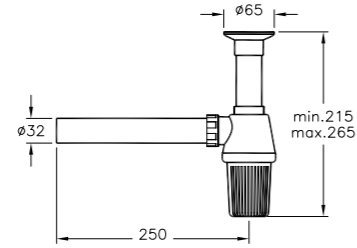

A45109EXP
Пластиковый сифон с донным клапаном
300 руб.