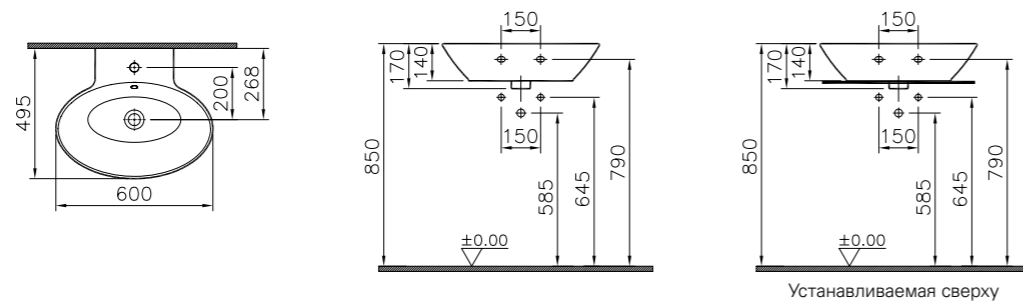

4424B003-0001
Овальная раковина-чаша Geo, 60 см, цвет
белый, рекомендуется со смесителем
D-Line A40750EXP

15 550 руб.