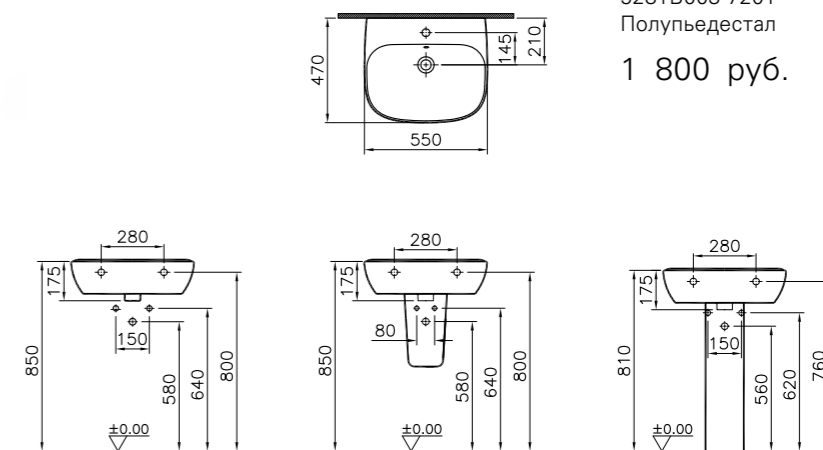

## Zentrum

5632B003-0001  
Раковина Zentrum, 55 см

3 550 руб.

6408B003-0156  
Пьедестал

2 080 руб.

5281B003-7201  
Полупьедестал

1 800 руб.