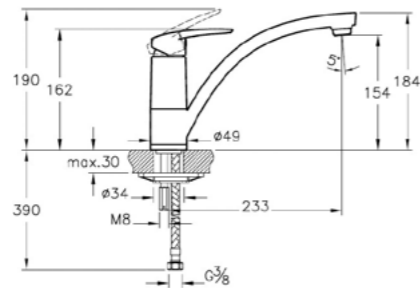

Dynamic S

A42086EXP
Смеситель для кухни Dynamic-S
4 770 руб.