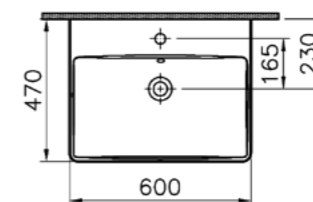

## T4

4451B003-0001  
Раковина T4, 60 см,  
рекомендуется со смесителем T4  
A41242EXP

17 270 руб.

4456B003-0156  
Полупьедестал T4

6 540 руб.

4457B003-0156  
Пьедестал T4

7 390 руб.