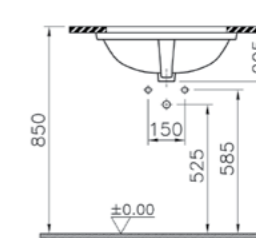

6069B003-0012
Раковина Arkitekt, встраиваемая снизу,
52 см, цвет белый, рекомендуется
со смесителем Dynamic S A40950EXP
2 300 руб.