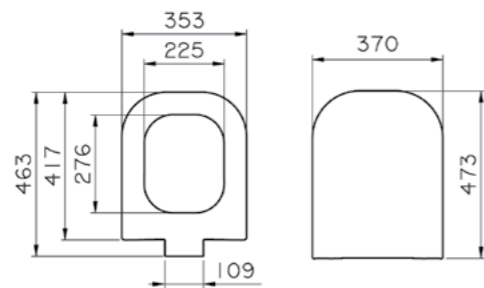

Retro

74-003-009
Сиденье для унитаза Retro
с микролифтом, дюропласт,
съемные петли

5 810 руб.