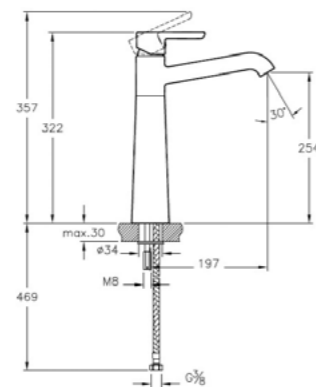

Matrix

A41759EXP
Смеситель для раковин-чаш Matrix
9 380 руб.