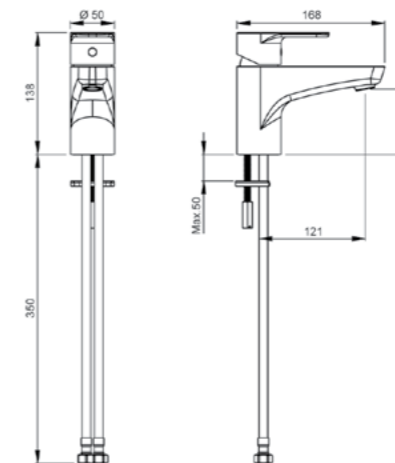

D-Line

A40750EXP
Смеситель D-Line для раковины
5 620 руб.