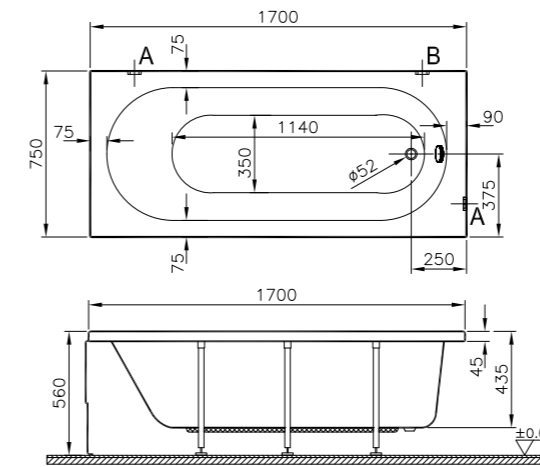

50710001000
Ванна Matrix, 170x75 см
14 980 руб.

51480001000
Фронтальная панель Matrix, 170 см
5 930 руб.

51620001000
Боковая панель Matrix, 75 см
4 090 руб.

59990071000
Ножки для ванны Matrix
3 530 руб.

5601084
Сифон Silfra
5 780 руб.