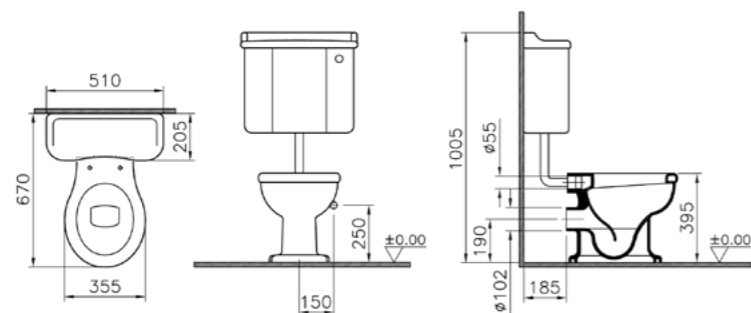

# Efes

6233B003-0075  
Унитаз Efes напольный, горизонтальный выпуск

12 440 руб.

6455B003-5077  
Бачок с механизмом смыва

20 730 руб.

37-013-301  
Сиденье для унитаза, дерево, цвет каштановый

8 920 руб.