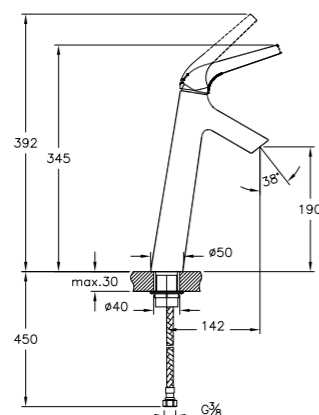

Nest

A42301EXP
Смеситель Nest для раковин-чаш
с высоким изливом

12 430 руб.