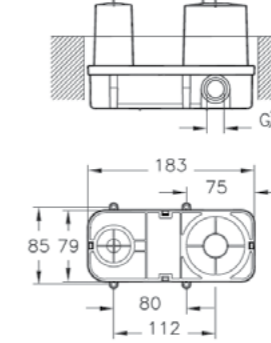

Memoria

A42230EXP
Встраиваемый смеситель для раковины (внутренняя часть), совместим с A42345EXP
4 440 руб.