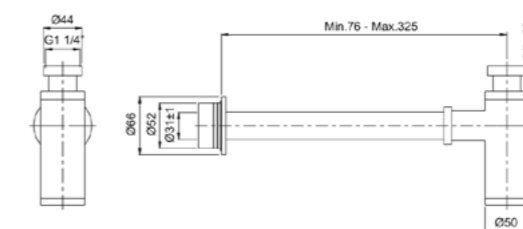

A45149EXP
Донный клапан для раковины
с переливом (нажимной)
1 440 руб.

A45148EXP
Донный клапан для раковины
без перелива
1 330 руб.

A45123EXP
Сифон для раковины металлический
2 770 руб.