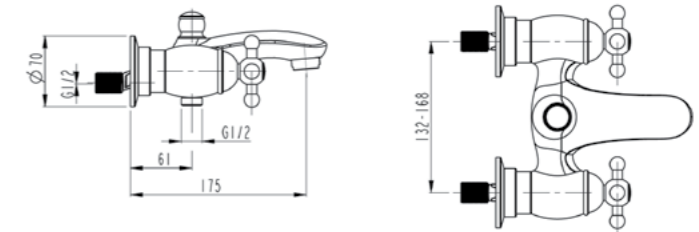

A41201EXP
Смеситель Assos для ванны/душа
13 350 руб.