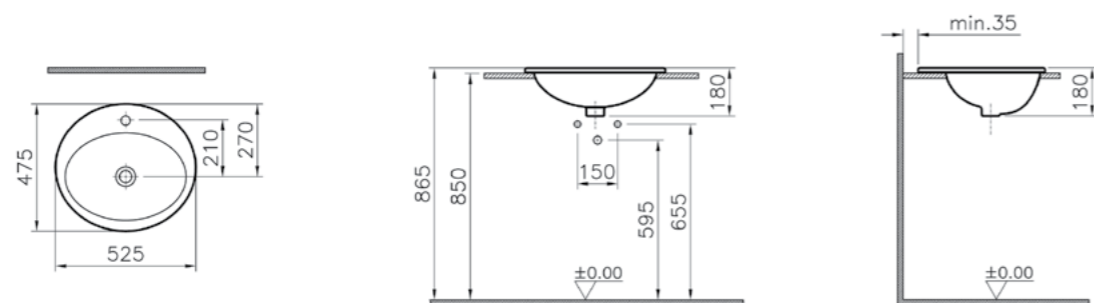

5468B003-0001
Раковина накладная S20, 55 см,
рекомендуется со смесителем Dynamic S
A40950EXP

4 950 руб.