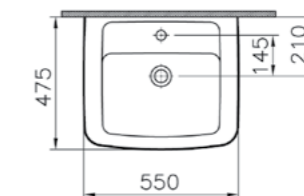

Form300 + Dynamic S