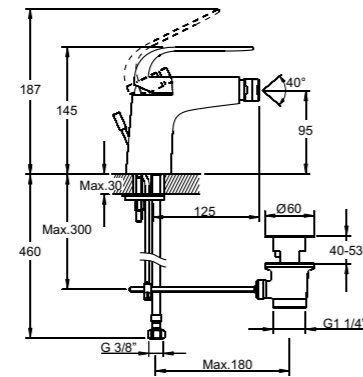

## Style X

A40172EXP  
Смеситель Style X для биде с донным клапаном  
10 330 руб.