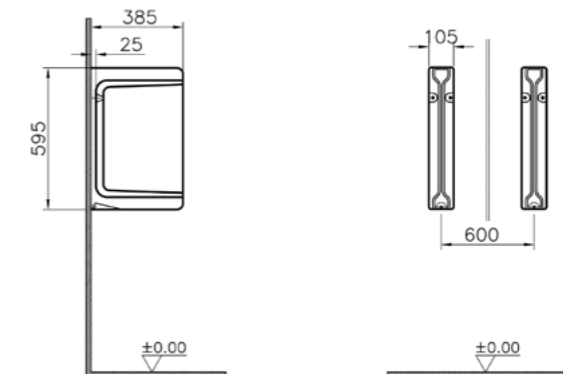

5172L003-0155
Сепаратор для писсуара Arkitekt, цвет белый
2 930 руб.