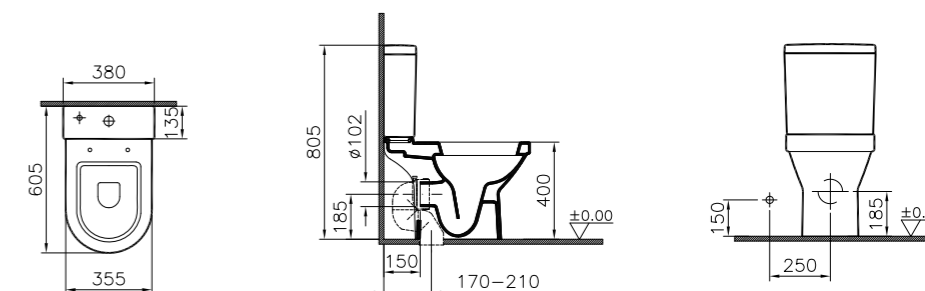

## S50

9767B003-7201  
Комплект унитаза S50 Open-back 60 см с сиденьем с микролифтом и с механизмом смыва Geberit

13 250 руб.