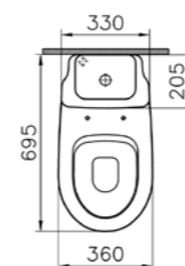

Grand

Grand

9763B003-7200
Комплект унитаза Grand с сиденьем
с микролифтом

7 780 руб.

9763B003-0567
Комплект Grand-1 без бидетки:
напольный унитаз, бачок,
механизм смыва на 3/6 л, стандартное
сиденье с металлическими петлями

6 990 руб.

9763B003-1206
Комплект Grand-2 с бидеткой:
напольный унитаз, бачок,
механизм смыва на 3/6 л, стандартное
сиденье с металлическими петлями

6 990 руб.

Grand

9764B003-0567
Комплект Grand-1 без бидетки:
напольный унитаз, бачок,
механизм смыва на 3/6 л, стандартное
сиденье с металлическими петлями

6 800 руб.

9764B003-1206
Комплект Grand-2 с бидеткой:
напольный унитаз, бачок,
механизм смыва на 3/6 л, стандартное
сиденье с металлическими петлями

6 800 руб.

9764B003-7200
Grand-1 без бидетки: напольный унитаз,
бачок, механизм смыва 3 / 6 л, сиденье
микролифт

7 430 руб.