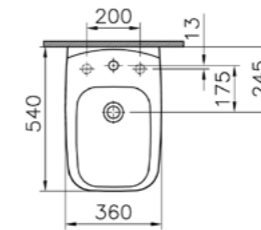

4394B003-0288
Подвесное биде Shift, цвет белый,
рекомендуется с рамой 780-5820
и смесителем Pure A41263EXP

17 970 руб.