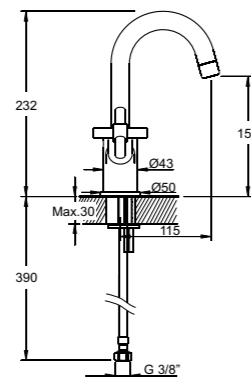

Juno

A40862EXP
Смеситель Juno для раковины
7 280 руб.