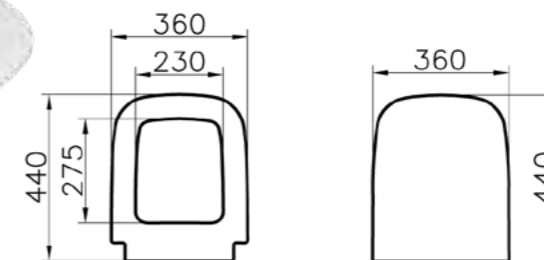

S20

77-003-001
Сиденье для унитаза S20

2 460 руб.

77-003-009
Сиденье для унитаза S20,
с микролифтом

5 170 руб.