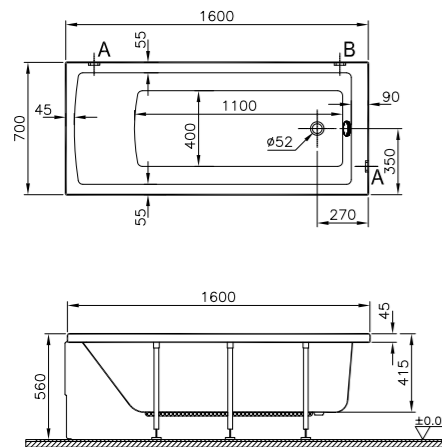

52520001000
Ванна Неон, 160x70 см
13 690 руб.

51490001000
Фронтальная панель Неон, 160 см
5 880 руб.

51630001000
Боковая панель Неон, 70 см
3 630 руб.

59990251000
Ножки для ванны Неон
3 060 руб.

5601091
Сифон Silfra
3 600 руб.