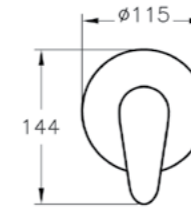

Dynamic S

A49152EXP
Набор из 3 смесителей Dynamic S 3 в 1
(раковина, ванна, душевая гарнитура)
10 710 руб.

Dynamic S

A42225EXP
Встроенный смеситель Dynamic S
(внешняя часть), используется
с A42213EXP
2 570 руб.

Dynamic S

A42213EXP
Универсальная внутренняя часть
для встраиваемых смесителей
3 810 руб.

Dynamic S

A40952EXP
Смеситель Dynamic S для биде
с донным клапаном
4 750 руб.