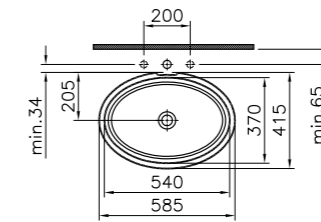

NEW 5800B003-0012
Раковина Efes, встраиваемая снизу,
54 см
8 950 руб.