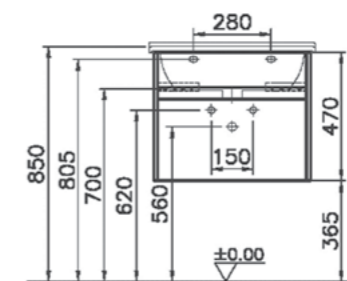

## S50+

54734  
Шкаф с раковиной, 60 см,  
цвет белый глянцевый

33 190 руб.

54736  
Шкаф с раковиной, 60 см,  
цвет темный дуб

33 190 руб.

54737  
Шкаф с раковиной, 60 см,  
цвет текстурный черный

33 190 руб.