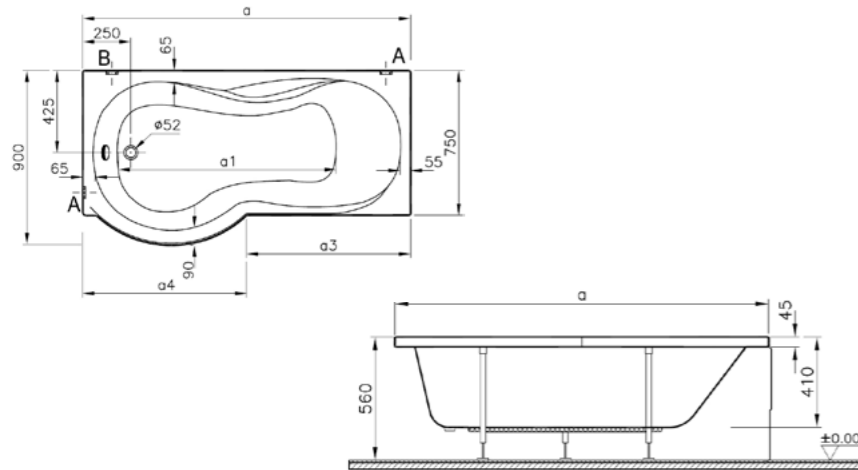

50460001000
Ванна Delphi, 170x90/75 см, правая
27 680 руб.

51860001000
Передняя панель Delphi, 170 см
12 070 руб.

51640001000
Боковая панель Delphi, 75 см
4 220 руб.

59990276000
Ножки для ванны
3 410 руб.

5601091
Сифон
3 600 руб.

Comfort