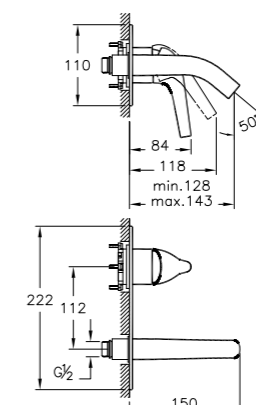

Nest

A42240EXP
Встраиваемый Смеситель Nest
для раковины (внешняя часть)

7 250 руб.