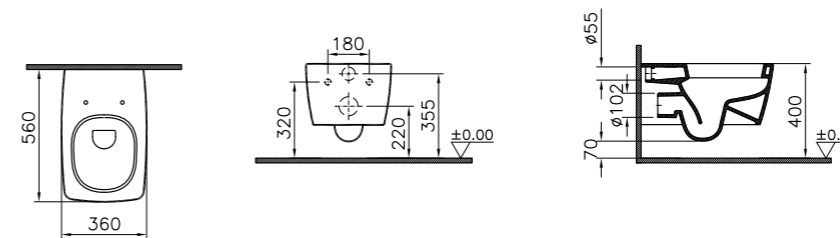

5676B403-6113
Комплект подвесного унитаза Metropole
с сиденьем микролифт
30 120 руб.

90-003-001
Сиденье, дюропласт
3 900 руб.

90-003-009
Сиденье с микролифтом
6 600 руб.

742-5800-01
Скрытая система смыва 3 / 6 л,
глубина установки, 12 см

10 300 руб.

740-0480
Панель системы смыва,
цвет глянцевый хром.

2 330 руб.

740-0580
Панель системы смыва,
цвет глянцевый хром.

2 120 руб.