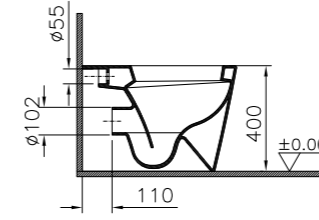

Nest

5138B003-0075
Напольный приставной унитаз
15 040 руб.

89-003-009
Дюропластовое сиденье с микролифтом
6 240 руб.