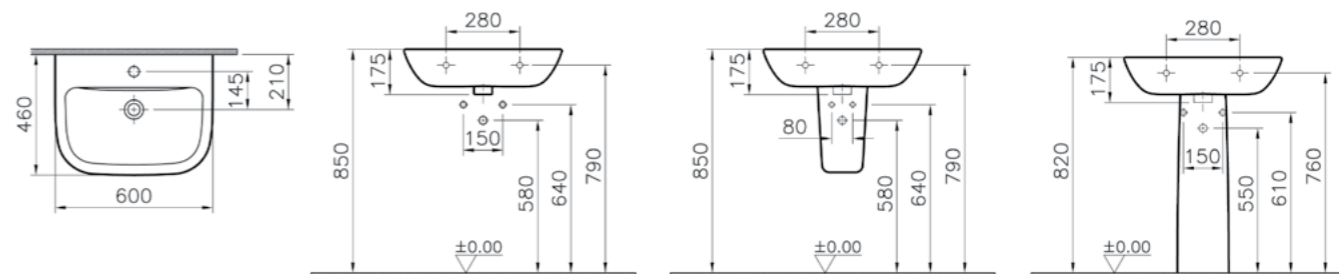

5503B003-0001
Раковина, 60 см,
рекомендуется со смесителем Dynamic S
A40950EXP

3 670 руб.

5529B003-0156
Пьедестал S20

2 060 руб.

5281B003-7201
Полупьедестал

1 800 руб.