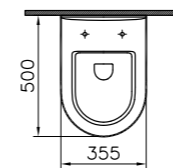

Zentrum

9012B003-7203
Комплект унитаза Open-back 60 см со стандартным сиденьем механизм Geberit
10 440 руб.

9012B003-7204
Комплект унитаза Open-back 60 см с сиденьем микролифт механизм Geberit
11 920 руб.

Zentrum

9012B003-7200
Комплект пристенного унитаза с бачком моноблок с сиденьем микролифт механизм Geberit
20 810 руб.

Zentrum

9012B003-7205
Комплект подвесного унитаза Zentrum со стандартным сиденьем, инсталляцией и панелью управления
15 940 руб.

9012B003-7206
Комплект подвесного унитаза Zentrum с сиденьем с микролифтом, инсталляцией и панелью управления
17 320 руб.

Zentrum

NEW

5785B003-6076
Комплект подвесного унитаза Zentrum со стандартным сиденьем
6 790 руб.

5785B003-6077
Комплект подвесного унитаза Zentrum с сиденьем с микролифтом
8 130 руб.