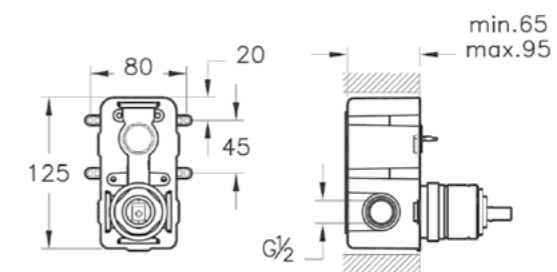

Dynamic S

A41949EXP
Встраиваемый смеситель для ванны/
душа (внутренняя часть), совместим
с A42211EXP
5 940 руб.