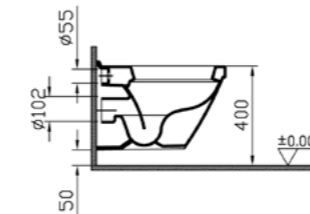

S50

9003B003-7200
Комплект:
подвесной унитаз S50 с сиденьем с микролифтом, инсталляцией 740-5800-01 и панелью управления 740-0280

18 690 руб.

S50

NEW

7740B003-6039
Комплект подвесного безободкового унитаза (белый) S50, 52 см, Rim-ех с сиденьем микролифт

12 250 руб.

S50

S50

5318B003-0075
Подвесной унитаз S50, 52 см, цвет белый
6 000 руб.

5318B003-6039
Комплект подвесного унитаза S50, 52 см с сиденьем с микролифтом
10 650 руб.

5318B003-0850
Подвесной унитаз S50 с бидеткой, 52 см, цвет белый
6 000 руб.

72-003-301
Стандартное сиденье, дюропласт
2 230 руб.

72-003-309
Сиденье с микролифтом, дюропласт
5 120 руб.

742-5800-01
Скрытая система смыва 3 / 6 л, глубина установки, 12 см
10 300 руб.

740-0480
Панель системы смыва, цвет глянцевый хром.
2 330 руб.

740-0580
Панель системы смыва, цвет глянцевый хром.
2 120 руб.

740-0480
Панель системы смыва, цвет глянцевый хром.
2 330 руб.

740-0580
Панель системы смыва, цвет глянцевый хром.
2 120 руб.

5320B003-0075
Подвесной унитаз S50, 48 см, цвет белый
6 330 руб.

72-003-301
Стандартное сиденье, дюропласт
2 230 руб.

72-003-309
Сиденье с микролифтом, дюропласт
5 120 руб.

742-5800-01
Скрытая система смыва 3 / 6 л, глубина установки, 12 см
10 300 руб.