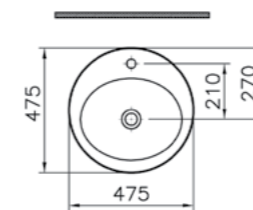

5467B003-0001
Раковина накладная S20, 50 см,
рекомендуется со смесителем Dynamic S
A40950EXP

4 500 руб.