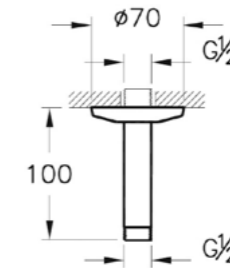

Vichy

A45638EXP
Верхний душ Vichy
9 780 руб.

A45649EXP
Душевой кронштейн (потолочный)
1 780 руб.

Rain

A45633EXP
Верхний душ Rain
4 170 руб.

A45651EXP
Душевой кронштейн (настенный)
4 140 руб.