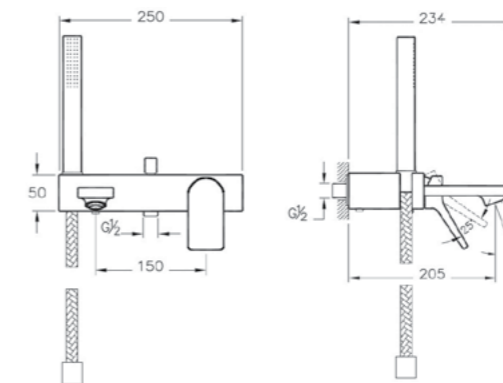

Memoria

A42334EXP
Смеситель ванна/душ Memoria
39 800 руб.