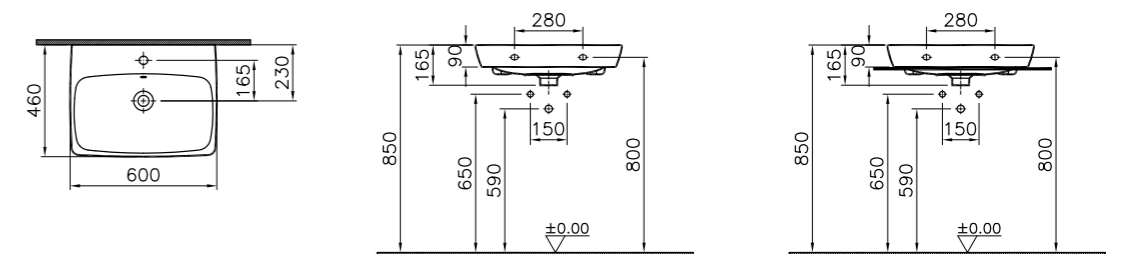

## Metropole

5662B003-0001  
Раковина Metropole, 60 см,  
рекомендуется со смесителем Nest  
A42300EXP

10 780 руб.

4456B003-0156  
Полупьедестал Metropole

6 540 руб.

4457B003-0156  
Пьедестал Metropole

7 390 руб.