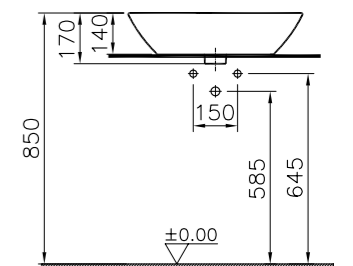

4423B003-0016
Овальная раковина-чаша Geo, 60 см,
цвет белый, рекомендуется со
встраиваемым смесителем Juno
A40860EXP

13 820 руб.

BOWL