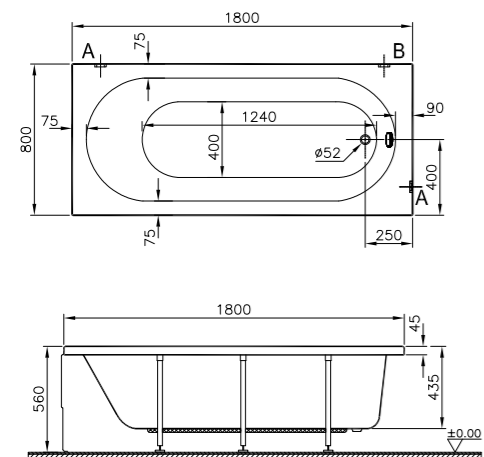

56020001000
Ванна Matrix, 180x80 см
20 040 руб.

51460001000
Фронтальная панель Matrix, 180 см
7 110 руб.

51610001000
Боковая панель Matrix, 80 см
4 960 руб.

59990602000
Ножки для ванны Matrix
5 260 руб.

5601084
Сифон Silfra
5 780 руб.