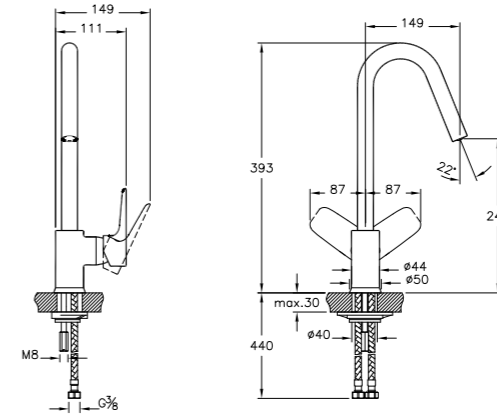

X-Line

NEW A42115EXP
Смеситель X-Line для кухни
7 870 руб.