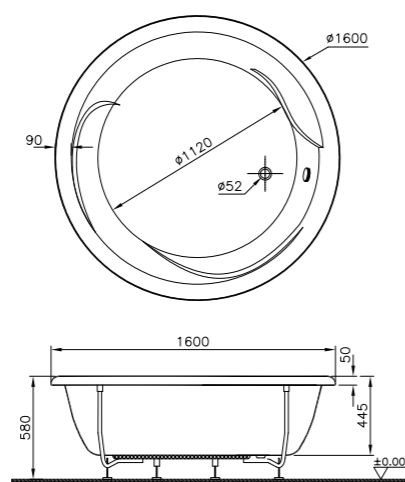

50560001000
Круглая ванна Helice Ø160 см
54 250 руб.

59990056000
Набор ножек для Helice Ø160 см
5 780 руб.