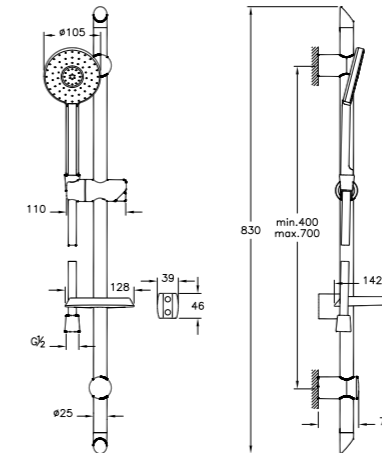

## Style X

A45538EXP  
Душевая гарнитура Style X  
9 560 руб.