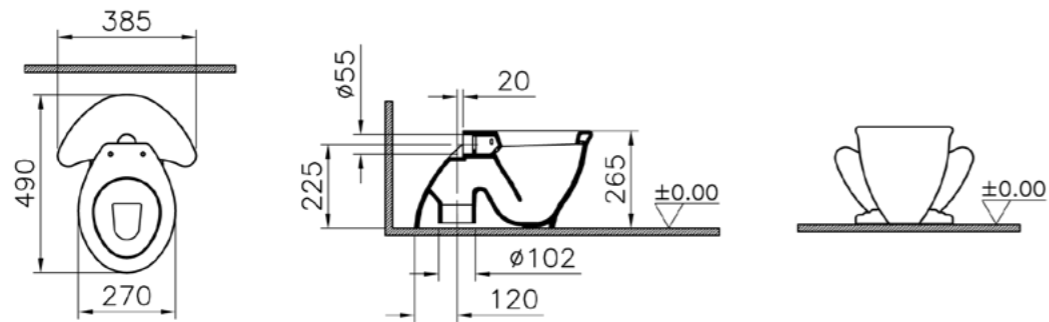

# Arkitekt

9754B003-7200  
Угловой унитаз Arkitekt со стандартным  
сиденьем

8 900 руб.