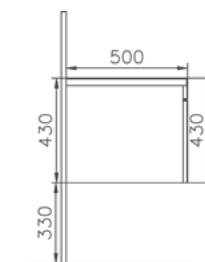

## Folda

56083  
Шкаф с раковиной, 80 см,  
цвет серый дуб  
32 170 руб.