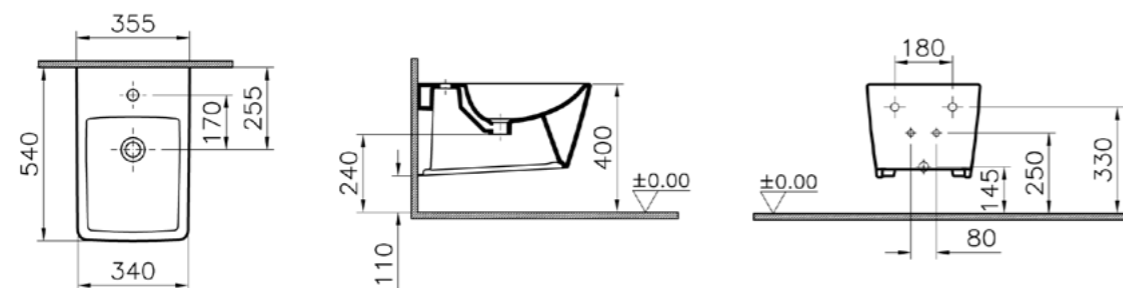

# T4

4467B003-0288  
Биде напольное T4, цвет белый,  
рекомендуется со смесителем T4  
A41244EXP

20 310 руб.

T4

4466B003-0288  
Биде подвесное T4, цвет белый,  
рекомендуется с рамой 780-5820  
и смесителем T4 A41244EXP  
21 030 руб.