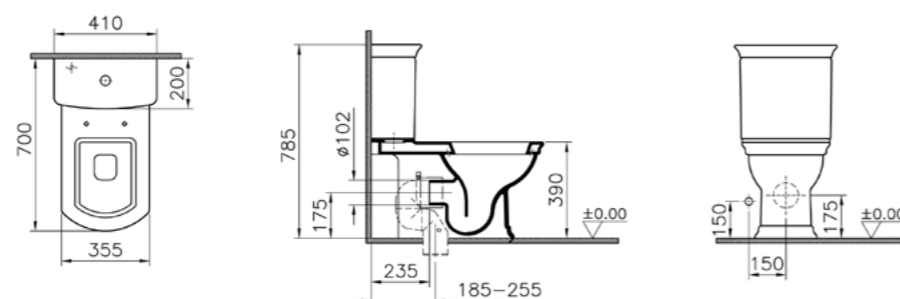

9722B003-7204
Комплект унитаза Serenada с деревянным сиденьем, с механизмом смыва Geberit

28 560 руб.