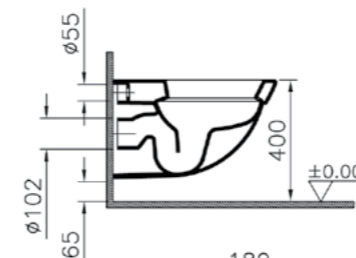

Form 500

742-5800-01
Скрытая система смыва 3 / 6 л,
глубина установки, 12 см

10 300 руб.

740-0480
Панель системы смыва,
цвет глянцевый хром.

2 330 руб.

740-0580
Панель системы смыва,
цвет глянцевый хром.

2 120 руб.

4305B003-0075
Подвесной унитаз Form 500, цвет белый
9 520 руб.

4305B003-6067
Комплект подвесного унитаза Form 500
с сиденьем с микролифтом
14 550 руб.

4305B003-0850
Подвесной унитаз Form 500 с бидеткой,
цвет белый
9 520 руб.

53-003-001
Сиденье для унитаза Form 500,
дюропласт, металлические петли
2 120 руб.

73-003-009
Сиденье для унитаза Form 500,
дюропласт, с микролифтом
5 300 руб.