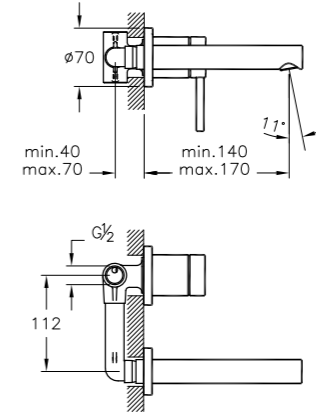

Juno

Juno

A4087823EXP
Смеситель Juno для биде с донным клапаном, цвет золото
12 790 руб.

Pure

Pure

Pure

A42230EXP
Универсальная встроенная часть (совместима с A42239EXP)
4 440 руб.

Pure