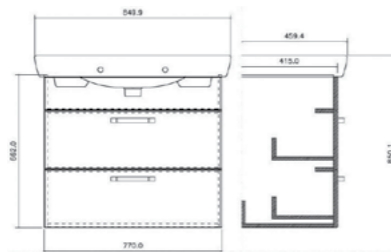

57123
Шкаф с раковиной, 65 см,
цвет белый глянцевый
25 110 руб.

57125
Шкаф с раковиной, 85 см,
цвет белый глянцевый
26 700 руб.