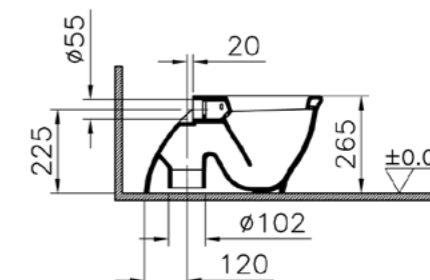

6047B032-0075
Унитаз детский Arkitekt, цвет зеленый, рекомендуется с флешером 310-1531

6 560 руб.

27-032-001
Сиденье Arkitekt для детского унитаза, цвет зеленый

3 120 руб.