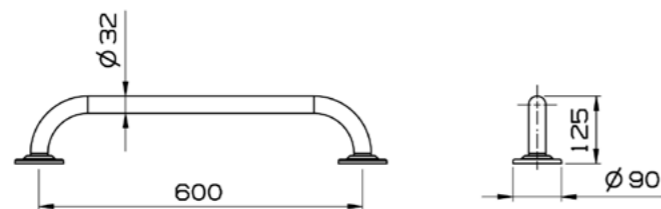

320-1060  
Откидной поручень, 80°,  
нержавеющая сталь  
15 500 руб.

320-1070  
Держатель рулонной туалетной бумаги  
1 870 руб.

320-1010  
Поручень, 60 см,  
нержавеющая сталь,  
противоскользящее покрытие  
6 810 руб.