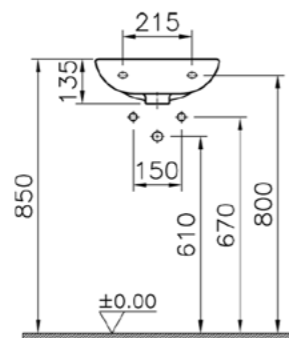

6018B003-0028
Раковина Arkitekt (с отверстием под смеситель с левой стороны), 38 см, рекомендуется со смесителем Dynamic S A40950EXP

1 930 руб.

6018B003-0029
Раковина Arkitekt 38 см (с отверстием под смеситель с правой стороны), рекомендуется со смесителем Dynamic S A40950EXP

1 930 руб.