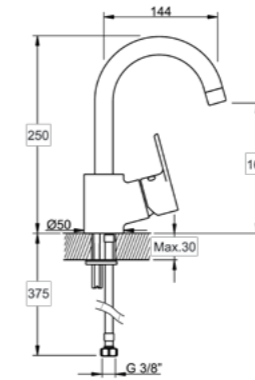

D-Line

A40748EXP
Смеситель D-Line для раковины,
поворотный излив
6 880 руб.