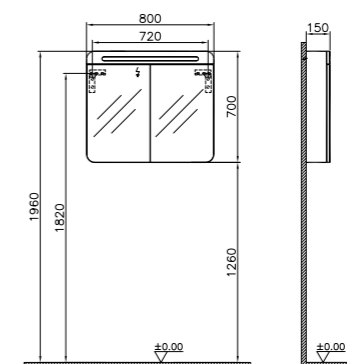

56423
Шкаф с зеркальной дверцей, 80 см,
цвет белый глянцевый

41 540 руб.