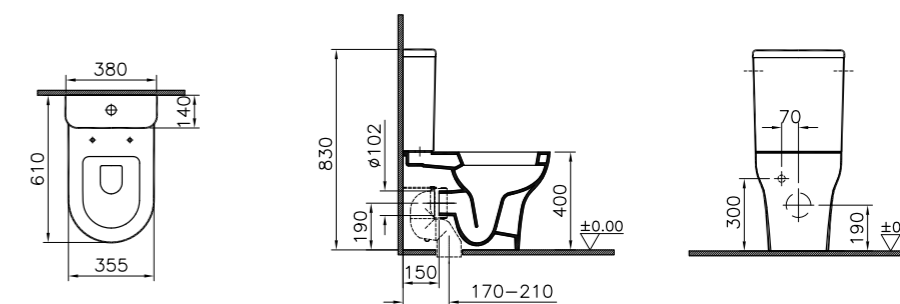

9012B003-7201
Комплект пристенного унитаза 60 см со стандартным сиденьем механизм Geberit
10 900 руб.

9012B003-7202
Комплект пристенного унитаза 60 см с сиденьем микролифт механизм Geberit
12 380 руб.