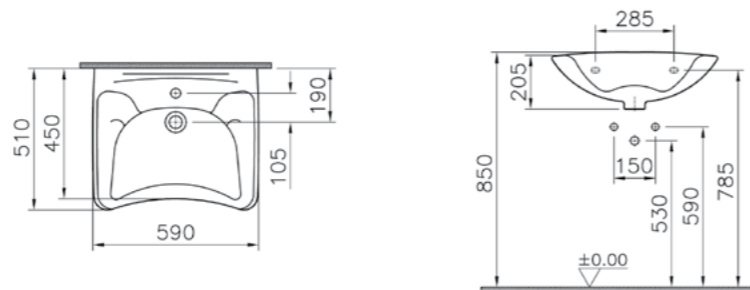

6147B003-0001
Раковина Arkitekt, 60 см, цвет белый,
рекомендуется со смесителем Aquamed
A40320EXP

4 590 руб.