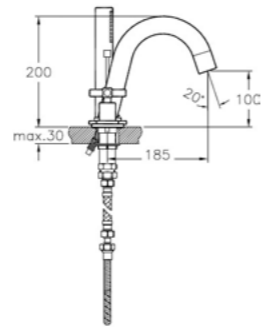

A40935EXP
Смеситель для ванной (встраиваемый в борт ванны) Juno
16 700 руб.