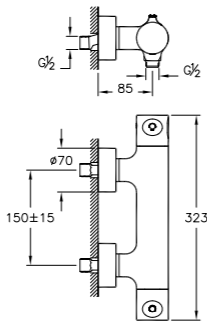

A47084EXP
Смеситель Nest для душа
термостатический
13 580 руб.