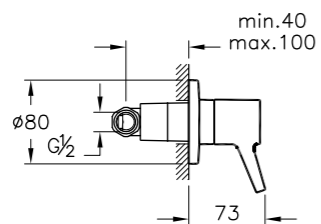

Nest

A41433EXP
Шаровой кран Nest

1 990 руб.