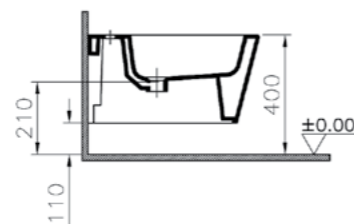

Nest

5174B003-0288
Подвесное биде Nest, цвет белый,
рекомендуется с рамой 780-5820
и смесителем Style X A40172EXP
14 600 руб.

Shift