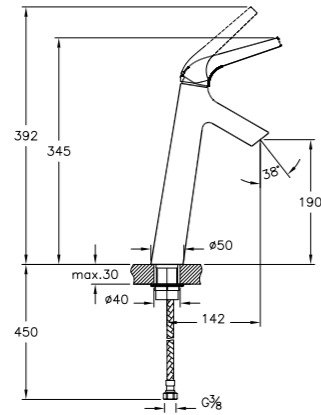

## Nest

A42302EXP  
Смеситель Nest для биде с донным клапаном

12 100 руб.