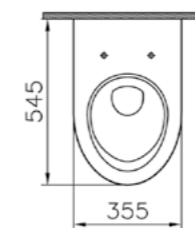

Form 500

742-5800-01
Скрытая система смыва 3 / 6 л,
глубина установки, 12 см

10 300 руб.

740-0480
Панель системы смыва,
цвет глянцевый хром.

2 330 руб.

740-0580
Панель системы смыва,
цвет глянцевый хром.

2 120 руб.

4305B003-0075
Подвесной унитаз Form 500, цвет белый
9 520 руб.

4305B003-6067
Комплект подвесного унитаза Form 500
с сиденьем с микролифтом
14 550 руб.

4305B003-0850
Подвесной унитаз Form 500 с бидеткой,
цвет белый
9 520 руб.

53-003-001
Сиденье для унитаза Form 500,
дюропласт, металлические петли
2 120 руб.

73-003-009
Сиденье для унитаза Form 500,
дюропласт, с микролифтом
5 300 руб.