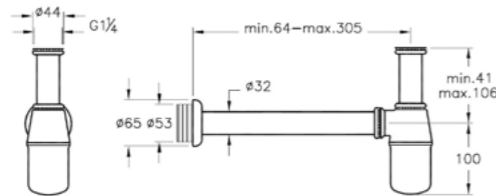

A45122EXP  
Сифон для кухонных раковин  
2 170 руб.

A45148EXP  
Донный клапан для раковины  
без перелива  
1 330 руб.