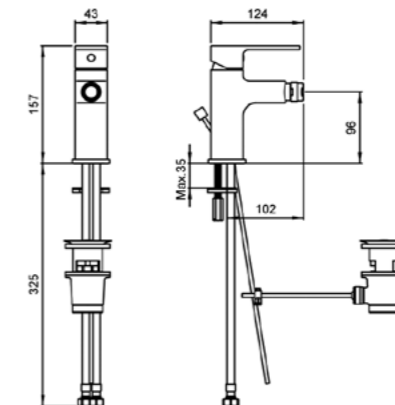

## Q-Line

A40777EXP  
Смеситель Q-Line для биде  
с донным клапаном  
6 440 руб.