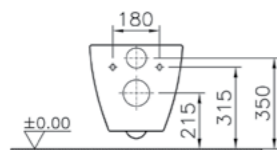

Shift

NEW

4379B003-0075
Унитаз подвесной Shift, 48 см

17 080 руб.

91-003-009
Сиденье с микролифтом
6 860 руб.

Shift

4394B003-0288
Подвесное биде Shift, цвет белый,
рекомендуется с рамой 780-5820
и смесителем Pure A41263EXP

17 970 руб.

Shift

4392B003-6047
Комплект:
4392B003-0075 унитаз подвесной Shift,
91-003-009 сиденье с микролифтом

22 860 руб.

742-5800-01
Скрытая система смыва 3 / 6 л,
глубина установки, 12 см

10 300 руб.

740-0480
Панель системы смыва,
цвет глянцевый хром.

2 330 руб.

740-0580
Панель системы смыва,
цвет глянцевый хром.

2 120 руб.