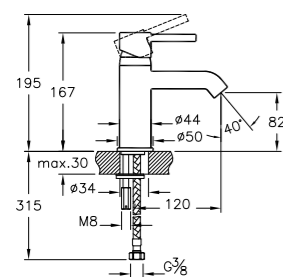

Смеситель для раковины