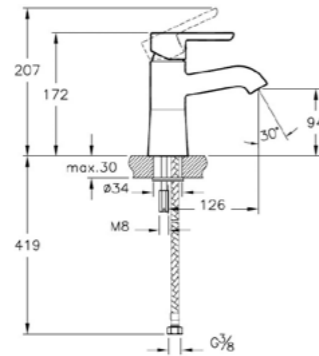

Matrix

A41753EXP
Смеситель для раковины Matrix
7 530 руб.