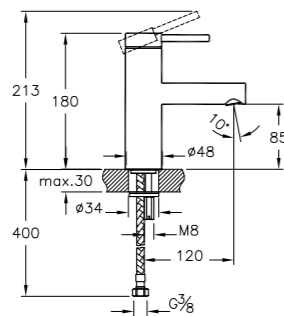

Pure

A41260EXP
Смеситель Pure для раковины
7 180 руб.