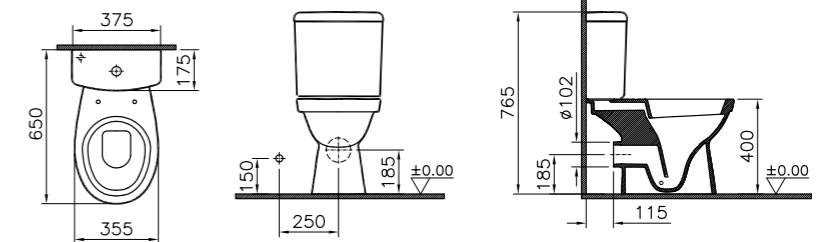

9705B003-7201
Комплект:
напольный унитаз Normus Facelift, 65 см, бачок, механизм смыва на 3/6 л, стандартное сиденье с металлическими петлями

7 380 руб.

9705B003-7200
Комплект:
напольный унитаз Normus Facelift, 65 см, бачок, механизм смыва на 3/6 л, сиденье с микролифтом

8 450 руб.