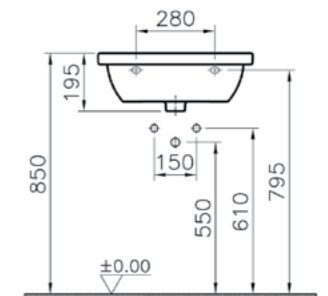

Form300 + Dynamic S