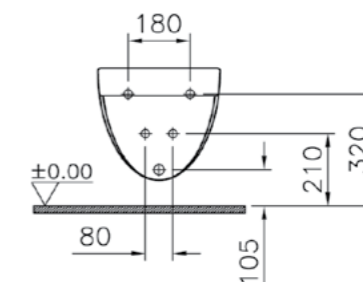

Form 500

4307B003-0288
Подвесное биде Form 500, цвет белый,
рекомендуется с рамой 780-5820
и смесителем Minimax S A41988EXP
7 330 руб.

780-5820
Рама для подвесного биде,
для стен из ГВЛ
6 920 руб.