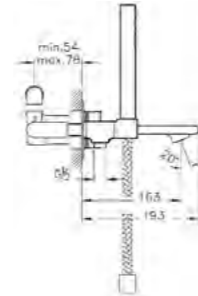

Memoria

A4231757EXP
Встраиваемый смеситель ванна/душ
Memoria
53 450 руб.