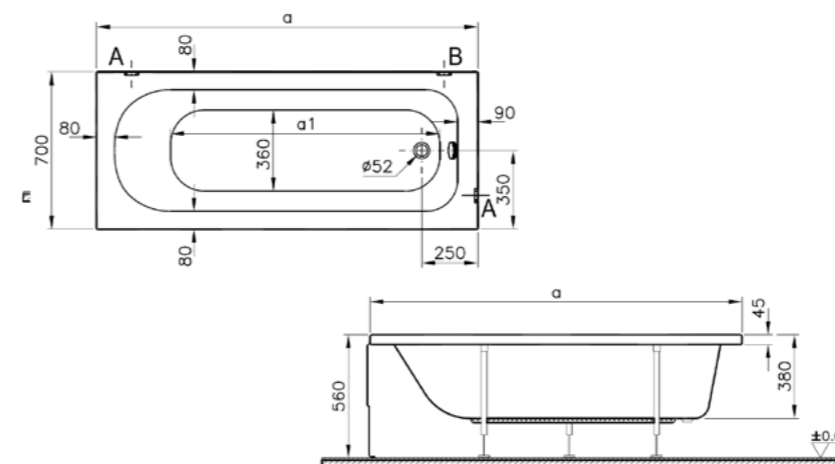

50800001000
Прямоугольная ванна Optima, 150x70 см

10 610 руб.

51500001000
Передняя панель Optima, 150 см

4 910 руб.

51630001000
Боковая панель Optima, 70 см

3 630 руб.

59990038000
Ножки для ванны

2 300 руб.

5601091
Сифон

3 600 руб.