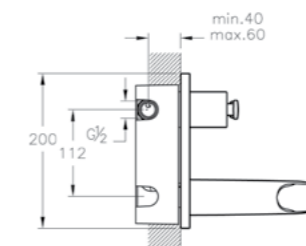

T4

A42237EXP
Встраиваемый смеситель T4 для раковины, каскадный излив (внешняя часть)

25 150 руб.