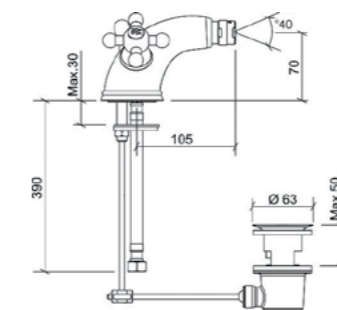

## Assos

A41214EXP  
Смеситель Assos для биде с донным клапаном  
9 230 руб.