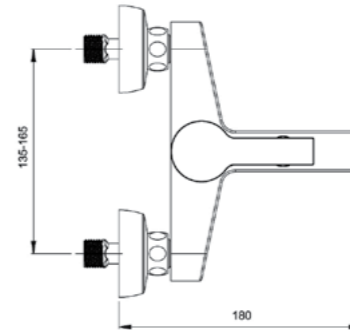

Fuga

A41057EXP
Смеситель Fuga для ванны/душа
5 570 руб.