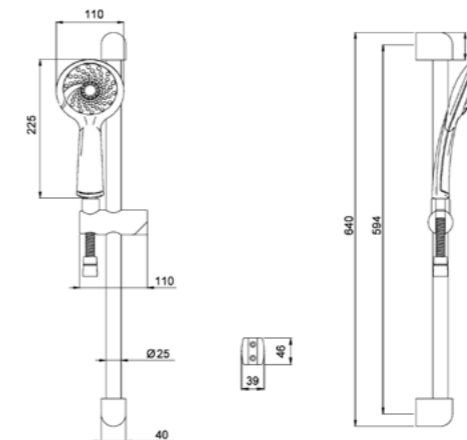

Samba 3F

A45495EXP
Набор для душа Samba 3F: штанга
и ручной душ 3-режимный
3 430 руб.