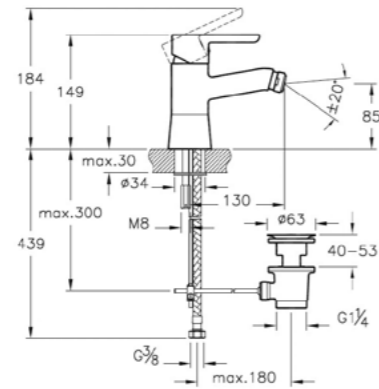

## Matrix

A41761EXP  
Смеситель для биде Matrix  
9 380 руб.