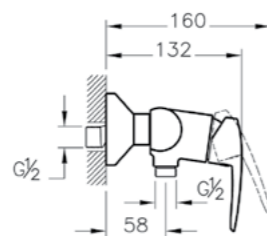

Dynamic S

A40953EXP
Смеситель Dynamic S для ванны/душа
5 230 руб.

Dynamic S

A42038EXP
Смеситель Dynamic S для ванны/душа
с длинным поворотным изливом
7 770 руб.

Dynamic S

A40954EXP
Смеситель Dynamic S для душа
4 420 руб.

Dynamic S

A42211EXP
Встраиваемый смеситель для ванны/
душа Dynamic-S (внешняя часть)
3 620 руб.

Dynamic S

A41949EXP
Встраиваемый смеситель для ванны/
душа (внутренняя часть), совместим
с A42211EXP
5 940 руб.

Dynamic S

A40571EXP
Смеситель для раковины
2 100 руб.