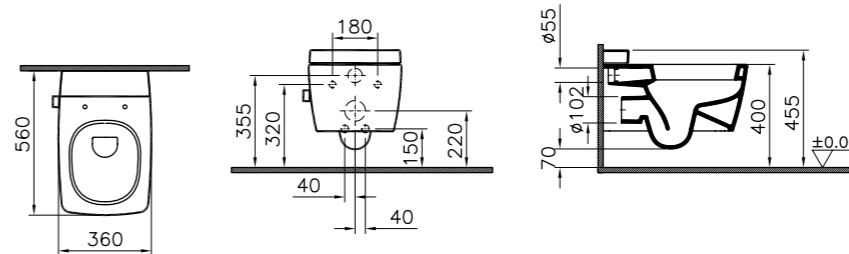

7672B003-6112
Комплект подвешеного унитаза 56 см с функциями VitraFlush и VitraFresh безободковый, с емкостью для чистящей жидкости с функцией биде и встроенным смесителем с сиденьем микролифт

36 990 руб.

742-5800-01
Скрытая система смыва 3 / 6 л, глубина установки, 12 см

10 300 руб.

740-0480
Панель системы смыва, цвет глянцевый хром.

2 330 руб.

740-0580
Панель системы смыва, цвет глянцевый хром.

2 120 руб.