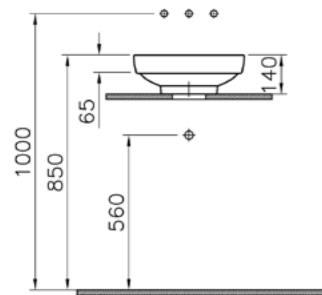

# Geo

4423B003-0016  
Овальная раковина-чаша Geo, 60 см,  
цвет белый, рекомендуется со  
встраиваемым смесителем Juno  
A40860EXP

13 820 руб.

BOWL

COUNTERTOP

UNDERCOUNTER