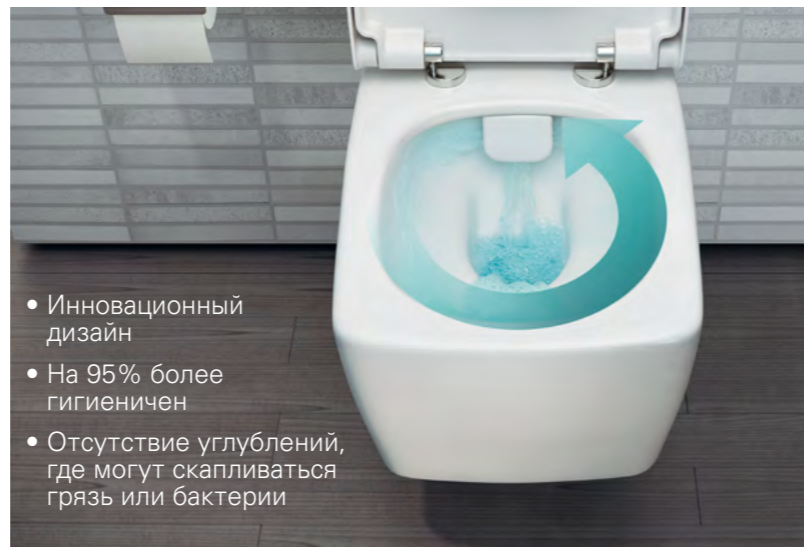

- Инновационный дизайн
- На 95% более гигиеничен
- Отсутствие углублений, где могут скапливаться грязь или бактерии