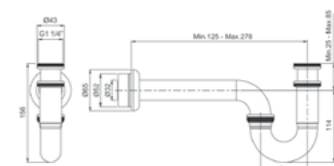

5241B003-6500

Комплект:
раковина Form300, цвет белый,
смеситель Dynamic S для раковины,
U-образный сифон

8 000 руб.