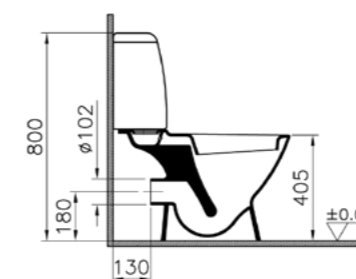

Grand

Grand

9763B003-7200
Комплект унитаза Grand с сиденьем
с микролифтом

7 780 руб.

9763B003-0567
Комплект Grand-1 без бидетки:
напольный унитаз, бачок,
механизм смыва на 3/6 л, стандартное
сиденье с металлическими петлями

6 990 руб.

9763B003-1206
Комплект Grand-2 с бидеткой:
напольный унитаз, бачок,
механизм смыва на 3/6 л, стандартное
сиденье с металлическими петлями

6 990 руб.

Grand

9764B003-0567
Комплект Grand-1 без бидетки:
напольный унитаз, бачок,
механизм смыва на 3/6 л, стандартное
сиденье с металлическими петлями

6 800 руб.

9764B003-1206
Комплект Grand-2 с бидеткой:
напольный унитаз, бачок,
механизм смыва на 3/6 л, стандартное
сиденье с металлическими петлями

6 800 руб.

9764B003-7200
Grand-1 без бидетки: напольный унитаз,
бачок, механизм смыва 3 / 6 л, сиденье
микролифт

7 430 руб.