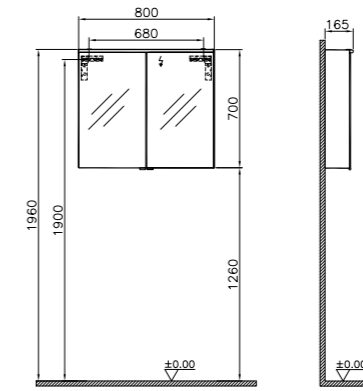

56823
Шкаф с зеркальной дверцей
с подсветкой и розеткой, 80 см,
цвет белый глянцевый
42 020 руб.

57067
Шкаф с зеркальной дверцей
с подсветкой и розеткой, 80 см,
цвет текстурный черный
42 020 руб.