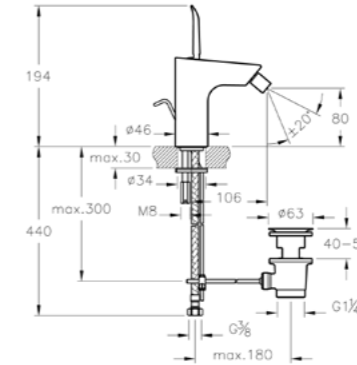

## T4

A42237EXP  
Встраиваемый смеситель T4 для раковины, каскадный излив (внешняя часть)

25 150 руб.

T4

A41243EXP  
Смеситель для раковин-чаш T4,  
каскадный излив  
26 190 руб.

T4

A41244EXP  
Смеситель T4 для биде  
с донным клапаном  
11 120 руб.