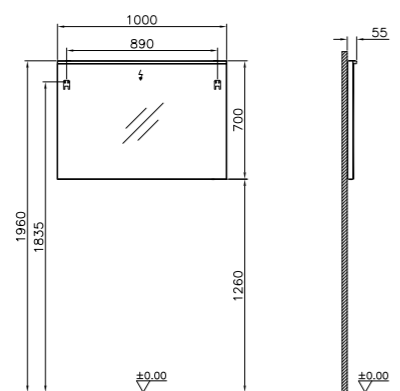

56866
Зеркало с подсветкой Premium, 100 см
23 970 руб.