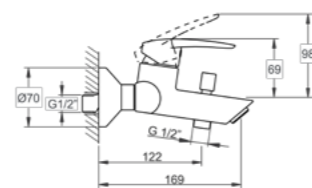

Dynamic S

A40953EXP
Смеситель Dynamic S для ванны/душа
5 230 руб.