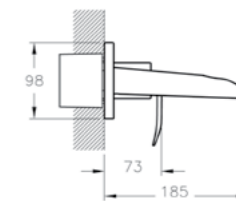

T4

A42237EXP
Встраиваемый смеситель T4 для раковины, каскадный излив (внешняя часть)

25 150 руб.