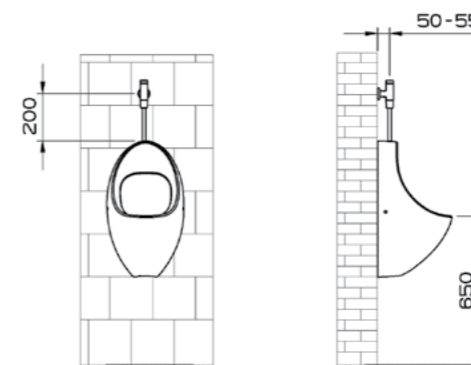

310-2521
Флашер наружной установки, нажимной
на 2,5/4 л

10 270 руб.