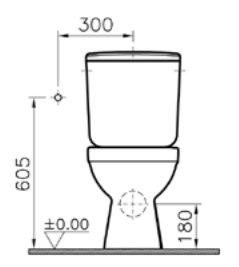

Normus

9780B003-1176
Комплект:
напольный унитаз Normus, бачок,
механизм смыва на 3/6 л, стандартное
сиденье с металлическими петлями
6 410 руб.