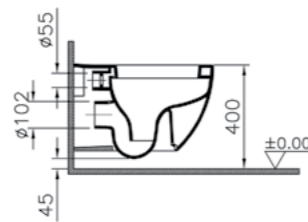

4392B003-6047
Комплект:
4392B003-0075 унитаз подвесной Shift,
91-003-009 сиденье с микролифтом

22 860 руб.

742-5800-01
Скрытая система смыва 3 / 6 л,
глубина установки, 12 см

10 300 руб.

740-0480
Панель системы смыва,
цвет глянцевый хром.

2 330 руб.

740-0580
Панель системы смыва,
цвет глянцевый хром.

2 120 руб.