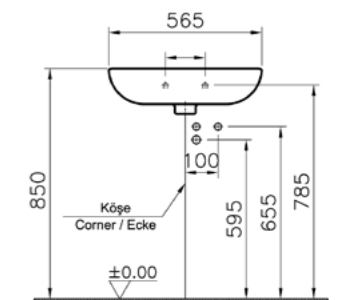

6093B003-0001
Раковина угловая Arkitekt, 40 см,
рекомендуется со смесителем Dynamic
S A40950EXP
2 770 руб.