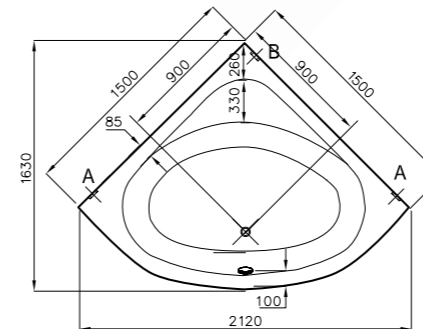

50950001000
Угловая ванна Thera, 150x150 см
31 030 руб.

51700001000
Угловая панель Thera
12 800 руб.

59990095000
Ножки для ванны
4 500 руб.

5601091
Сифон
3 600 руб.