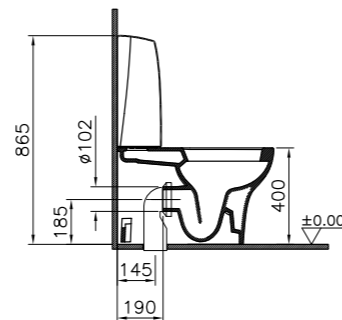

Zentrum

9012B003-7200
Комплект пристенного унитаза с бачком моноблок с сиденьем микролифт механизм Geberit
20 810 руб.