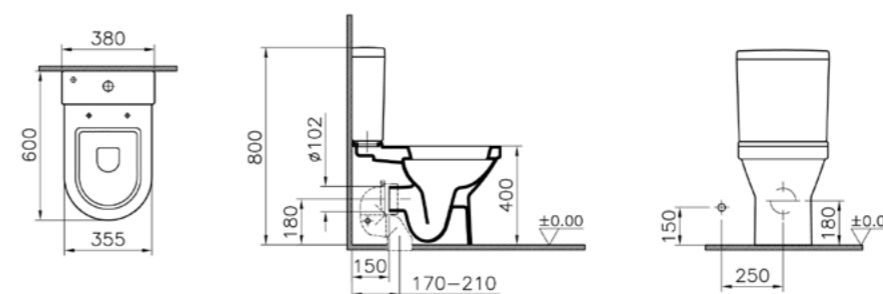

9798B003-7200
Комплект пристенного унитаза 60 см со стандартным сиденьем и механизмом смыва Geberit

15 240 руб.

9798B003-7201
Комплект пристенного унитаза 60 см с сиденьем с микролифтом и механизмом смыва Geberit

16 480 руб.