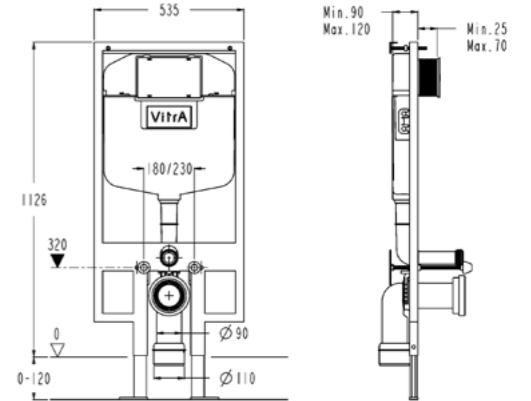

9012B003-7205
Комплект подвесного унитаза Zentrum со стандартным сиденьем, инсталляцией и панелью управления
15 940 руб.

9012B003-7206
Комплект подвесного унитаза Zentrum с сиденьем с микролифтом, инсталляцией и панелью управления
17 320 руб.