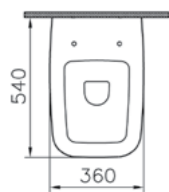

Shift

NEW

4379B003-0075
Унитаз подвесной Shift, 48 см

17 080 руб.

91-003-009
Сиденье с микролифтом
6 860 руб.

Shift

4394B003-0288
Подвесное биде Shift, цвет белый,
рекомендуется с рамой 780-5820
и смесителем Pure A41263EXP

17 970 руб.

Shift

4392B003-6047
Комплект:
4392B003-0075 унитаз подвесной Shift,
91-003-009 сиденье с микролифтом

22 860 руб.

742-5800-01
Скрытая система смыва 3 / 6 л,
глубина установки, 12 см

10 300 руб.

740-0480
Панель системы смыва,
цвет глянцевый хром.

2 330 руб.

740-0580
Панель системы смыва,
цвет глянцевый хром.

2 120 руб.