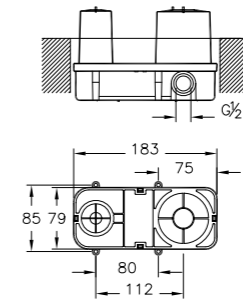

Pure

A42230EXP
Универсальная встроенная часть (совместима с A42239EXP)
4 440 руб.