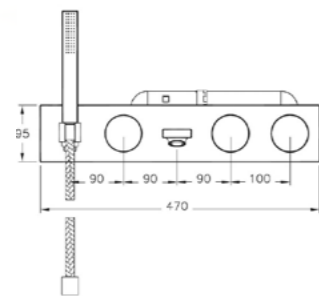

Memoria

A4231757EXP
Встраиваемый смеситель ванна/душ
Memoria
53 450 руб.