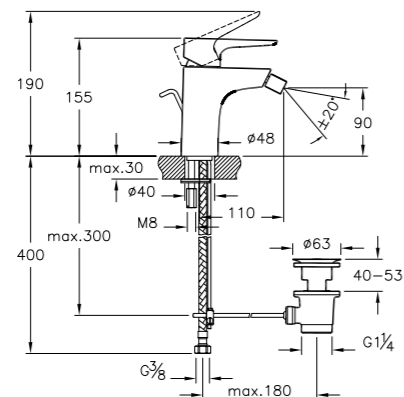

## X-Line

A42323EXP  
Смеситель X-Line для биде с донным  
клапаном  
8 610 руб.