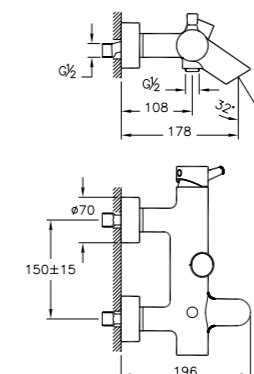

Nest

A47093EXP
Смеситель Nest для ванны/душа
с датчиком температуры и потока воды

27 020 руб.