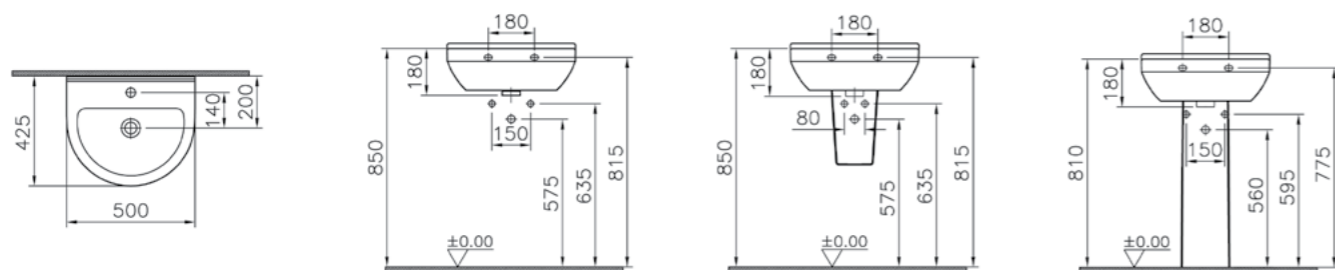

## S50

5313B003-0001  
Круглая раковина S50, 50 см,  
рекомендуется со смесителем Slope  
A40463EXP

3 420 руб.

5315B003-0156  
Полупьедестал

1 880 руб.

6936B003-7035  
Пьедестал

1 840 руб.