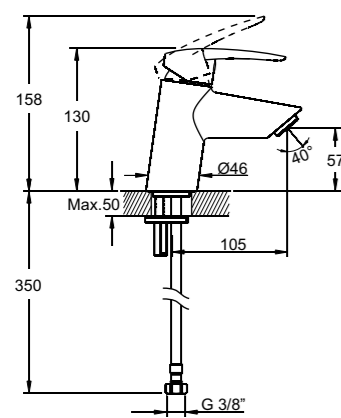

# Dynamic S

A49152EXP  
Набор из 3 смесителей Dynamic S 3 в 1  
(раковина, ванна, душевая гарнитура)  
10 710 руб.

Смеситель для раковины

Смеситель для ванны/душа

Душевая гарнитура