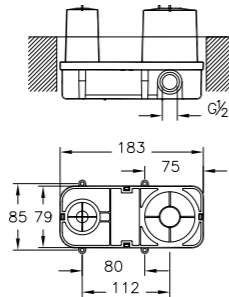

T4

A41243EXP
Смеситель для раковин-чаш T4,
каскадный излив
26 190 руб.

T4

A41244EXP
Смеситель T4 для биде
с донным клапаном
11 120 руб.

T4

A42230EXP
Универсальная встроенная часть
(совместима с A42237EXP)
4 440 руб.

T4

A41283EXP
Смеситель T4, встраиваемый на
борт ванны, под 4 отверстия
29 680 руб.

T4

A41245EXP
Смеситель T4 для ванны/душа
21 200 руб.

Style X

A40170EXP
Смеситель Style X для раковины
11 550 руб.