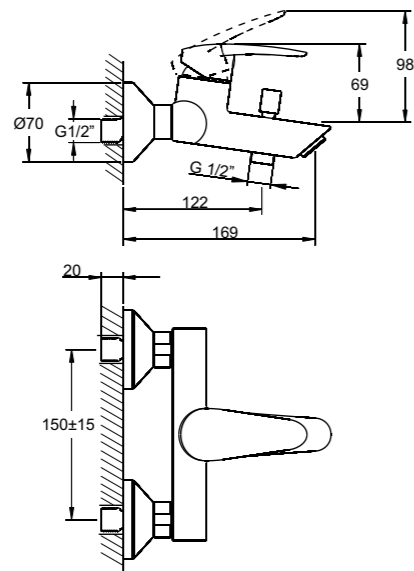

# Dynamic S

A49152EXP  
Набор из 3 смесителей Dynamic S 3 в 1  
(раковина, ванна, душевая гарнитура)  
10 710 руб.

Смеситель для раковины

Смеситель для ванны/душа

Душевая гарнитура