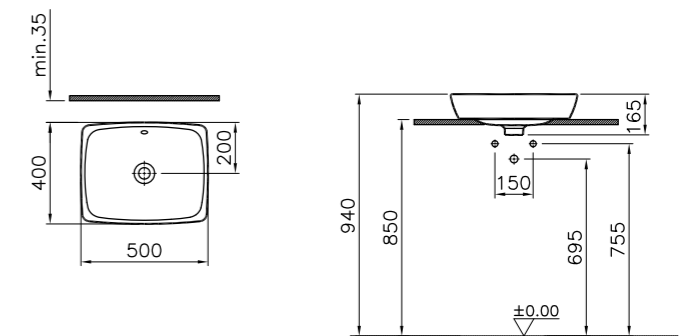

5667V003-0012
Раковина-чаша Metropole, 50 см,
рекомендуется со смесителем Nest
A42301EXP

13 230 руб.