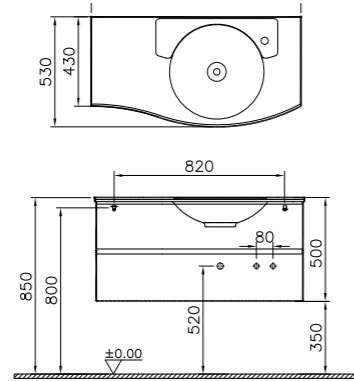

53121
Секция под раковину правосторонняя с литевой раковиной, 100 см, цвет текстурный черный

94 320 руб.

54967
Секция под раковину правосторонняя с литевой раковиной, 100 см, цвет белый глянцевый

94 320 руб.