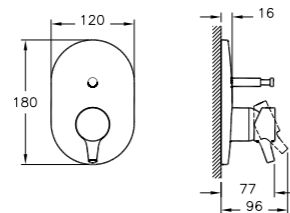

Nest

A42242EXP
Смеситель Nest для ванны/душа
14 250 руб.

Nest

A47084EXP
Смеситель Nest для душа
термостатический
13 580 руб.

Nest

A42227EXP
Встраиваемый Смеситель Nest
для душа (внешняя часть)
6 090 руб.

Nest

A41949EXP
Встраиваемый смеситель Nest
для душа (внутренняя часть),
совместим с A42227EXP
5 940 руб.

Nest

A42229EXP
Встраиваемый смеситель для душа Nest
(внешняя часть)
5 390 руб.

Nest

A42213EXP
Встраиваемый смеситель
для душа Nest (внутренняя часть),
совместим с A42229EXP
3 810 руб.