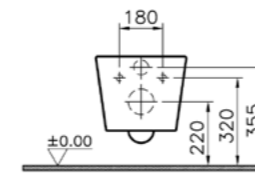

Nest

5173B003-0075
Подвесной унитаз Nest, цвет белый
17 010 руб.

89-003-009
Дюропластовое сиденье с микролифтом
6 240 руб.

742-5800-01
Скрытая система смыва 3 / 6 л, глубина установки, 12 см
10 300 руб.

740-0480
Панель системы смыва, цвет глянцевый хром.
2 330 руб.

740-0580
Панель системы смыва, цвет глянцевый хром.
2 120 руб.