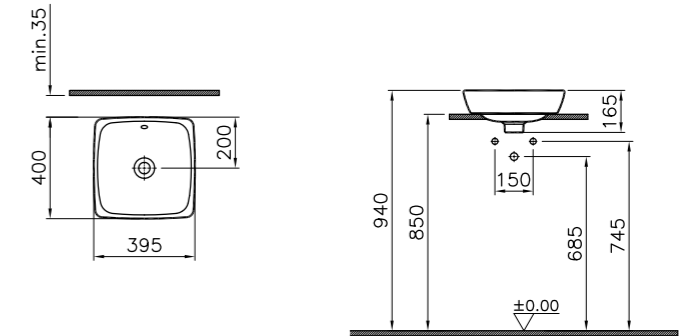

5666V003-0012
Раковина-чаша Metropole, 40 см,
рекомендуется со смесителем Nest
A42301EXP

12 030 руб.