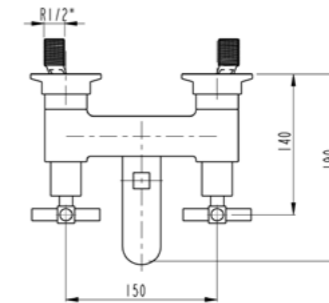

Matrix

Matrix

Juno

A4086223EXP
Смеситель Juno для раковины,
цвет золото
10 610 руб.

Juno

A40860EXP
Встраиваемый смеситель Juno
для раковины (встроенная часть
в комплекте)
10 560 руб.

Juno

Juno