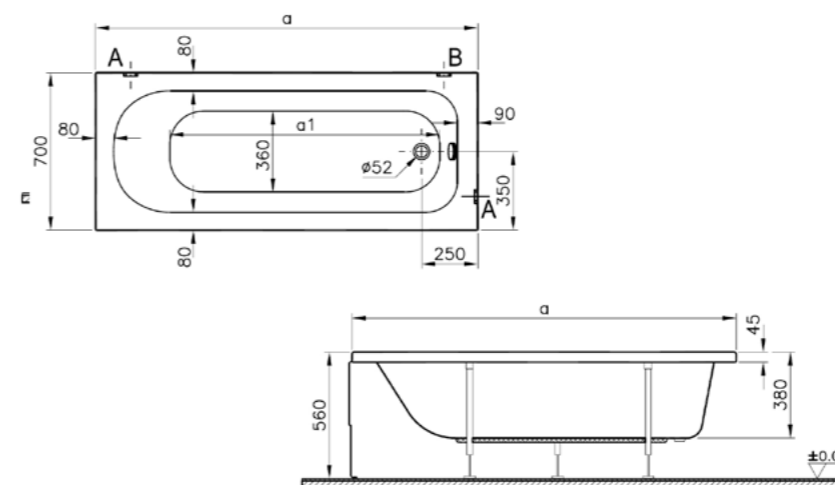

50820001000
Прямоугольная ванна Optima, 170x70 см

11 340 руб.

51480001000
Передняя панель Optima, 170 см

5 930 руб.

51630001000
Боковая панель Optima, 70 см

3 630 руб.

59990038000
Ножки для ванны

2 300 руб.

5601091
Сифон

3 600 руб.

Optima