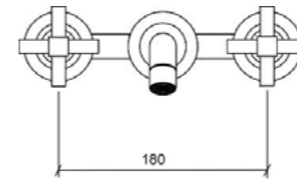

Juno

A40860EXP
Встраиваемый смеситель Juno
для раковины (встроенная часть
в комплекте)
10 560 руб.