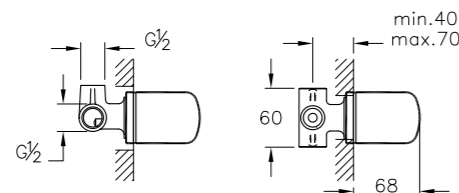

# Pure

NEW

A41263EXP  
Смеситель Pure для биде  
с донным клапаном  
8 190 руб.