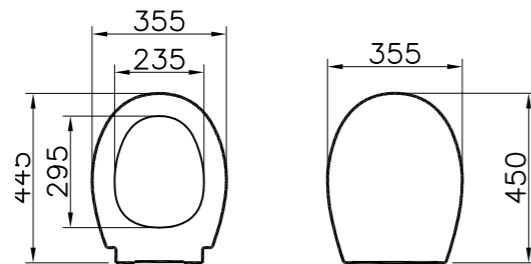

84-003-729
Сиденье для унитаза универсальное дюропласт, с микролифтом, цвет белый
4 120 руб.