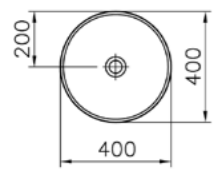

# Geo

4423B003-0016  
Овальная раковина-чаша Geo, 60 см,  
цвет белый, рекомендуется со  
встраиваемым смесителем Juno  
A40860EXP

13 820 руб.

BOWL

COUNTERTOP

UNDERCOUNTER