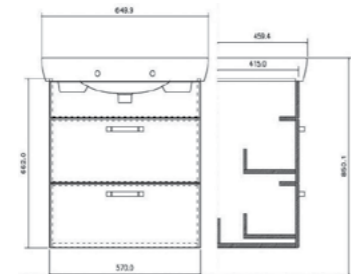

Vision

57119
Шкаф с раковиной, 65 см,
цвет белый глянцевый
16 670 руб.

57121
Шкаф с раковиной, 85 см,
цвет белый глянцевый
18 280 руб.

Vision

57123
Шкаф с раковиной, 65 см,
цвет белый глянцевый
25 110 руб.

57125
Шкаф с раковиной, 85 см,
цвет белый глянцевый
26 700 руб.

Зеркала

PREMIUM

ELITE

CLASSIC