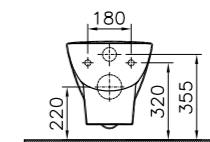

# Zentrum

NEW

5785B003-6076  
Комплект подвесного унитаза Zentrum со стандартным сиденьем  
6 790 руб.

5785B003-6077  
Комплект подвесного унитаза Zentrum с сиденьем с микролифтом  
8 130 руб.