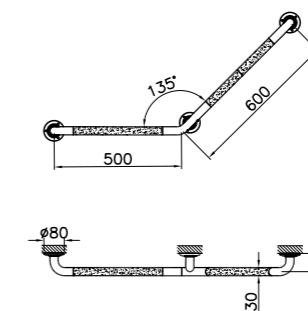

320-3010  
Поручень 60 см  
5 170 руб.

320-3011  
Поручень 90°  
6 910 руб.

320-1131  
Зеркало с изменяемым углом наклона  
11 450 руб.

320-3012  
Поручень 135°  
5 940 руб.

320-3013  
Поручень пол-стена 90°  
6 910 руб.