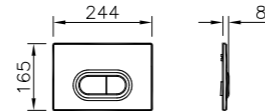

9773B003-7201
Комплект Normus-1:
подвесной унитаз со скрытой системой смыва на 3/6 л, стандартное сиденье с металлическими петлями, 740-0500 панель системы смыва с механическими кнопками, цвет белый (панель управления двойная)

11 460 руб.

9773B003-7202
Комплект Normus-2:
подвесной унитаз со скрытой системой смыва на 3/6 л, стандартное сиденье с металлическими петлями, 740-0580 панель системы смыва с механическими кнопками, цвет хром (панель управления двойная)

12 100 руб.

9773B003-7203
Комплект Normus-3:
подвесной унитаз со скрытой системой смыва на 3/6 л, стандартное сиденье с металлическими петлями, 740-0585 панель системы смыва с механическими кнопками, цвет матовый хром (панель управления двойная)

12 310 руб.

9773B003-7200
Комплект Normus сиденье с микролифтом, панель смыва, цвет хром

12 600 руб.