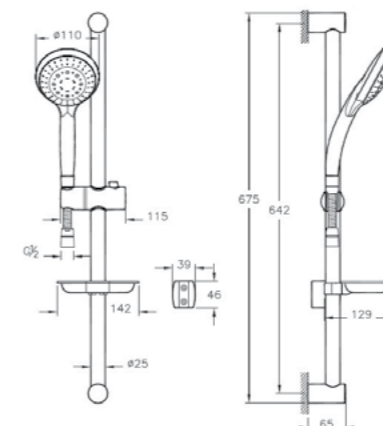

Cozy

A45656EXP
5F Набор для душа (штанга и ручной душ
5-ти режимный) Cozy

3 610 руб.