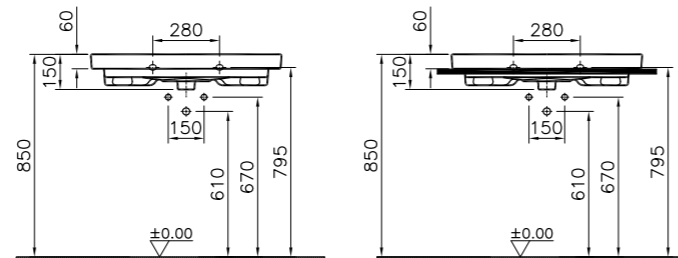

Nest

5682B003-0001
Раковина Nest, 80 см, рекомендуется со смесителем Nest A42300EXP
12 460 руб.

5691B003-0156
Полупьедестал
6 080 руб.

5690B003-0156
Пьедестал
7 010 руб.