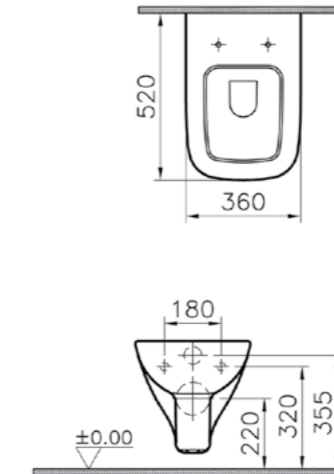

5507B003-6066
Комплект подвесного унитаза S20,
52 см, с сиденьем с микролифтом
10 060 руб.

5507B003-0101
Подвесной унитаз S20, 52 см
5 530 руб.

77-003-001
Сиденье для унитаза S20
2 460 руб.

742-5800-01
Скрытая система смыва 3 / 6 л,
глубина установки, 12 см
10 300 руб.

740-0480
Панель системы смыва,
цвет глянцевый хром.
2 330 руб.

740-0580
Панель системы смыва,
цвет глянцевый хром.
2 120 руб.