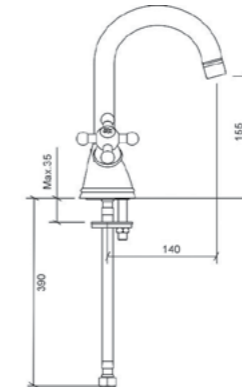

A41229EXP
Смеситель Assos для раковины
7 740 руб.