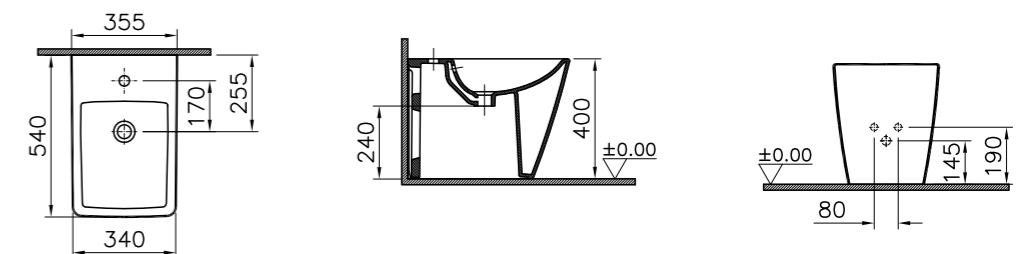

4467B003-0288
Биде напольное T4, цвет белый,
рекомендуется со смесителем T4
A41244EXP

20 310 руб.