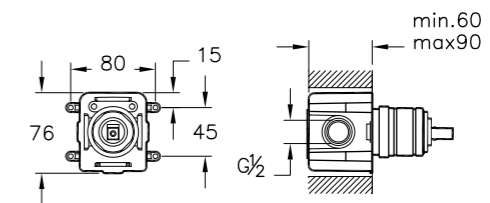

A42213EXP
Универсальная внутренняя часть
для встраиваемых смесителей
3 810 руб.