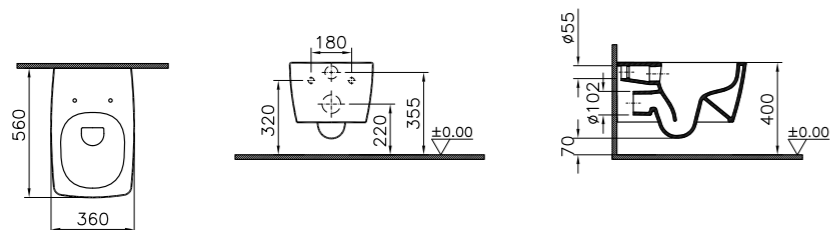

7672B003-6074
Комплект подвешеного унитаза Metropole, 56 см, с функцией VitraFlush (безободковый), с сиденьем с микролифтом

26 140 руб.

742-5800-01
Скрытая система смыва 3 / 6 л, глубина установки, 12 см

10 300 руб.

740-0480
Панель системы смыва, цвет глянцевый хром.

2 330 руб.

740-0580
Панель системы смыва, цвет глянцевый хром.

2 120 руб.