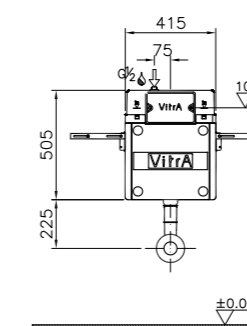

742-1720-01
Скрытый бачок для приставных унитазов на 3/6 л

4 780 руб.