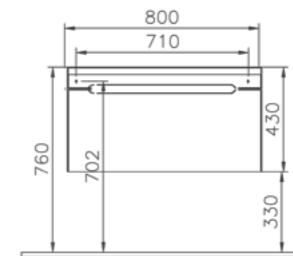

56082
Шкаф с раковиной, 80 см,
цвет белый глянцевый
32 170 руб.