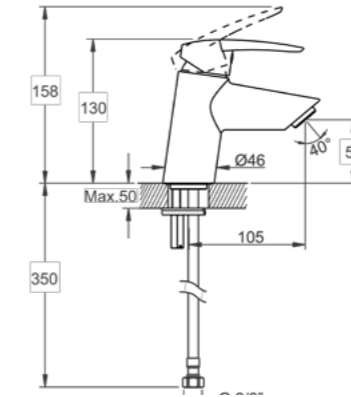

Slope

Slope

A42064EXP
Смеситель для кухни Slope
9 340 руб.

Dynamic S

Dynamic S

A49189EXP
Набор: смеситель для раковины
Dynamic S с нажимным донным
клапаном
4 820 руб.

Dynamic S