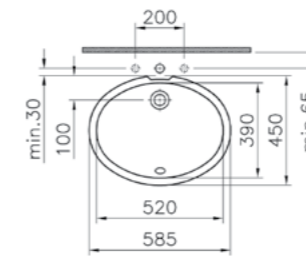

6069B003-0012
Раковина Arkitekt, встраиваемая снизу,
52 см, цвет белый, рекомендуется
со смесителем Dynamic S A40950EXP
2 300 руб.