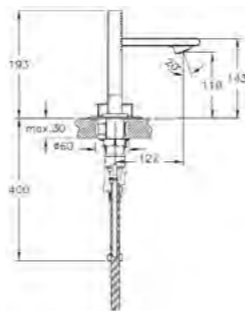

Memoria

A4231657EXP
Смеситель для ванной
(встраиваемый в борт ванны) Memoria
51 740 руб.