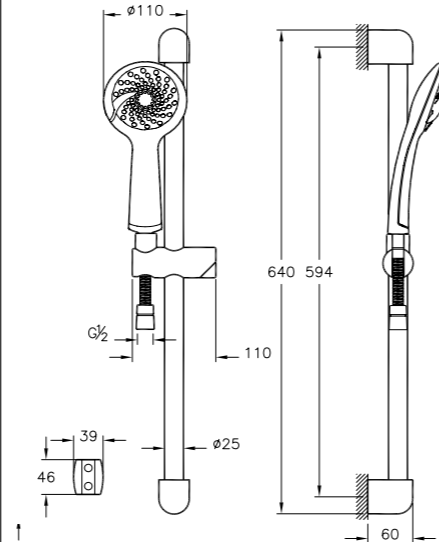

# Dynamic S

A49152EXP  
Набор из 3 смесителей Dynamic S 3 в 1  
(раковина, ванна, душевая гарнитура)  
10 710 руб.

Смеситель для раковины

Смеситель для ванны/душа

Душевая гарнитура