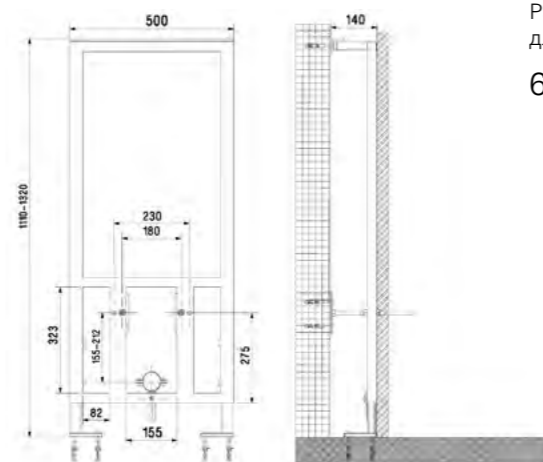

780-5820
Рама для подвесного биде,
для стен из ГВЛ
6 920 руб.