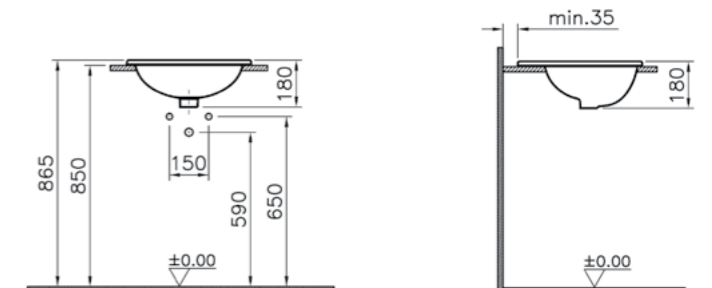

5467B003-0001
Раковина накладная S20, 50 см,
рекомендуется со смесителем Dynamic S
A40950EXP

4 500 руб.