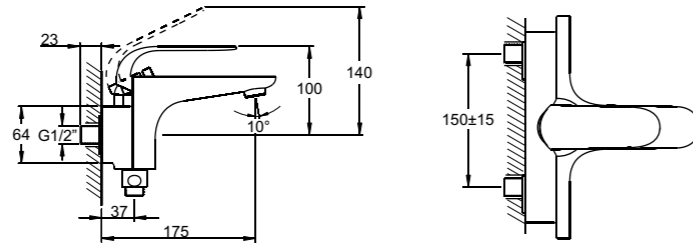

## Style X

A40172EXP  
Смеситель Style X для биде с донным клапаном  
10 330 руб.