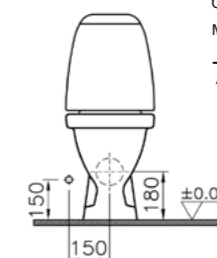

Grand

Grand

9763B003-7200
Комплект унитаза Grand с сиденьем
с микролифтом

7 780 руб.

9763B003-0567
Комплект Grand-1 без бидетки:
напольный унитаз, бачок,
механизм смыва на 3/6 л, стандартное
сиденье с металлическими петлями

6 990 руб.

9763B003-1206
Комплект Grand-2 с бидеткой:
напольный унитаз, бачок,
механизм смыва на 3/6 л, стандартное
сиденье с металлическими петлями

6 990 руб.

Grand

9764B003-0567
Комплект Grand-1 без бидетки:
напольный унитаз, бачок,
механизм смыва на 3/6 л, стандартное
сиденье с металлическими петлями

6 800 руб.

9764B003-1206
Комплект Grand-2 с бидеткой:
напольный унитаз, бачок,
механизм смыва на 3/6 л, стандартное
сиденье с металлическими петлями

6 800 руб.

9764B003-7200
Grand-1 без бидетки: напольный унитаз,
бачок, механизм смыва 3 / 6 л, сиденье
микролифт

7 430 руб.