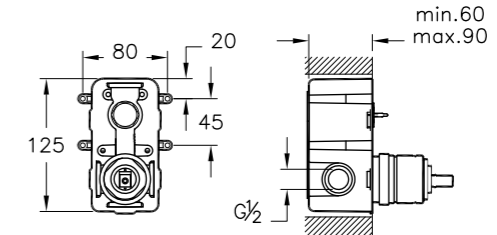

A41949EXP
Встраиваемый смеситель Nest
для душа (внутренняя часть),
совместим с A42227EXP
5 940 руб.