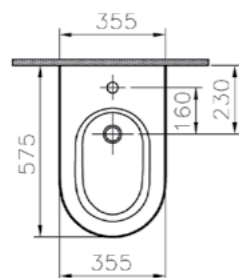

Nest

5174B003-0288
Подвесное биде Nest, цвет белый,
рекомендуется с рамой 780-5820
и смесителем Style X A40172EXP
14 600 руб.

Shift