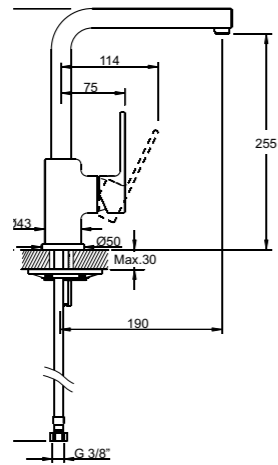

Q-Line

A42078EXP
Смеситель Q-Line для кухни
6 850 руб.