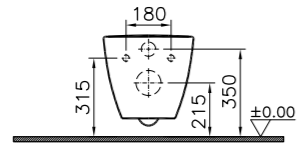

## Shift

NEW

4379B003-0075  
Унитаз подвесной Shift, 48 см

17 080 руб.

91-003-009  
Сиденье с микролифтом  
6 860 руб.