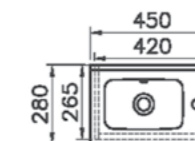

53023
Шкаф с раковиной левосторонний,
45 см, цвет белый глянцевый

22 230 руб.

53026
Шкаф с раковиной левосторонний,
45 см, цвет текстурный черный

22 230 руб.

53031
Шкаф с раковиной правосторонний,
45 см, цвет белый глянцевый

22 230 руб.

53034
Шкаф с раковиной правосторонний,
45 см, цвет текстурный черный

22 230 руб.