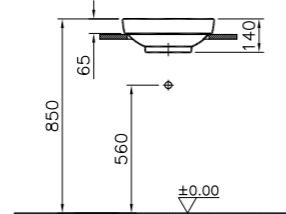

COUNTERTOP

UNDERCOUNTER