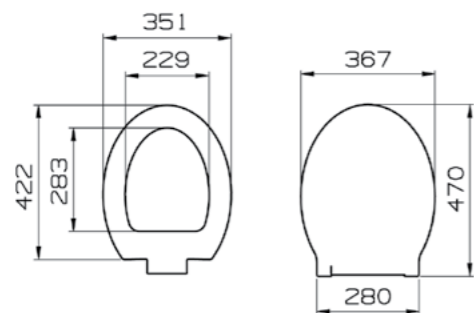

Sunrise

75-003-001
Сиденье для унитаза Sunrise,
съемное, дюропласт,
металлические петли

3 100 руб.

75-003-009
Сиденье для унитаза Sunrise
с микролифтом, дюропласт

5 680 руб.