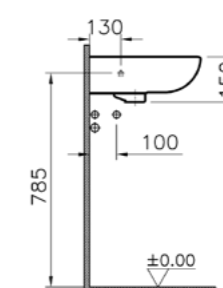

6093B003-0001
Раковина угловая Arkitekt, 40 см,
рекомендуется со смесителем Dynamic
S A40950EXP
2 770 руб.