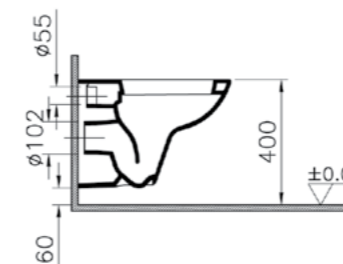

5505B003-0101
Подвесной унитаз S20, 48 см
5 530 руб.

77-003-001
Сиденье для унитаза S20
2 460 руб.

77-003-009
Сиденье для унитаза S20
с микролифтом
5 170 руб.

742-5800-01
Скрытая система смыва 3 / 6 л,
глубина установки, 12 см
10 300 руб.

740-0480
Панель системы смыва,
цвет глянцевый хром.
2 330 руб.

740-0580
Панель системы смыва,
цвет глянцевый хром.
2 120 руб.