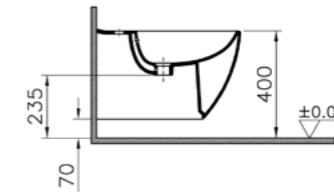

4394B003-0288
Подвесное биде Shift, цвет белый,
рекомендуется с рамой 780-5820
и смесителем Pure A41263EXP

17 970 руб.