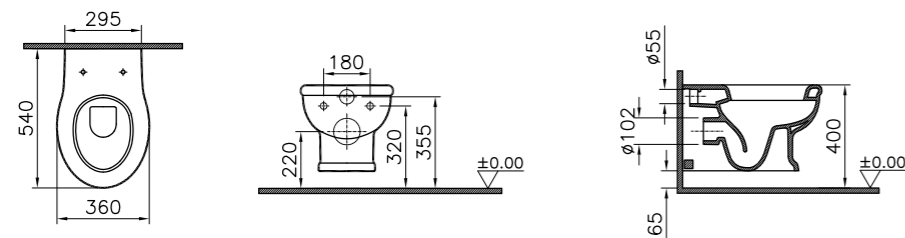

NEW 5802B003-0075
Подвесной унитаз Efes

13 730 руб.

37-013-301
Сиденье для унитаза, дерево, цвет каштановый

8 920 руб.