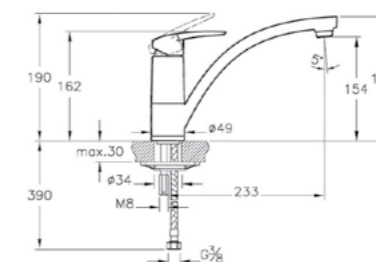

Dynamic S

A40571EXP
Смеситель для раковины
2 100 руб.