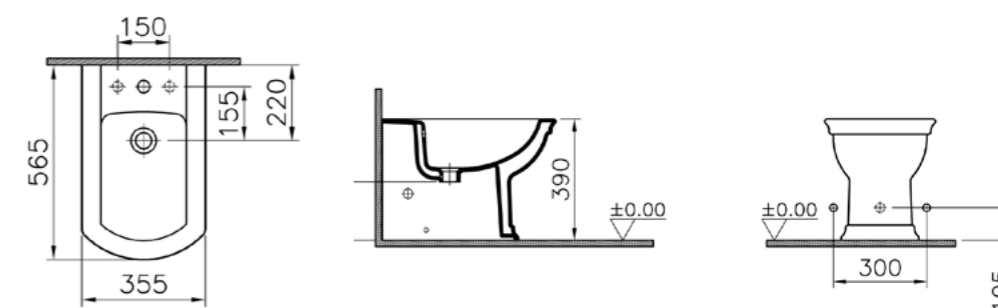

4163B003-0061
Биде Serenada, цвет белый, рекомендуется со смесителем Juno A40878EXP

8 350 руб.