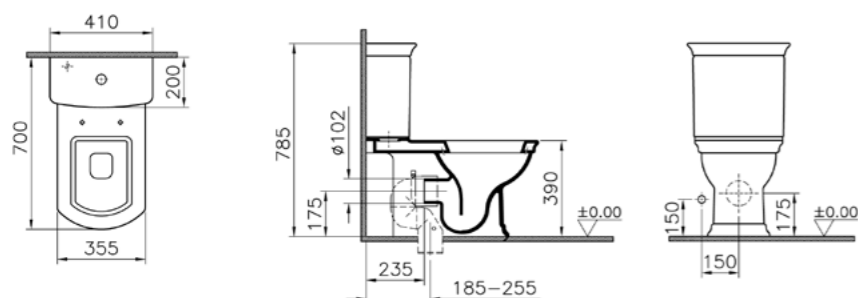

9722B003-7202
Комплект напольного унитаза с сиденьем стандарт и механизмом Geberit

22 910 руб.

9722B003-7203
Комплект напольного унитаза с сиденьем с микролифтом и с механизмом смыва Geberit

25 690 руб.

9722B003-7205
Комплект напольного унитаза с функцией биде с сиденьем с микролифтом и с механизмом смыва Geberit

25 730 руб.