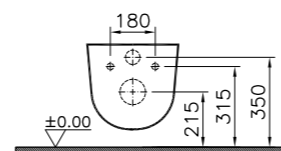

Mondo

5693B003-0075
Подвесной унитаз Mondo
18 200 руб.

89-003-009
Сиденье с микролифтом
6 240 руб.

Sunrise

5384B003-0075
Унитаз подвесной Sunrise, цвет белый
10 210 руб.

5384B003-0850
Унитаз подвесной Sunrise с бидеткой
10 040 руб.

5384B003-6061
Комплект: подвесной унитаз Sunrise
с сиденьем с микролифтом
11 030 руб.

75-003-001
Сиденье для унитаза Sunrise,
съёмное, дюропласт,
металлические петли
3 100 руб.

75-003-009
Сиденье для унитаза Sunrise,
дюропласт, с микролифтом
5 680 руб.

742-5800-01
Скрытая система смыва 3 / 6 л,
глубина установки, 12 см
10 300 руб.

740-0480
Панель системы смыва,
цвет глянцевый хром.
2 330 руб.

740-0580
Панель системы смыва,
цвет глянцевый хром.
2 120 руб.

Bella

4449B003-0075
Подвесной унитаз Bella
15 900 руб.

86-003-009
Сиденье с микролифтом
4 930 руб.

742-5800-01
Скрытая система смыва 3 / 6 л,
глубина установки, 12 см
10 300 руб.

740-0480
Панель системы смыва,
цвет глянцевый хром.
2 330 руб.

740-0580
Панель системы смыва,
цвет глянцевый хром.
2 120 руб.