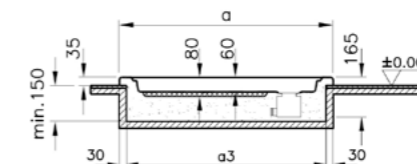

Harmony

50100001000
Душевой поддон Harmony, 90x90 см
9 850 руб.

54400001000
Передняя панель Harmony, 90 см
3 060 руб.

53900001000
Боковая панель Harmony, 90 см
2 740 руб.

59990010000
Ножки для поддона
2 520 руб.

5601089
Сифон
2 080 руб.

Optima

51930001000
Душевой поддон Optima, 90x90 см,
установка в пол
9 630 руб.

5601089
Сифон
2 080 руб.

Harmony

50180001000
Душевой поддон Harmony угловой,
90x90 см
10 440 руб.

50240001000
Передняя панель Harmony, 90 см
6 290 руб.

59990018000
Ножки для поддона
1 930 руб.

5601089
Сифон
2 080 руб.

Optima

51940001000
Душевой поддон Optima, 80x80 см,
установка в пол
8 520 руб.

5601089
Сифон
2 080 руб.