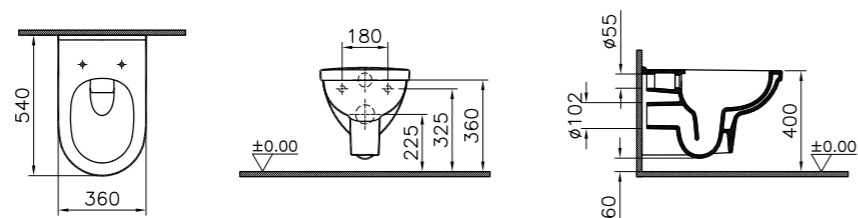

NEW

7755B003-6039

Комплект подвесного безбачкового
унитаза Rim-ex с сиденьем микролифт

12 530 руб.