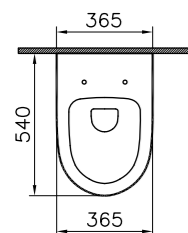

Mondo

5693B003-0075
Подвесной унитаз Mondo
18 200 руб.

89-003-009
Сиденье с микролифтом
6 240 руб.

Sunrise

5384B003-0075
Унитаз подвесной Sunrise, цвет белый
10 210 руб.

5384B003-0850
Унитаз подвесной Sunrise с бидеткой
10 040 руб.

5384B003-6061
Комплект: подвесной унитаз Sunrise
с сиденьем с микролифтом
11 030 руб.

75-003-001
Сиденье для унитаза Sunrise,
съёмное, дюропласт,
металлические петли
3 100 руб.

75-003-009
Сиденье для унитаза Sunrise,
дюропласт, с микролифтом
5 680 руб.

742-5800-01
Скрытая система смыва 3 / 6 л,
глубина установки, 12 см
10 300 руб.

740-0480
Панель системы смыва,
цвет глянцевый хром.
2 330 руб.

740-0580
Панель системы смыва,
цвет глянцевый хром.
2 120 руб.

Bella

4449B003-0075
Подвесной унитаз Bella
15 900 руб.

86-003-009
Сиденье с микролифтом
4 930 руб.

742-5800-01
Скрытая система смыва 3 / 6 л,
глубина установки, 12 см
10 300 руб.

740-0480
Панель системы смыва,
цвет глянцевый хром.
2 330 руб.

740-0580
Панель системы смыва,
цвет глянцевый хром.
2 120 руб.