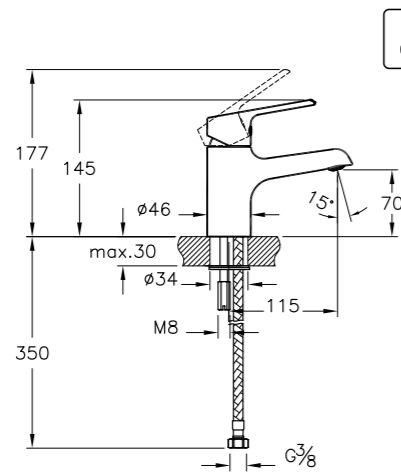

Axe S

A41069EXP
Смеситель Axe S для раковины
5 100 руб.