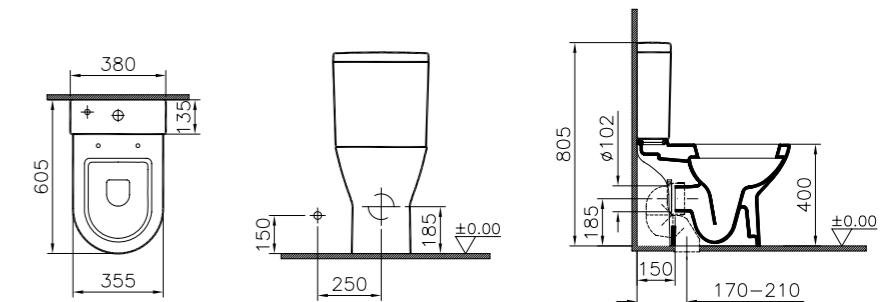

9816B003-7201
Комплект напольного унитаза Open-back
60 см от стены, сиденье микролифт, с
механизмом смыва Geberit

13 200 руб.