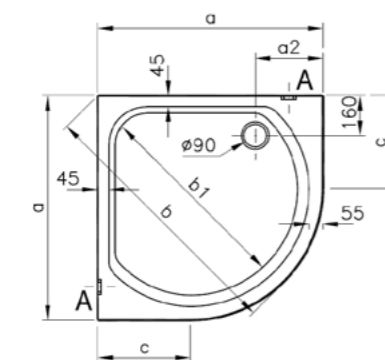

## Harmony

50180001000  
Душевой поддон Harmony угловой,  
90x90 см  
10 440 руб.

50240001000  
Передняя панель Harmony, 90 см  
6 290 руб.

59990018000  
Ножки для поддона  
1 930 руб.

5601089  
Сифон  
2 080 руб.