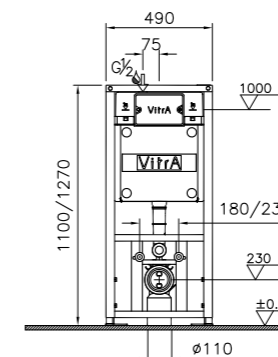

742-5800-01
Скрытая система смыва 3 / 6 л, глубина установки, 12 см

10 300 руб.