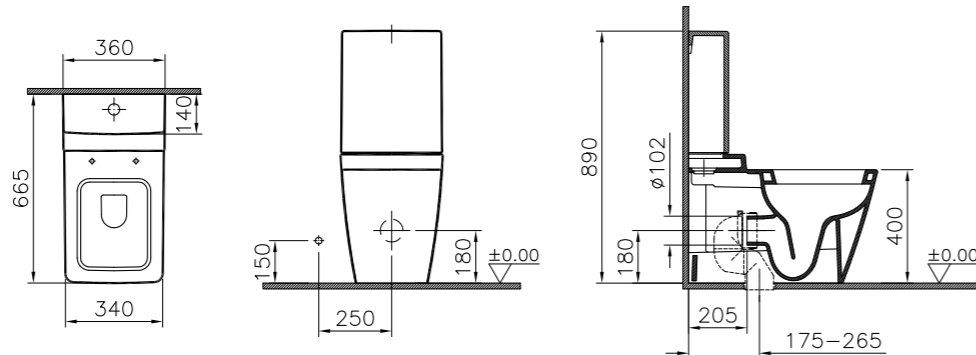

9818B003-7200
Комплект напольного пристенного
унитаз с бачком-моноблоком и
сиденьем с микролифтом

40 420 руб.