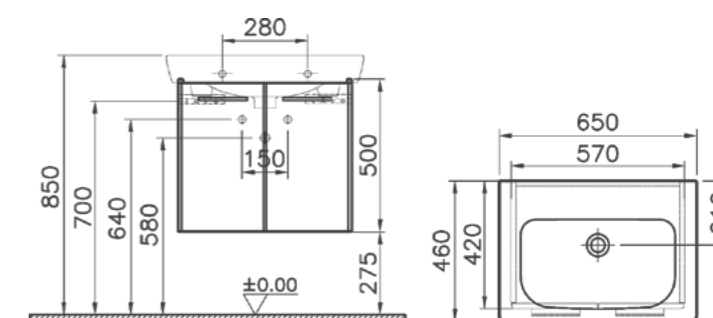

## S20

54782  
Шкаф с раковиной, 65 см,  
цвет белый глянцевый

16 320 руб.

54783  
Шкаф с раковиной, 65 см,  
цвет золотистая вишня

16 320 руб.