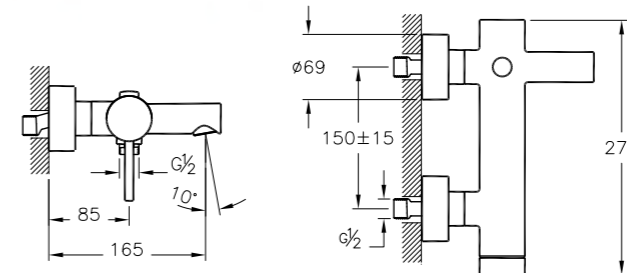

Juno

Juno

A4087823EXP
Смеситель Juno для биде с донным клапаном, цвет золото
12 790 руб.

Pure

Pure

Pure

A42230EXP
Универсальная встроенная часть (совместима с A42239EXP)
4 440 руб.

Pure