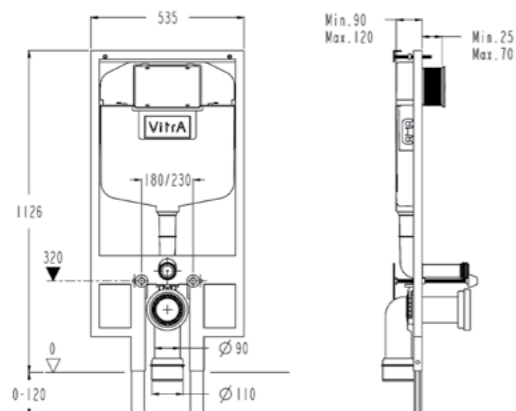

12 240 руб.

740-5800-01  
Скрытая система смыва на 3/6 л,  
глубина установки 9–12 см

740-5800-02  
Скрытая система смыва на 2,5/4 л,  
глубина установки 9–12 см

11 260 руб.

740-0280  
Панель смыва Twin, цвет глянцевый  
хром, для инсталляций 740-xxx-xx.  
Поставляется с пневматическим узлом  
управления