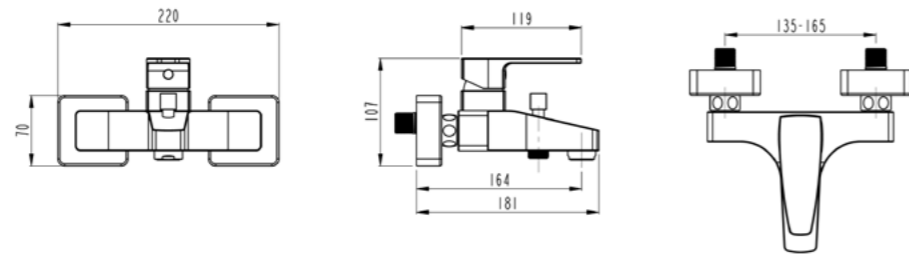

A40778EXP
Смеситель Q-line для ванны/душа
6 730 руб.

Q-Line

A42222EXP
Встраиваемый смеситель Q-Line
(внешняя часть), используется
с A42213EXP
3 860 руб.