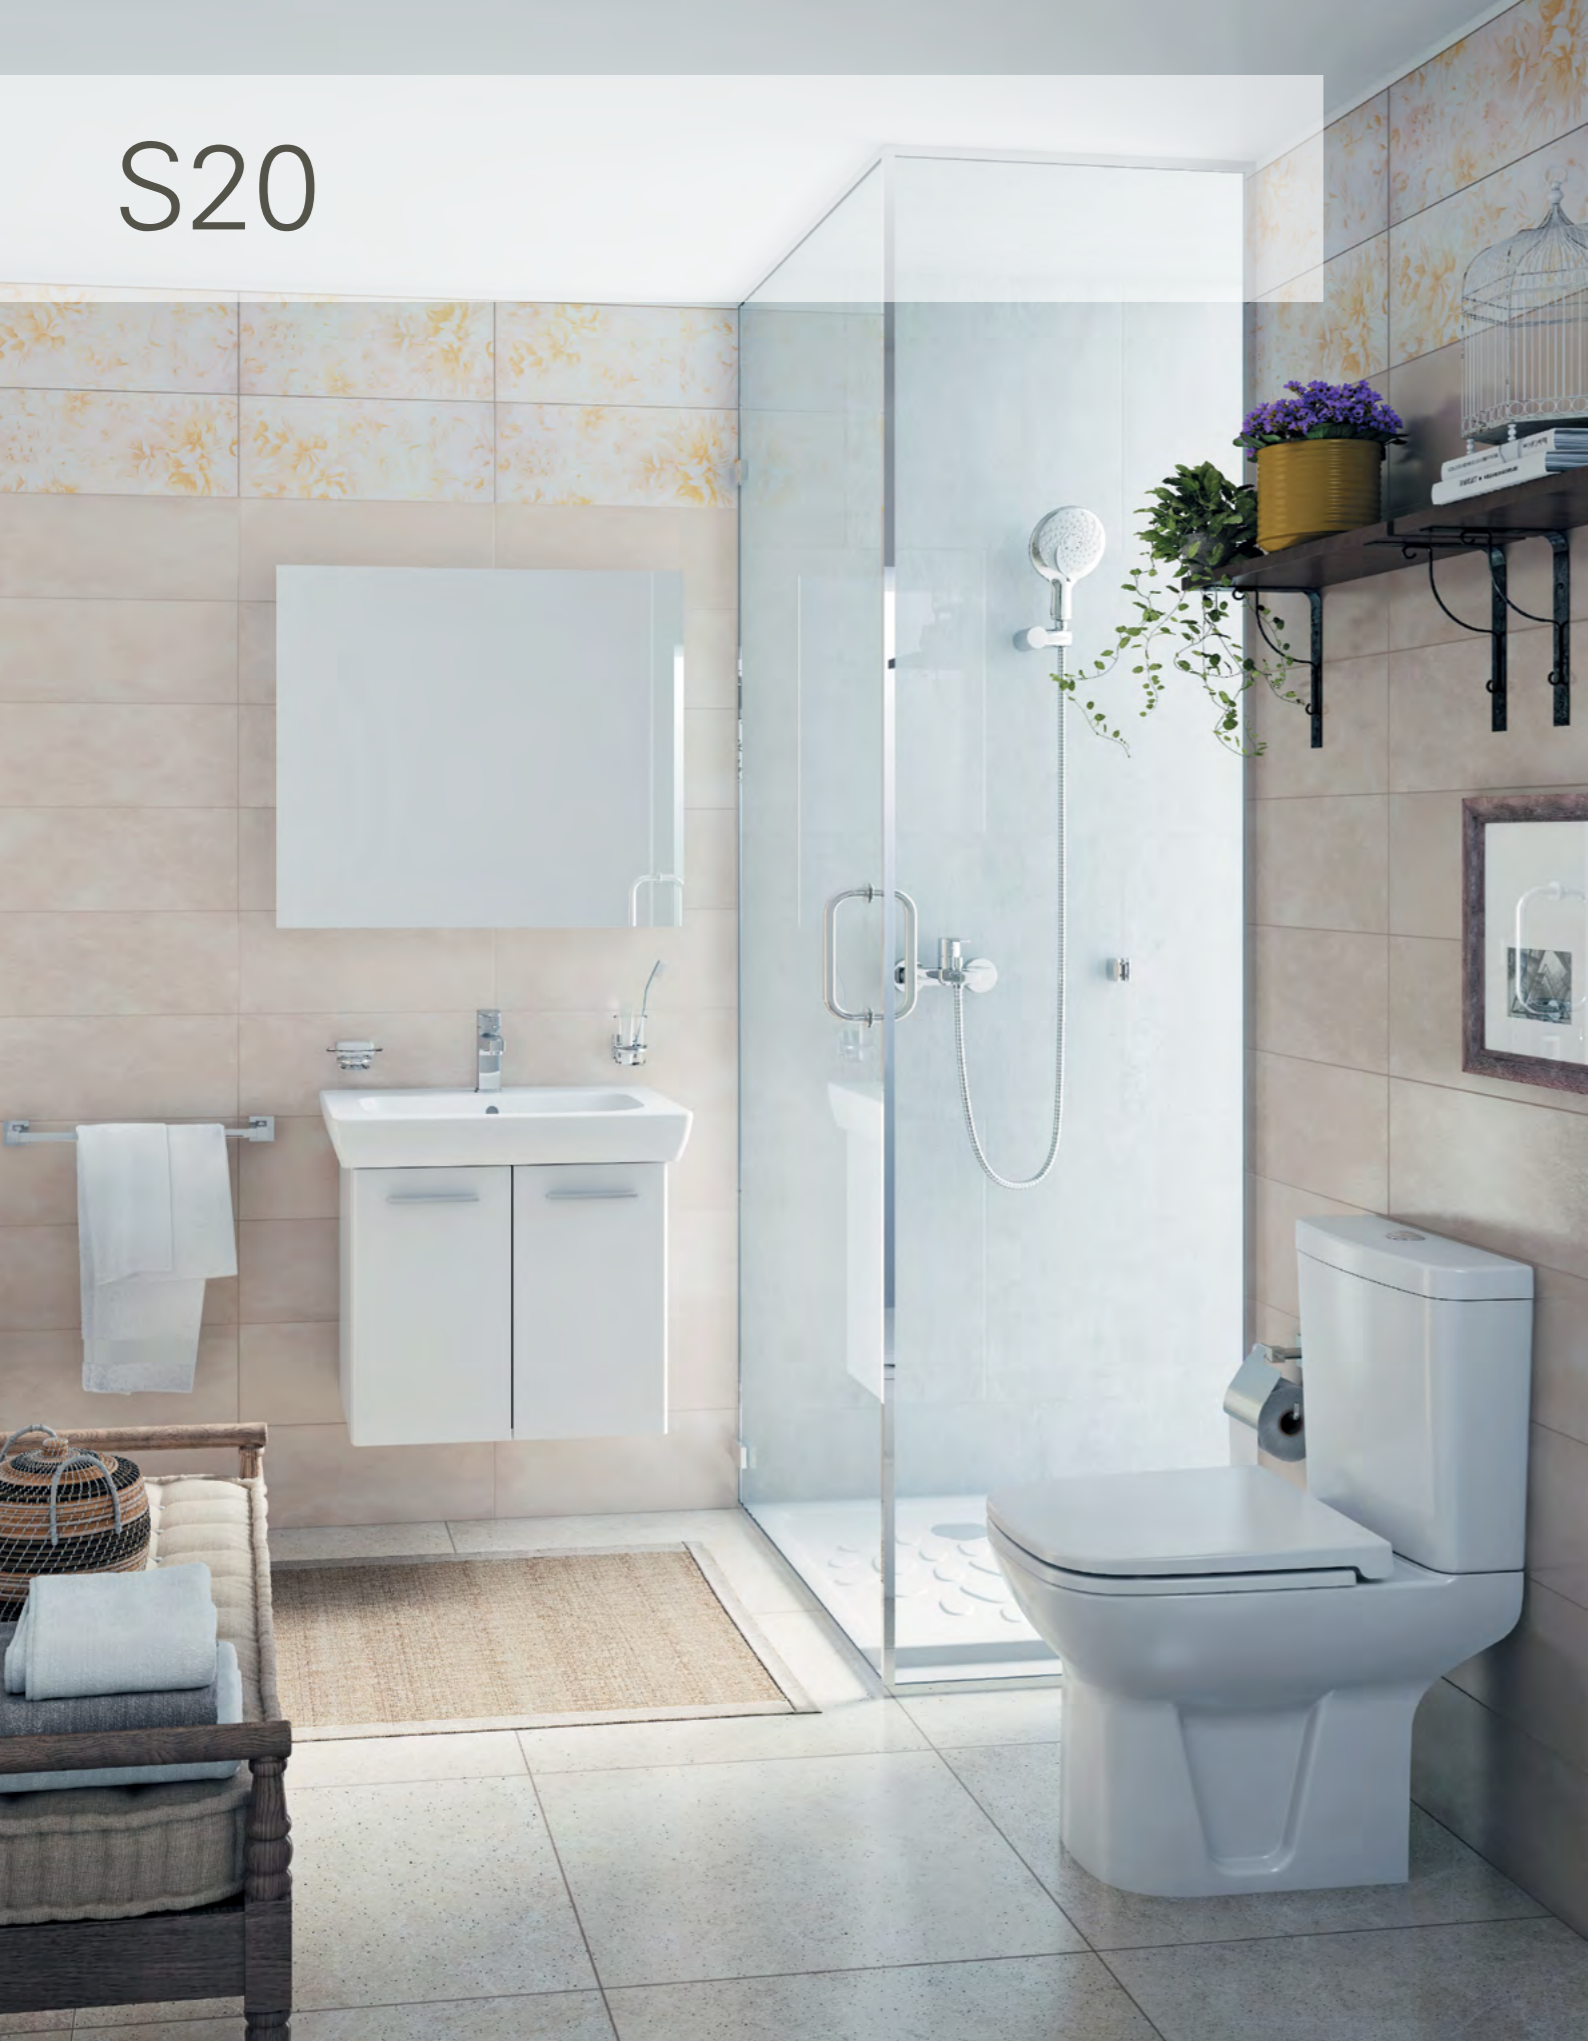

S20

S20

5466B003-0001
Раковина накладная S20, 45 см,
рекомендуется со смесителем Dynamic S
A40950EXP

4 050 руб.

S20

5467B003-0001
Раковина накладная S20, 50 см,
рекомендуется со смесителем Dynamic S
A40950EXP

4 500 руб.