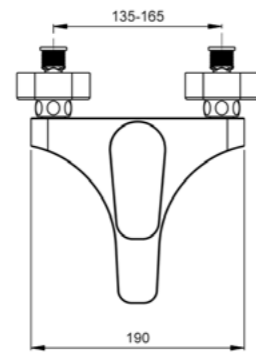

D-Line

A49186EXP
Набор: смеситель D-Line для раковины
с нажимным донным клапаном
6 510 руб.

D-Line

A42076EXP
Смеситель D-Line для кухни с поворотом
на 360 градусов
7 450 руб.

D-Line

A40753EXP
Смеситель D-Line для ванны/душа
7 280 руб.

Q-Line

A40775EXP
Смеситель Q-Line для раковины
5 170 руб.

D-Line

A40752EXP
Смеситель D-Line для биде
с донным клапаном
7 050 руб.

Q-Line

A49187EXP
Набор: смеситель Q-Line для раковины
с нажимным донным клапаном
5 980 руб.