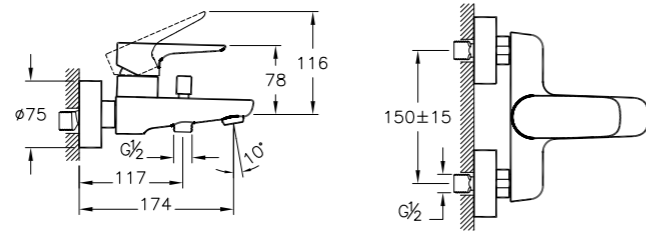

X-Line

A42322EXP
Смеситель для раковин-чаш X-Line
8 610 руб.

X-Line

X-Line

D-Line

A40748EXP
Смеситель D-Line для раковины,
поворотный излив
6 880 руб.

X-Line

D-Line

A40750EXP
Смеситель D-Line для раковины
5 620 руб.