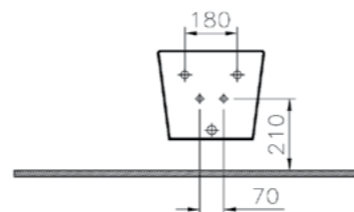

Nest

5174B003-0288
Подвесное биде Nest, цвет белый,
рекомендуется с рамой 780-5820
и смесителем Style X A40172EXP
14 600 руб.

Shift