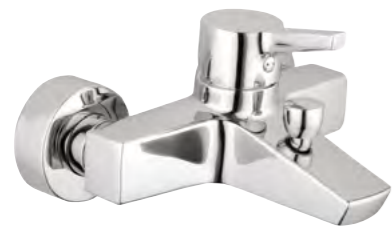

Slope

Slope

A42064EXP
Смеситель для кухни Slope
9 340 руб.

Dynamic S

Dynamic S

A49189EXP
Набор: смеситель для раковины
Dynamic S с нажимным донным
клапаном
4 820 руб.

Dynamic S