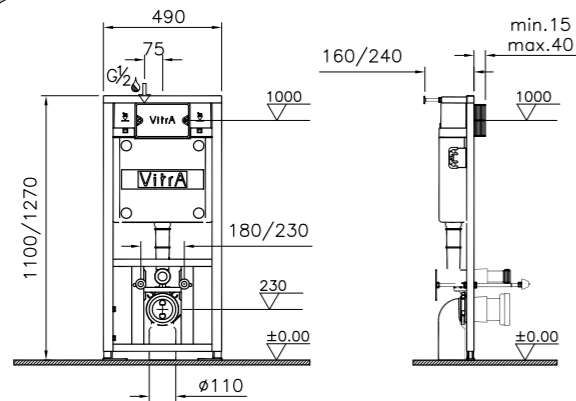

9773B003-7201
Комплект Normus-1:
подвесной унитаз со скрытой системой смыва на 3/6 л, стандартное сиденье с металлическими петлями, 740-0500 панель системы смыва с механическими кнопками, цвет белый (панель управления двойная)

11 460 руб.

9773B003-7202
Комплект Normus-2:
подвесной унитаз со скрытой системой смыва на 3/6 л, стандартное сиденье с металлическими петлями, 740-0580 панель системы смыва с механическими кнопками, цвет хром (панель управления двойная)

12 100 руб.

9773B003-7203
Комплект Normus-3:
подвесной унитаз со скрытой системой смыва на 3/6 л, стандартное сиденье с металлическими петлями, 740-0585 панель системы смыва с механическими кнопками, цвет матовый хром (панель управления двойная)

12 310 руб.

9773B003-7200
Комплект Normus сиденье с микролифтом, панель смыва, цвет хром

12 600 руб.