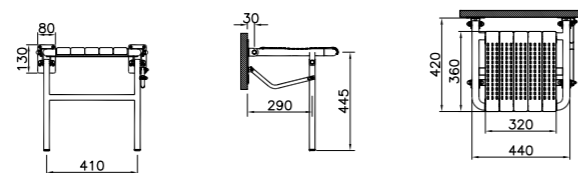

320-3016
Откидное сиденье для душа с опорной
ножкой
21 290 руб.