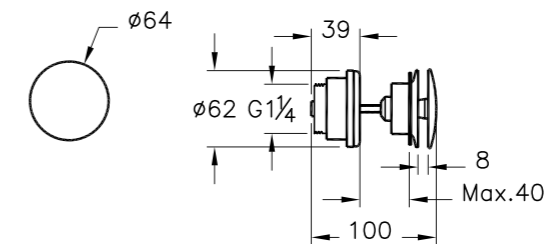

Slope

Slope

A42064EXP
Смеситель для кухни Slope
9 340 руб.

Dynamic S

Dynamic S

A49189EXP
Набор: смеситель для раковины
Dynamic S с нажимным донным
клапаном
4 820 руб.

Dynamic S