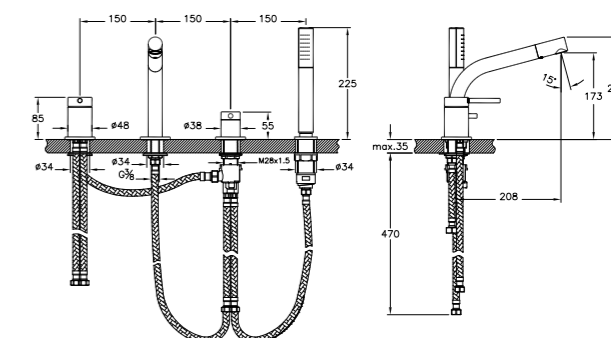

A41270EXP
Смеситель Pure, встраиваемый на борт
ванны, под 4 отверстия
25 960 руб.