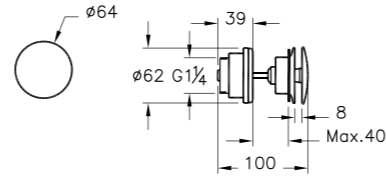

A49186EXP
Набор: смеситель D-Line для раковины
с нажимным донным клапаном
6 510 руб.