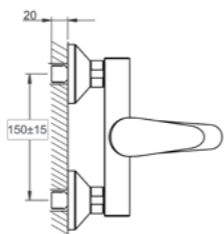

Dynamic S

A40953EXP
Смеситель Dynamic S для ванны/душа
5 230 руб.

Dynamic S

A42038EXP
Смеситель Dynamic S для ванны/душа
с длинным поворотным изливом
7 770 руб.

Dynamic S

A40954EXP
Смеситель Dynamic S для душа
4 420 руб.

Dynamic S

A42211EXP
Встраиваемый смеситель для ванны/
душа Dynamic-S (внешняя часть)
3 620 руб.

Dynamic S

A41949EXP
Встраиваемый смеситель для ванны/
душа (внутренняя часть), совместим
с A42211EXP
5 940 руб.

Dynamic S

A40571EXP
Смеситель для раковины
2 100 руб.