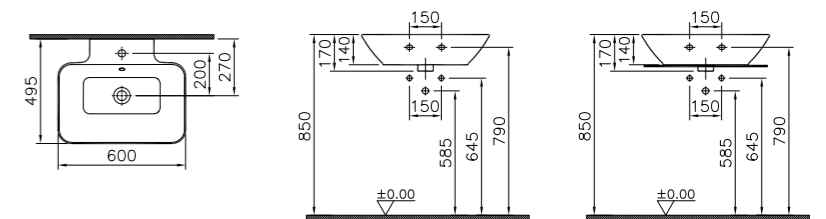

4426B003-0001
Прямоугольная раковина-чаша Geo,
60 см, цвет белый, рекомендуется
со смесителем D-Line A40750EXP

15 550 руб.