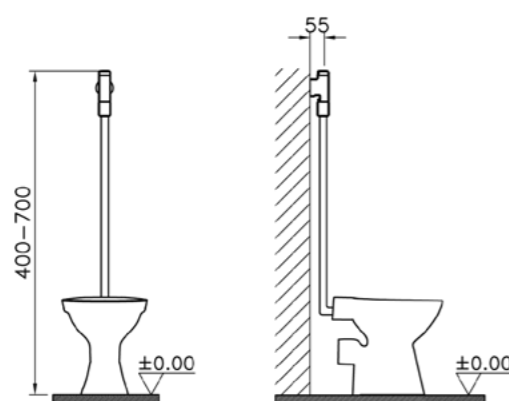

310-1531
Нажимной флашер для унитаза

12 470 руб.