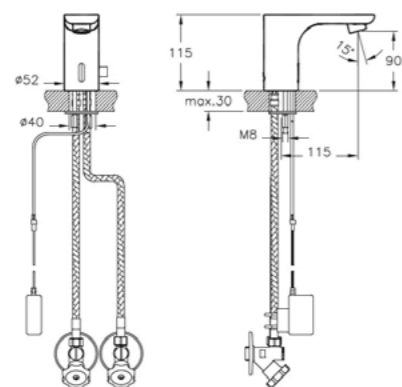

AquaSee

A47061EXP
Инфракрасный смеситель для раковины
AquaSee (на аккумуляторных батареях)

22 540 руб.