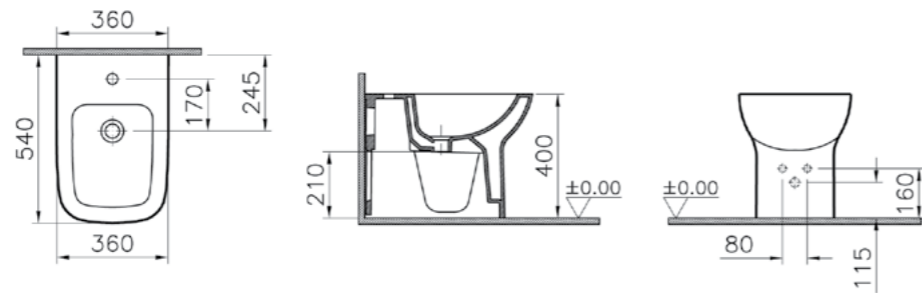

5509B003-0288
Напольное биде S20,
рекомендуется со смесителем
A40952EXP Dynamic S

4 700 руб.