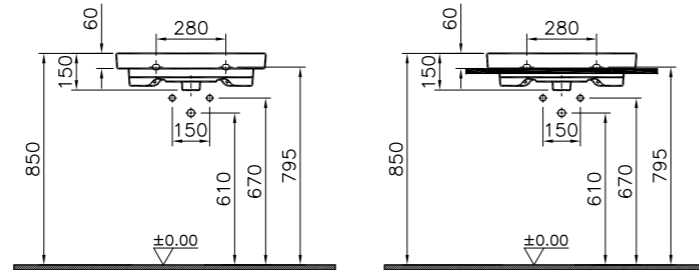

Nest

5681B003-0001
Раковина Nest, 60 см, рекомендуется со смесителем Nest A42300EXP
10 300 руб.

5691B003-0156
Полупьедестал
6 080 руб.

5690B003-0156
Пьедестал
7 010 руб.