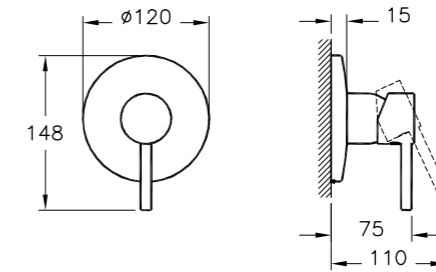

Minimax S

A41990EXP
Высокий смеситель Minimax S
для раковины
7 330 руб.

Minimax S

A41994EXP
Смеситель Minimax S для ванны/душа
6 500 руб.

Minimax S

A42037EXP
Смеситель Minimax S для ванны/душа
с длинным поворотным изливом
8 680 руб.

Minimax S

A42224EXP
Встроенный смеситель Minimax S
(внешняя часть), используется
с A42213EXP
3 360 руб.

Minimax S

A42213EXP
Универсальная внутренняя часть
для встраиваемых смесителей
3 810 руб.