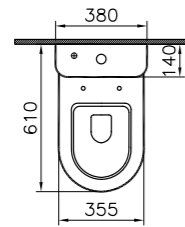

Zentrum

9012B003-7203
Комплект унитаза Open-back 60 см со стандартным сиденьем механизм Geberit
10 440 руб.

9012B003-7204
Комплект унитаза Open-back 60 см с сиденьем микролифт механизм Geberit
11 920 руб.