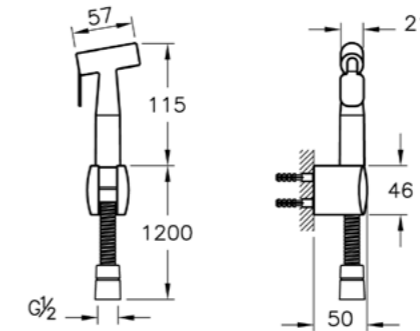

A45651EXP  
Душевой кронштейн (настенный)  
4 140 руб.

A45601EXP  
Гигиенический душ  
(используется с A47027EXP  
и A45223EXP)  
3 варианта подключения:  
A47027EXP + A45223EXP + A41403EXP,  
либо A42225EXP + A42213EXP +  
A45223EXP, либо A40954EXP  
1 520 руб.