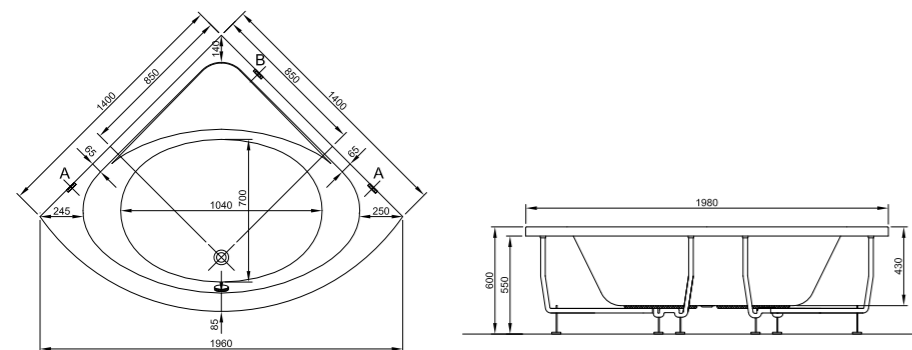

52290001000
Угловая ванна Neon, 140x140 см

24 440 руб.

52390001000
Угловая панель Neon

11 280 руб.

59990229000
Ножки для ванны

4 220 руб.

5601091
Сифон Silfra

3 600 руб.