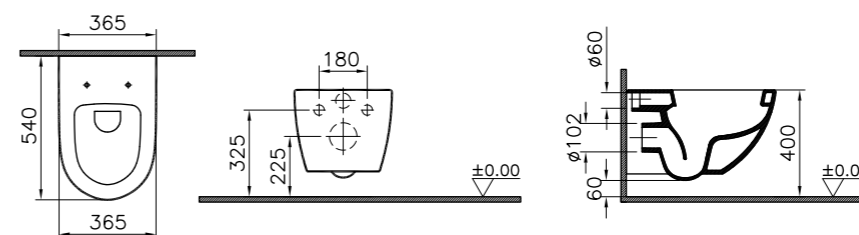

4448B003-6073
Комплект подвешенного унитаза Sento
с сиденьем с микролифтом

18 800 руб.

742-5800-01
Скрытая система смыва 3 / 6 л,
глубина установки, 12 см

10 300 руб.

740-0480
Панель системы смыва,
цвет глянцевый хром.

2 330 руб.

740-0580
Панель системы смыва,
цвет глянцевый хром.

2 120 руб.