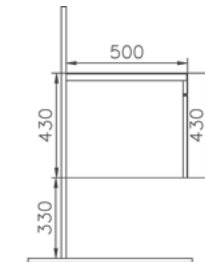

## Folda

56083  
Шкаф с раковиной, 80 см,  
цвет серый дуб  
32 170 руб.