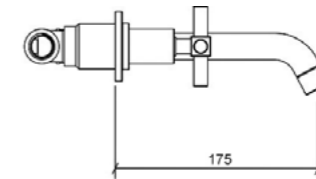

Juno

A40860EXP
Встраиваемый смеситель Juno
для раковины (встроенная часть
в комплекте)
10 560 руб.