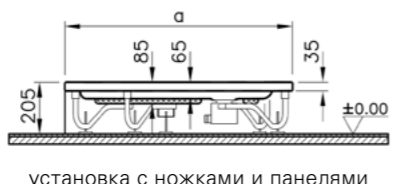

установка с ножками и панелями