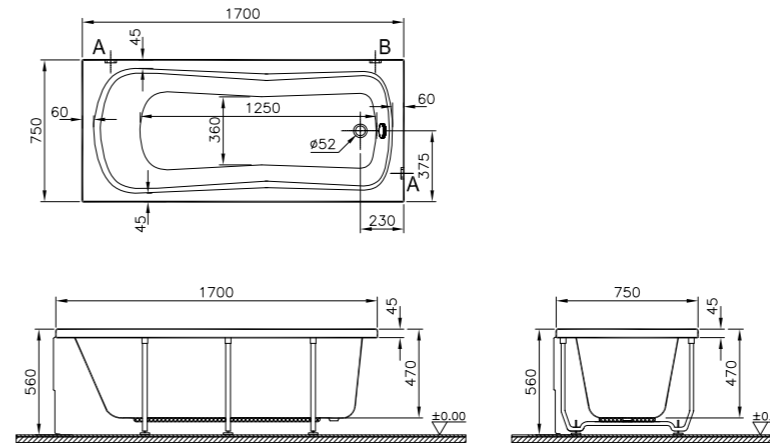

52330001000
Ванна Comfort, 170x75 см
17 110 руб.

51480001000
Фронтальная панель Comfort, 170 см
5 930 руб.

51620001000
Боковая панель Comfort, 75 см
4 090 руб.

59990233000
Ножки для ванны Comfort
3 410 руб.

5602680
Сифон Silfra
5 880 руб.