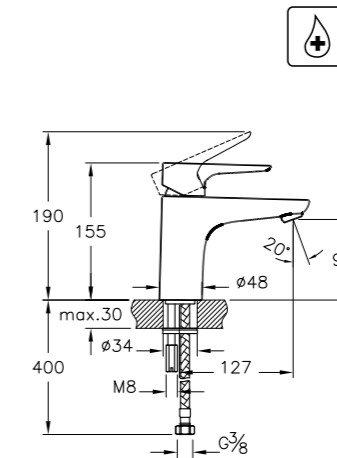

X-Line

A42321EXP
Смеситель X-Line для раковины
6 400 руб.