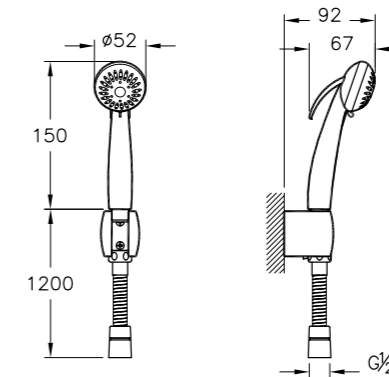

A45651EXP  
Душевой кронштейн (настенный)  
4 140 руб.

A45601EXP  
Гигиенический душ  
(используется с A47027EXP  
и A45223EXP)  
3 варианта подключения:  
A47027EXP + A45223EXP + A41403EXP,  
либо A42225EXP + A42213EXP +  
A45223EXP, либо A40954EXP  
1 520 руб.