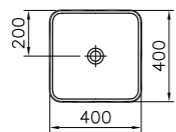

# Geo

4423B003-0016  
Овальная раковина-чаша Geo, 60 см,  
цвет белый, рекомендуется со  
встраиваемым смесителем Juno  
A40860EXP

13 820 руб.

BOWL

COUNTERTOP

UNDERCOUNTER