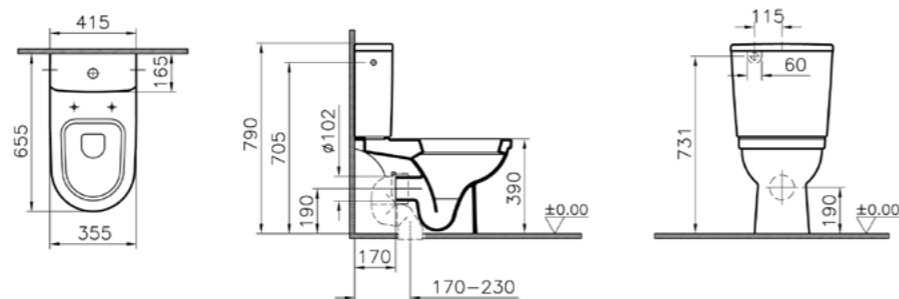

9729B003-1162

Комплект:
напольный унитаз Form300, бачок,
механизм смыва на 3/6 л, стандартное
сиденье с металлическими петлями

9 930 руб.

9729B003-7200

Комплект:
напольный унитаз, бачок,
механизм смыва на 3/6 л,
сиденье с микролифтом

11 870 руб.