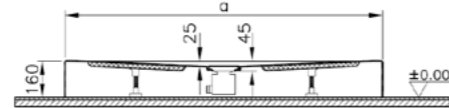

## Slim

57740029000  
Душевой поддон Slim, 90x80 см,  
моноблок

16 010 руб.

5601089  
Сифон

2 080 руб.