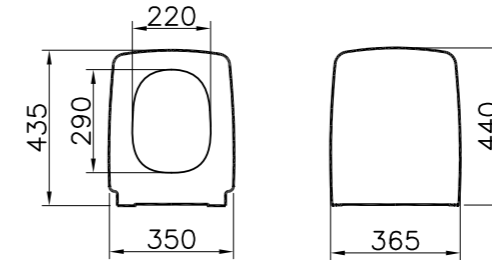

Metropole

90-003-001
Сиденье для унитаза Metropole
3 900 руб.

90-003-009
Сиденье для унитаза Metropole
с микролифтом
6 600 руб.