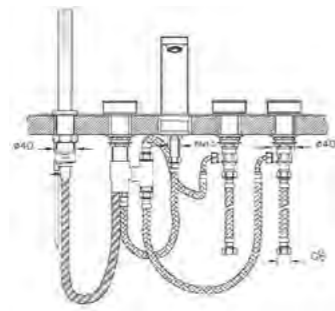

Memoria

A4231657EXP
Смеситель для ванной
(встраиваемый в борт ванны) Memoria
51 740 руб.