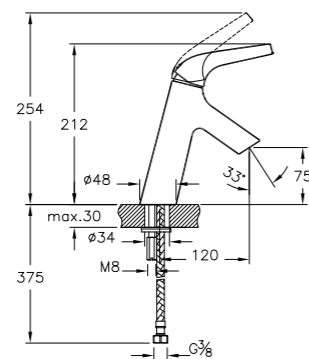

Nest

A42300EXP
Смеситель Nest для раковины

9 560 руб.