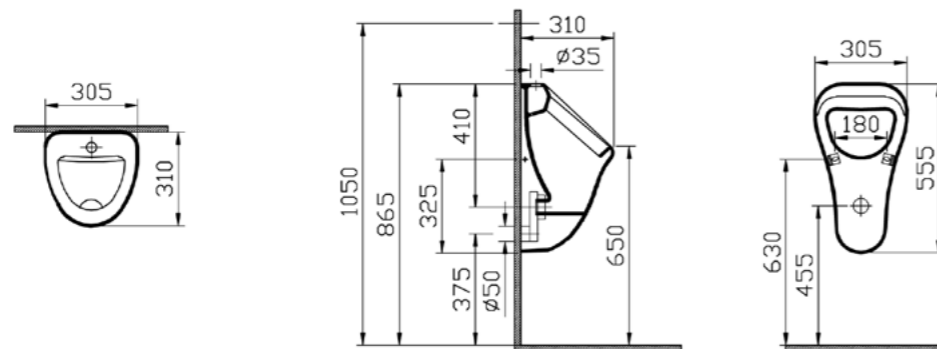

Arkitekt

6202B003-0198
Писсуар Arkitekt, цвет белый, подвод воды сверху
3 750 руб.