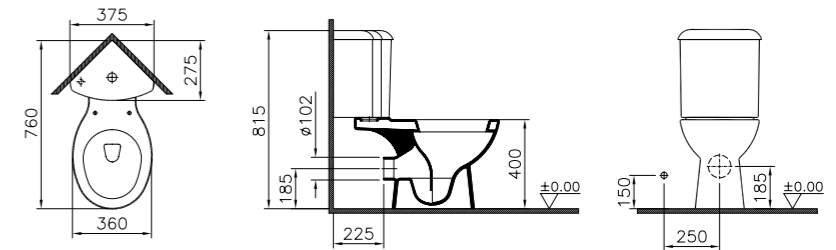

# Arkitekt

9754B003-7200  
Угловой унитаз Arkitekt со стандартным  
сиденьем

8 900 руб.