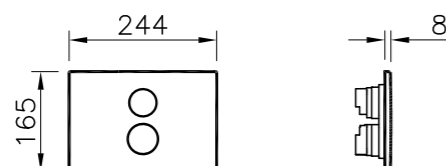

740-0480
Панель системы смыва, цвет глянцевый
хром, для инсталляций 740-xxx-xx и 742-
xxx-xx

2 330 руб.

740-0486
Панель смыва Sirius с поверхностью
защищенной от пятен Antifingerprint, для
инсталляций 740-xxx-xx и 742-xxx-xx

3 010 руб.

740-0200
Панель смыва Twin, цвет глянцевый
белый, для инсталляций 740-xxx-xx.
Поставляется с пневматическим узлом
управления

990 руб.