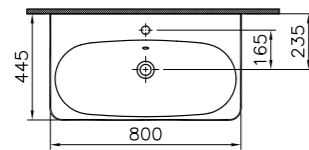

Nest

5682B003-0001
Раковина Nest, 80 см, рекомендуется со смесителем Nest A42300EXP
12 460 руб.

5691B003-0156
Полупьедестал
6 080 руб.

5690B003-0156
Пьедестал
7 010 руб.