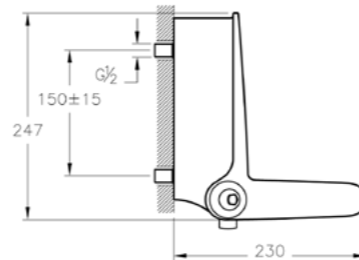

T4

A42230EXP  
Универсальная встроенная часть  
(совместима с A42237EXP)  
4 440 руб.

T4

A41283EXP  
Смеситель T4, встраиваемый на  
борт ванны, под 4 отверстия  
29 680 руб.

T4

A41245EXP  
Смеситель T4 для ванны/душа  
21 200 руб.