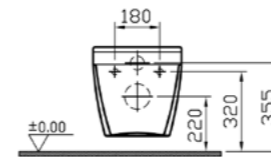

S50

9003B003-7200
Комплект:
подвесной унитаз S50 с сиденьем с микролифтом, инсталляцией 740-5800-01 и панелью управления 740-0280

18 690 руб.

S50

NEW

7740B003-6039
Комплект подвесного безободкового унитаза (белый) S50, 52 см, Rim-ех с сиденьем микролифт

12 250 руб.

S50

S50

5318B003-0075
Подвесной унитаз S50, 52 см, цвет белый
6 000 руб.

5318B003-6039
Комплект подвесного унитаза S50, 52 см с сиденьем с микролифтом
10 650 руб.

5318B003-0850
Подвесной унитаз S50 с бидеткой, 52 см, цвет белый
6 000 руб.

72-003-301
Стандартное сиденье, дюропласт
2 230 руб.

72-003-309
Сиденье с микролифтом, дюропласт
5 120 руб.

742-5800-01
Скрытая система смыва 3 / 6 л, глубина установки, 12 см
10 300 руб.

740-0480
Панель системы смыва, цвет глянцевый хром.
2 330 руб.

740-0580
Панель системы смыва, цвет глянцевый хром.
2 120 руб.

740-0480
Панель системы смыва, цвет глянцевый хром.
2 330 руб.

740-0580
Панель системы смыва, цвет глянцевый хром.
2 120 руб.

5320B003-0075
Подвесной унитаз S50, 48 см, цвет белый
6 330 руб.

72-003-301
Стандартное сиденье, дюропласт
2 230 руб.

72-003-309
Сиденье с микролифтом, дюропласт
5 120 руб.

742-5800-01
Скрытая система смыва 3 / 6 л, глубина установки, 12 см
10 300 руб.