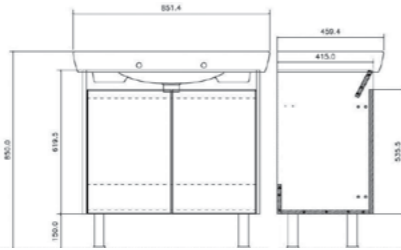

Vision

57119
Шкаф с раковиной, 65 см,
цвет белый глянцевый
16 670 руб.

57121
Шкаф с раковиной, 85 см,
цвет белый глянцевый
18 280 руб.

Vision

57123
Шкаф с раковиной, 65 см,
цвет белый глянцевый
25 110 руб.

57125
Шкаф с раковиной, 85 см,
цвет белый глянцевый
26 700 руб.

Зеркала

PREMIUM

ELITE

CLASSIC