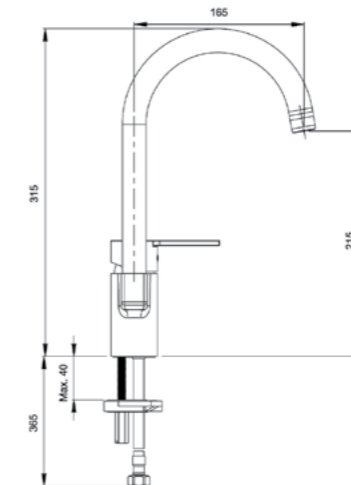

Fuga

A41064EXP
Смеситель Fuga для кухни
4 890 руб.