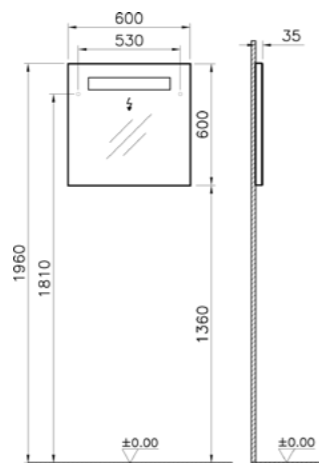

Elite

56859
Зеркало Elite с подсветкой, 45 см
11 740 руб.

56860
Зеркало Elite с подсветкой, 60 см
12 680 руб.

56861
Зеркало Elite с подсветкой, 80 см
13 700 руб.