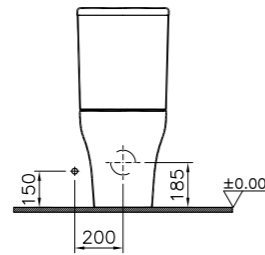

Zentrum

9012B003-7203
Комплект унитаза Open-back 60 см со стандартным сиденьем механизм Geberit
10 440 руб.

9012B003-7204
Комплект унитаза Open-back 60 см с сиденьем микролифт механизм Geberit
11 920 руб.