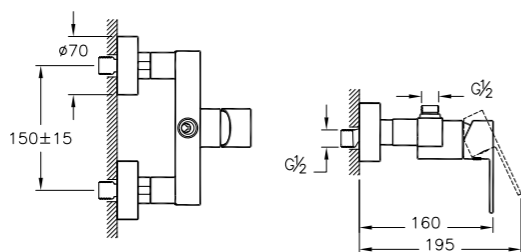

Flo S

A41938EXP
Смеситель Flo S для душа
7 940 руб.