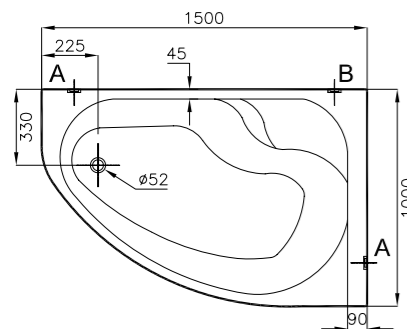

50780001000
Асимметричная правосторонняя ванна Nysa, 150x100 см
19 590 руб.

52490001000
Угловая панель Nysa
11 760 руб.

59990078000
Ножки для ванны
4 220 руб.

5601091
Сифон
3 600 руб.