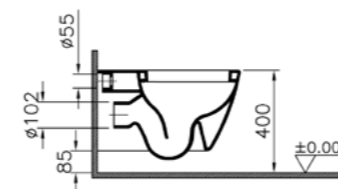

Mondo

5693B003-0075
Подвесной унитаз Mondo
18 200 руб.

89-003-009
Сиденье с микролифтом
6 240 руб.

Sunrise

5384B003-0075
Унитаз подвесной Sunrise, цвет белый
10 210 руб.

5384B003-0850
Унитаз подвесной Sunrise с бидеткой
10 040 руб.

5384B003-6061
Комплект: подвесной унитаз Sunrise
с сиденьем с микролифтом
11 030 руб.

75-003-001
Сиденье для унитаза Sunrise,
съёмное, дюропласт,
металлические петли
3 100 руб.

75-003-009
Сиденье для унитаза Sunrise,
дюропласт, с микролифтом
5 680 руб.

742-5800-01
Скрытая система смыва 3 / 6 л,
глубина установки, 12 см
10 300 руб.

740-0480
Панель системы смыва,
цвет глянцевый хром.
2 330 руб.

740-0580
Панель системы смыва,
цвет глянцевый хром.
2 120 руб.

Bella

4449B003-0075
Подвесной унитаз Bella
15 900 руб.

86-003-009
Сиденье с микролифтом
4 930 руб.

742-5800-01
Скрытая система смыва 3 / 6 л,
глубина установки, 12 см
10 300 руб.

740-0480
Панель системы смыва,
цвет глянцевый хром.
2 330 руб.

740-0580
Панель системы смыва,
цвет глянцевый хром.
2 120 руб.