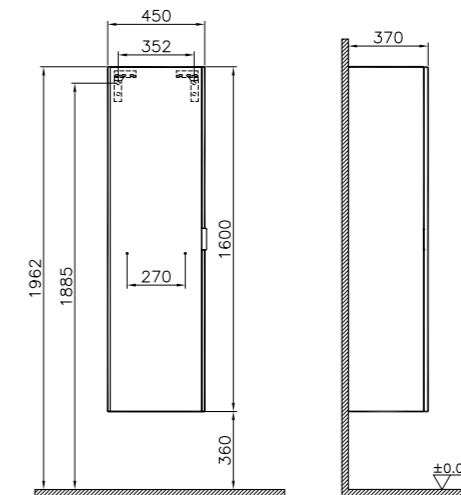

56427
Высокий шкаф с левосторонней
дверцей, цвет белый глянцевый
57 850 руб.

56428
Высокий шкаф с правосторонней
дверцей, цвет белый глянцевый
57 850 руб.