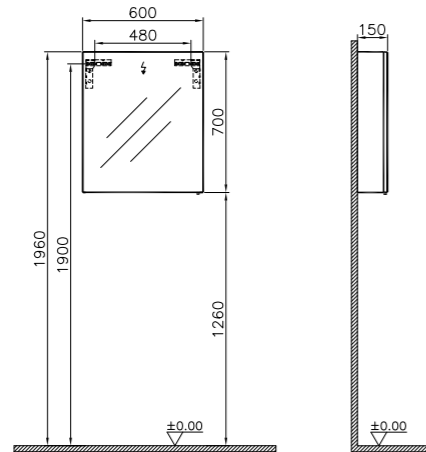

Classic

57082
Зеркальный шкаф Classic
правосторонний, 60 см,
цвет белый глянцевый

14 480 руб.

57081
Зеркальный шкаф Classic левосторонний,
60 см, цвет белый глянцевый

14 480 руб

56981
Зеркальный шкаф Classic
правосторонний, 60 см, цвет золотистая
вишня

14 480 руб

56739
Зеркальный шкаф Classic левосторонний,
60 см, цвет золотистая вишня

14 480 руб