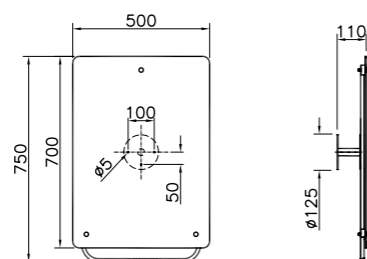

320-1131
Зеркало с изменяемым углом наклона
11 450 руб.