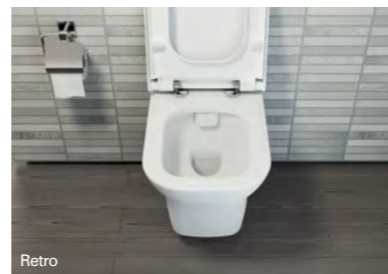

Очищение одним движением!

В моделях унитаза с системой Rim-еx без ободка размножение бактерий затруднено благодаря его инновационной конструкции. Он легко чистится и максимально гигиеничен. В наличии имеются различные модели унитазов Rim-еx для различных серий.

• Несомненное превосходство

Тесты, проведенные в Университете Акдениз, показывают, что унитаз Rim-еx легче чистить и что он на 95 % более гигиеничен в сравнении со стандартными моделями.

1. Чаша унитаза без ободка

- Поверхность без ободка, которая легко чистится.
- Отсутствие краев и углублений, где могут скапливаться грязь или бактерии.
- Форма чаши, спроектированная для максимально эффективного смыва.

2. Водосливное отверстие

- Оптимальное распределение воды для эффективного смыва.
- Отсутствие обода, за которым могут размножиться вредные микроорганизмы.

3. Керамический картридж для управления потоком воды

- Съёмный керамический картридж, что позволяет легко мыть унитаз.

- Инновационный дизайн
- На 95% более гигиеничен
- Отсутствие углублений, где могут скапливаться грязь или бактерии

Shift

Инновации
VitrA

НОВИНКА

НОВИНКА

Унитаз с емкостью для жидкого моющего средства – максимальная гигиеничность и свежий запах

Система VitrAfresh, которой оборудованы унитазы Metropole, теперь есть и в серии Nest. Из емкости для жидкого моющего средства, расположенной в верхней части конструкции унитаза Nest, в воду при смыве добавляется дезинфицирующее средство, дающее максимальную гигиеничность и освежение воздуха при каждом смыве. Запорный кран, встроенный в унитаз, смешивает холодную и горячую воду и обеспечивает дополнительный комфорт.