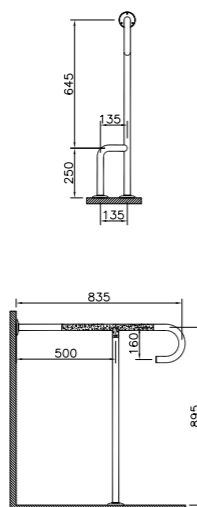

320-3013
Поручень пол-стена 90°
6 910 руб.