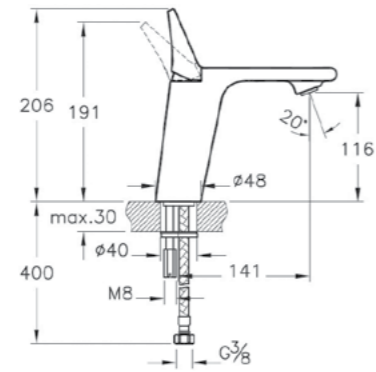

Memoria

A42329EXP
Смеситель для раковины Memoria
21 040 руб.