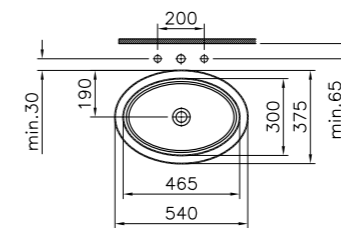

## Efes

**NEW** 5801B003-0012  
Накладная раковина Efes, 54 см  
9 940 руб.