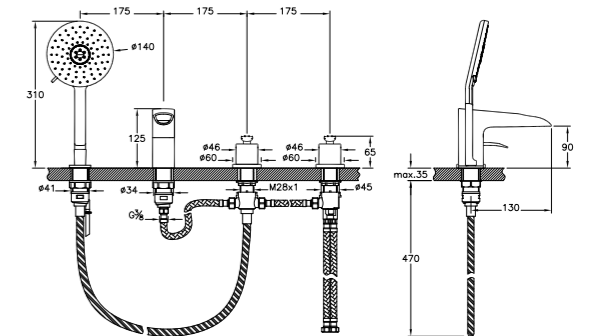

T4

A42230EXP  
Универсальная встроенная часть  
(совместима с A42237EXP)  
4 440 руб.

T4

A41283EXP  
Смеситель T4, встраиваемый на  
борт ванны, под 4 отверстия  
29 680 руб.

T4

A41245EXP  
Смеситель T4 для ванны/душа  
21 200 руб.