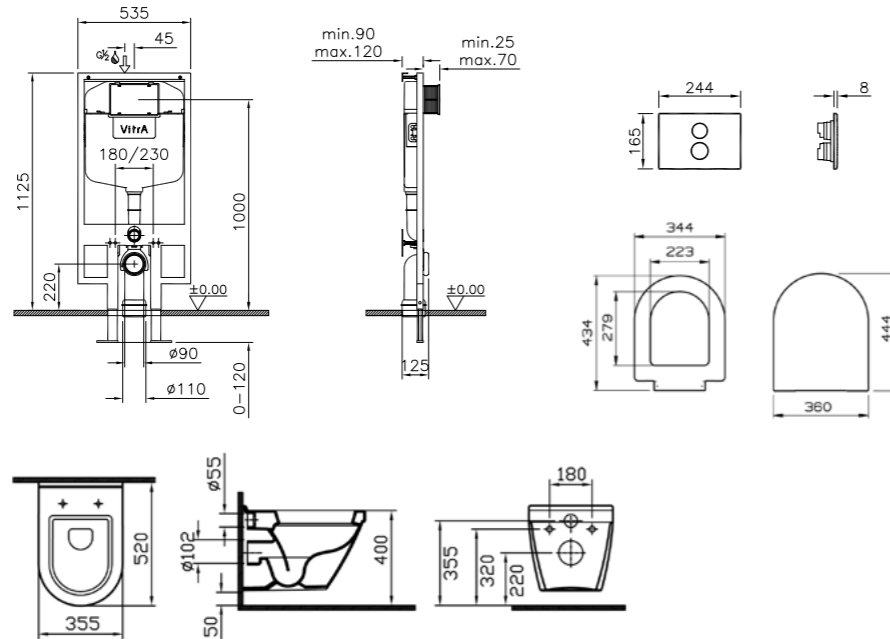

S50

9003B003-7200
Комплект:
подвесной унитаз S50 с сиденьем с микролифтом, инсталляцией 740-5800-01 и панелью управления 740-0280

18 690 руб.

S50