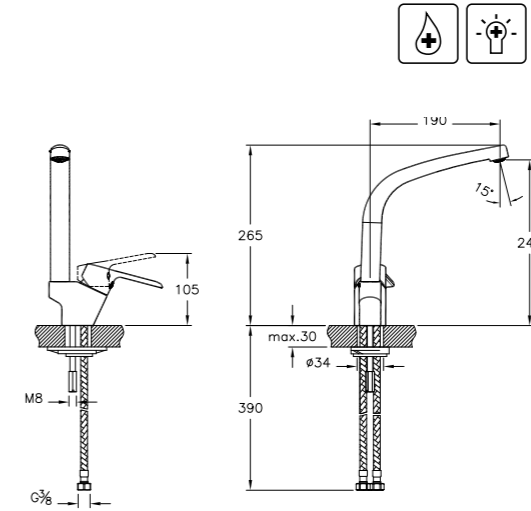

Axe S

A42105EXP
Смеситель Axe S для кухни
5 220 руб.