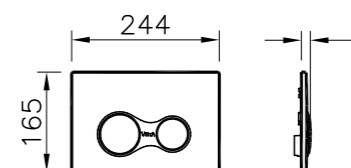

740-5800-01
Скрытая система смыва на 3/6 л,
глубина установки 9–12 см

740-5800-02
Скрытая система смыва на 2,5/4 л,
глубина установки 9–12 см

11 260 руб.

740-0280
Панель смыва Twin, цвет глянцевый
хром, для инсталляций 740-xxx-xx.
Поставляется с пневматическим узлом
управления

2 020 руб.

740-0211
Панель смыва Twin (матовый черный)
для инсталляций 740-xxx-xx.
Поставляется с пневматическим узлом
управления

2 390 руб.

740-0180
Панель смыва Twin, цвет глянцевый
хром, для инсталляций 740-xxx-xx.
Поставляется с пневматическим узлом
управления

2 020 руб.

740-0480
Панель системы смыва, цвет глянцевый
хром, для инсталляций 740-xxx-xx и 742-
xxx-xx

2 330 руб.

740-0486
Панель смыва Sirius с поверхностью
защищенной от пятен Antifingerprint, для
инсталляций 740-xxx-xx и 742-xxx-xx

3 010 руб.

740-0200
Панель смыва Twin, цвет глянцевый
белый, для инсталляций 740-xxx-xx.
Поставляется с пневматическим узлом
управления

990 руб.

740-0411
Панель смыва Sirius, цвет черный,
для инсталляций 740-xxx-xx и 742-xxx-xx

2 740 руб.