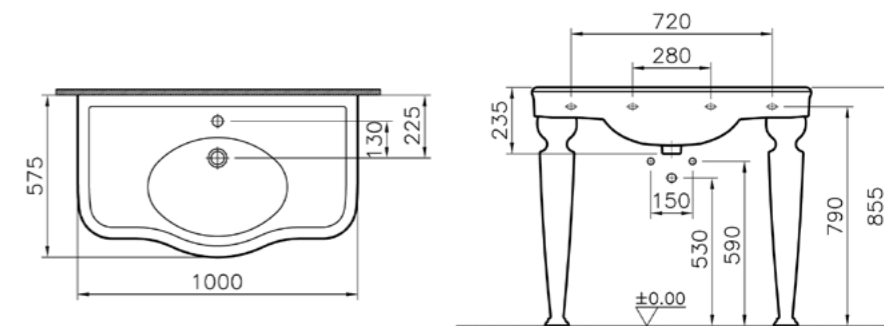

6209B003-0001
Раковина Efes, 100 см, одно отверстие
под смеситель, рекомендуется со
смесителем Assos A41229EXP

18 660 руб.

6210B003-0156
Консольная ножка для раковины
(заказывать по 2 шт.)

5 190 руб.