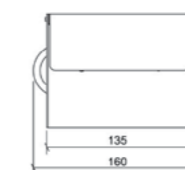

## Arkitekta

A44228EXP  
Держатель туалетной бумаги Arkitekta

2 510 руб.