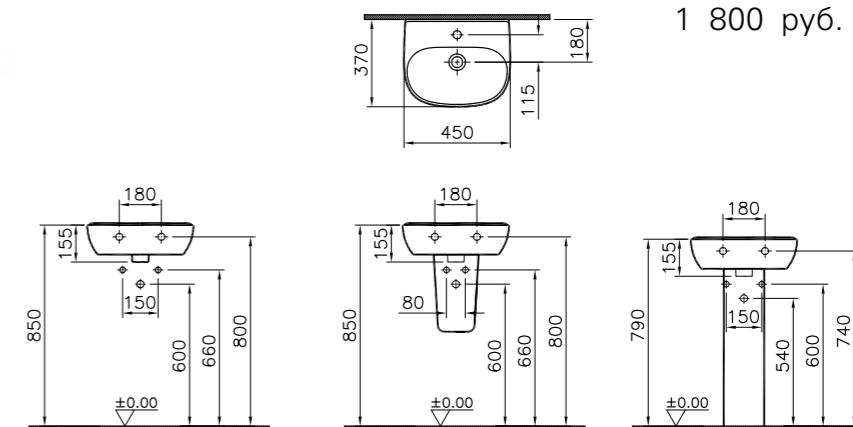

## Zentrum

5631B003-0001  
Раковина Zentrum, 45 см

3 290 руб.

6408B003-0156  
Пьедестал

2 080 руб.

5281B003-7201  
Полупьедестал

1 800 руб.